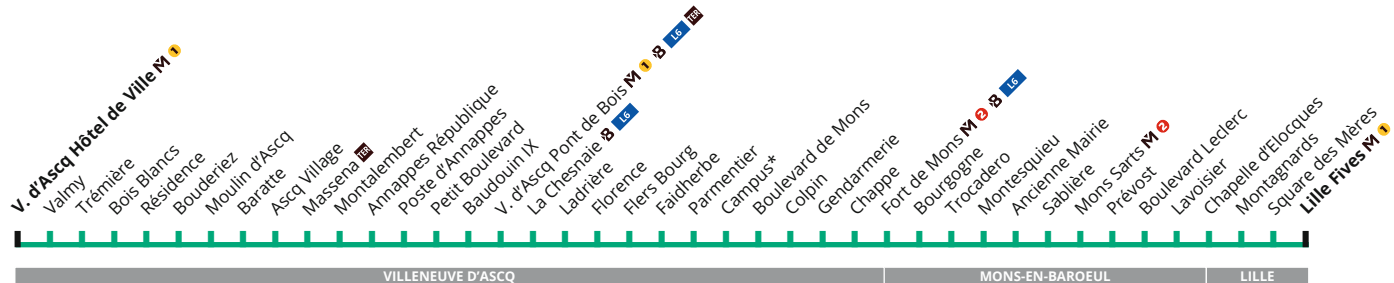

13

Vers Lille Fives

CORRESPONDANCES

M1 M2 Métro ligne 1 / 2

L6 Liane

TER SNCF

* Sauf dimanches et jours fériés