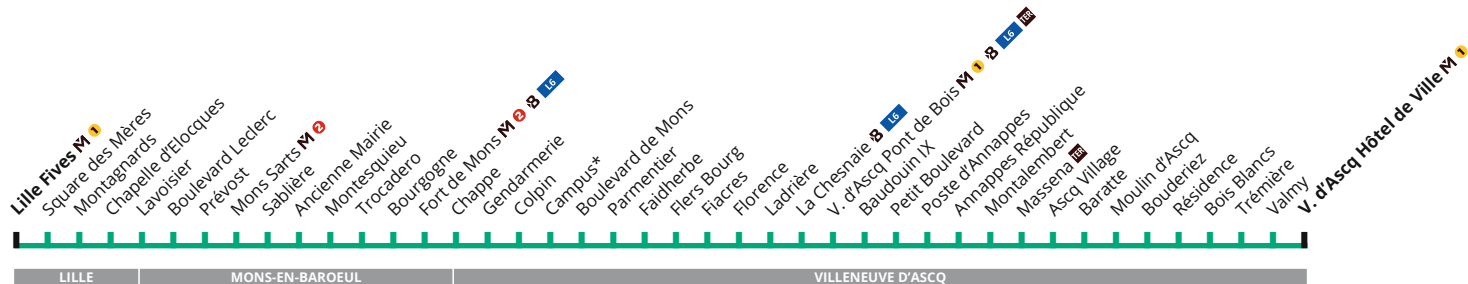

## Horaires hiver 2019

à partir du 28 janvier 2019

**13****Vers Villeneuve d'Ascq Hôtel de Ville****CORRESPONDANCES****M1** Métro ligne 1 / 2**L6** Liane**TER** SNCF

\* Sauf dimanches et jours fériés

FIVES	05:15	05:46	06:01	06:16	06:31	06:41	06:55	07:04	07:13	07:23	07:33	07:43	07:51	08:01		08:10	08:21		08:32	08:42	08:58	09:13	09:28	09:43	09:57	10:12
MONTAGNARDS	05:17	05:48	06:03	06:18	06:33	06:43	06:57	07:06	07:15	07:25	07:35	07:45	07:54	08:04		08:13	08:24		08:35	08:45	09:01	09:15	09:30	09:46	10:00	10:15
LAVOISIER	05:19	05:50	06:05	06:20	06:35	06:45	06:59	07:09	07:18	07:28	07:38	07:48	07:56	08:06		08:15	08:26		08:37	08:47	09:03	09:18	09:33	09:48	10:02	10:17
MONS SARTS	05:23	05:54	06:09	06:24	06:39	06:49	07:03	07:13	07:22	07:32	07:42	07:52	08:01	08:11		08:20	08:31		08:42	08:52	09:08	09:22	09:37	09:53	10:07	10:22
TROCADERO	05:27	05:58	06:13	06:28	06:43	06:53	07:07	07:17	07:27	07:37	07:47	07:57	08:06	08:16		08:26	08:36		08:47	08:57	09:13	09:27	09:42	09:58	10:12	10:27
FORT DE MONS	05:29	06:00	06:15	06:30	06:45	06:56	07:10	07:20	07:30	07:40	07:50	08:00	08:10	08:20	08:25	08:30	08:40	08:45	08:50	09:00	09:16	09:30	09:45	10:01	10:15	10:30
CAMPUS	05:34	06:05	06:20	06:35	06:50	07:01	07:15	07:26	07:36	07:46	07:56	08:06	08:16	08:27	08:32	08:37	08:47	08:52	08:57	09:06	09:22	09:36	09:51	10:07	10:21	10:36
PARMENTIER	05:36	06:07	06:22	06:37	06:52	07:03	07:17	07:28	07:38	07:48	07:58	08:08	08:18	08:29		08:39	08:49		08:59	09:08	09:24	09:38	09:53	10:09	10:23	10:38
FLORENCE	05:40	06:11	06:26	06:41	06:56	07:07	07:22	07:33	07:43	07:53	08:03	08:13	08:23	08:34		08:44	08:54		09:04	09:13	09:29	09:43	09:58	10:14	10:28	10:43
V. D'ASCQ PONT DE BOIS	05:43	06:14	06:30	06:45	07:00	07:11	07:26	07:37	07:47	07:57	08:07	08:17	08:27	08:38		08:48	08:58		09:08	09:17	09:33	09:47	10:02	10:18	10:32	10:47
ANNAPPES REPUBLIQUE	05:48	06:20	06:36	06:52	07:07	07:19	07:35	07:46	07:55	08:05	08:15	08:25	08:35	08:46		08:56	09:05		09:15	09:24	09:40	09:54	10:09	10:25	10:39	10:54
ASCQ VILLAGE	05:52	06:24	06:41	06:57	07:13	07:26	07:42	07:53	08:02	08:12	08:22	08:32	08:42	08:52		09:02	09:11		09:21	09:29	09:45	09:59	10:14	10:30	10:44	10:59
RESIDENCE	05:56	06:28	06:46	07:02	07:18	07:31	07:47	07:58	08:08	08:18	08:28	08:38	08:47	08:57		09:07	09:16		09:26	09:34	09:50	10:04	10:19	10:35	10:49	11:04
V. D'ASCQ HOTEL DE VILLE	06:01	06:33	06:51	07:08	07:24	07:37	07:54	08:05	08:15	08:25	08:35	08:45	08:54	09:04		09:13	09:22		09:32	09:40	09:56	10:10	10:25	10:41	10:56	11:11