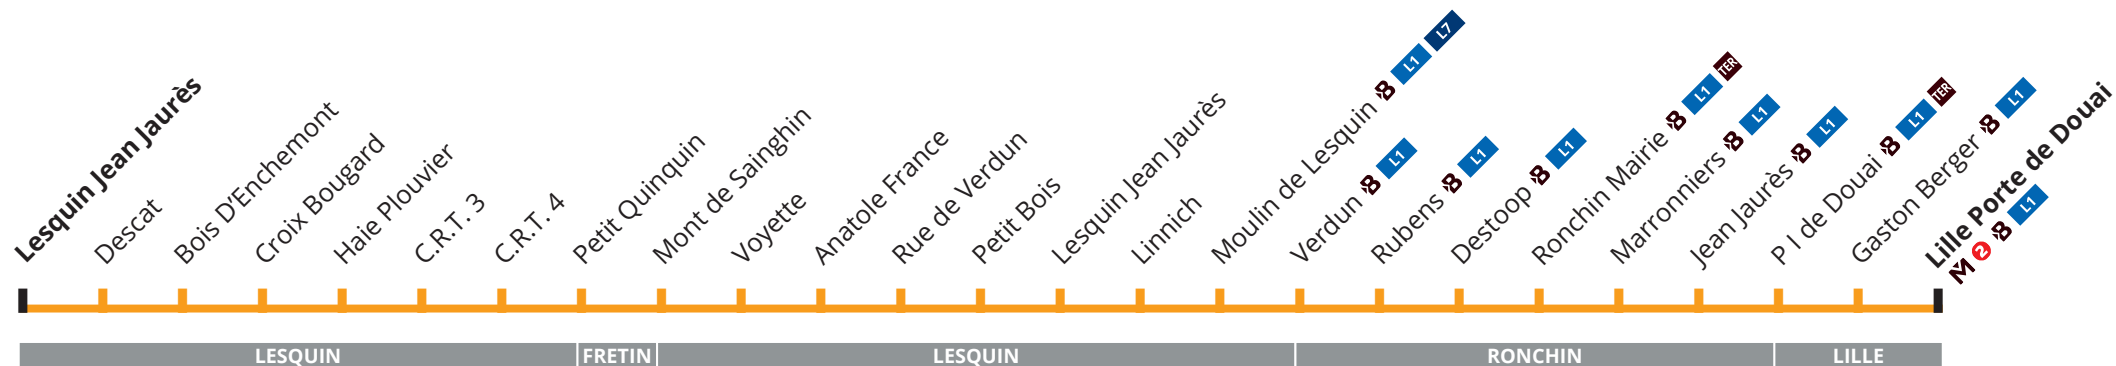

CORRESPONDANCES

M Métro ligne 2 B L1 L7 Liège TER SNCF

Du lundi au vendredi en période scolaire

LILLE PORTE DE DOUAI	05:35	06:15	06:45	07:15	07:45	08:15
P I DE DOUAI	05:37	06:17	06:47	07:17	07:48	08:18
RONCHIN MAIRIE	05:40	06:19	06:50	07:20	07:51	08:21
MOULIN DE LESQUIN	05:46	06:25	06:56	07:27	07:59	08:28
DESCAT	05:50	06:30	07:01	07:32	08:04	08:33
CROIX BOUGARD	05:52	06:32	07:03	07:34	08:07	08:36
CRT 4	05:56	06:38	07:08	07:40	08:13	08:42
PETIT QUINQUIN	05:58	06:41	07:11	07:43	08:16	08:44
VOYETTE	06:00	06:43	07:14	07:45	08:19	08:47
ANATOLE FRANCE	06:01	06:45	07:15	07:47	08:20	08:48
LESQUIN JEAN JAURES	06:05	06:50	07:21	07:52	08:26	08:53

Du lundi au vendredi - vacances scolaires

LILLE PORTE DE DOUAI	05:35	06:15	06:45	07:15	07:45	08:15
P I DE DOUAI	05:37	06:17	06:47	07:17	07:47	08:17
RONCHIN MAIRIE	05:39	06:19	06:49	07:20	07:50	08:20
MOULIN DE LESQUIN	05:44	06:25	06:54	07:27	07:57	08:27
DESCAT	05:48	06:30	06:59	07:32	08:02	08:32
CROIX BOUGARD	05:50	06:32	07:01	07:34	08:04	08:35
CRT 4	05:54	06:38	07:07	07:40	08:10	08:41
PETIT QUINQUIN	05:56	06:40	07:09	07:43	08:12	08:43
VOYETTE	05:58	06:43	07:12	07:45	08:15	08:46
ANATOLE FRANCE	05:59	06:44	07:13	07:47	08:16	08:47
LESQUIN JEAN JAURES	06:03	06:49	07:18	07:52	08:21	08:52

CORRESPONDANCES

M Métro ligne 2 B L1 L7 Liane TER SNCF

Du lundi au vendredi en période scolaire

LESQUIN JEAN JAURES	13:10	16:10	17:15	17:40	18:25	18:45
DESCAT	13:12	16:12	17:17	17:42	18:27	18:47
CROIX BOUGARD	13:14	16:14	17:20	17:44	18:29	18:49
CRT 4	13:19	16:20	17:26	17:50	18:35	18:54
PETIT QUINQUIN	13:21	16:22	17:29	17:53	18:37	18:56
VOYETTE	13:24	16:25	17:32	17:56	18:40	18:59
ANATOLE FRANCE	13:25	16:26	17:33	17:57	18:41	19:00
MOULIN DE LESQUIN	13:34	16:35	17:43	18:07	18:50	19:09
RONCHIN MAIRIE	13:40	16:43	17:51	18:15	18:57	19:15
P I DE DOUAI	13:43	16:46	17:54	18:18	19:00	19:17
LILLE PORTE DE DOUAI	13:45	16:49	17:57	18:20	19:02	19:19