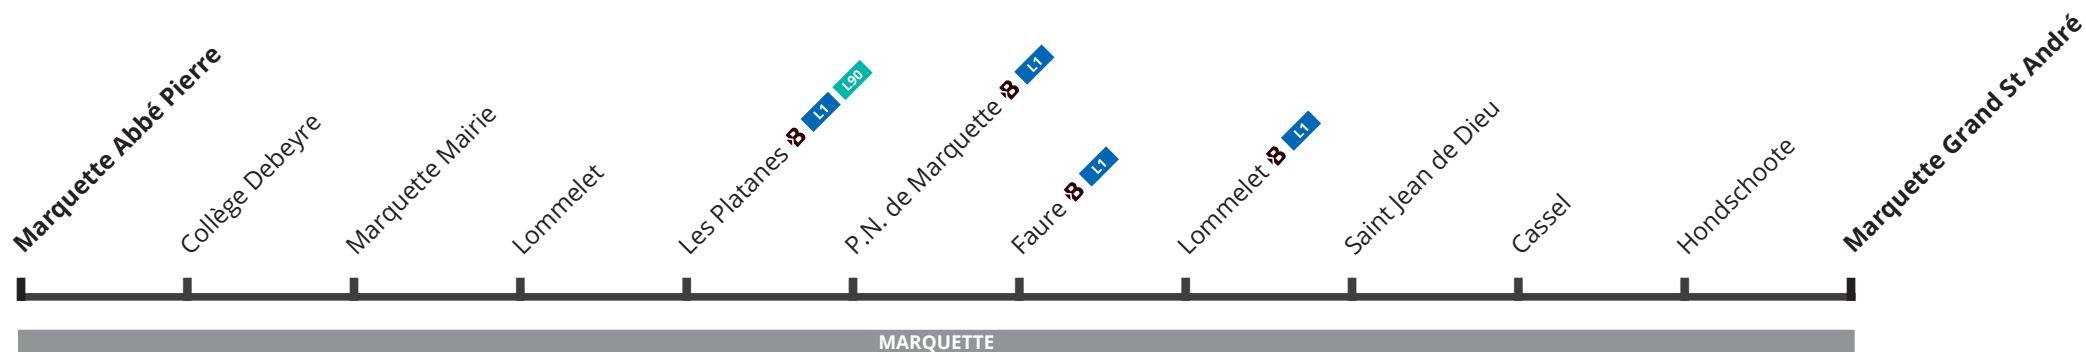

CORRESPONDANCES
B L1 L90 Liane