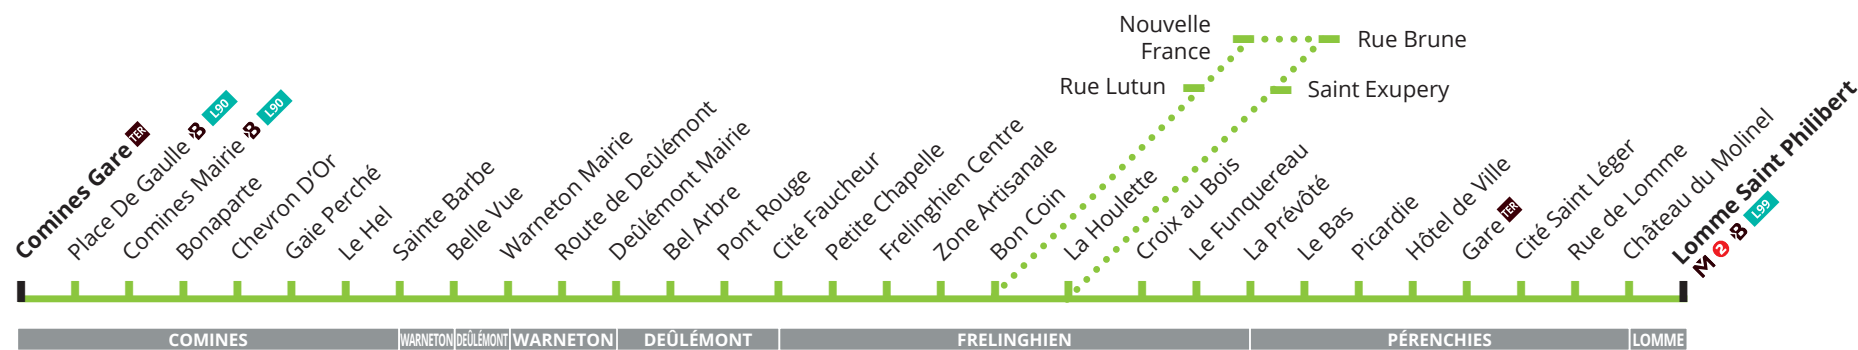

CORRESPONDANCES
 Métro ligne 2
  L90
  L99 Liège
  TER SNCF

CORRESPONDANCES

M2 Métro ligne 2 | L90 L99 Liane | TER SNCF

Du lundi au vendredi en période scolaire

				R	R	R			R	R		
COMINES GARE	06:20	06:40	07:40	08:42	09:25	10:23	11:23	12:20	13:40	14:22	16:22	16:35
PLACE DE GAULLE	06:20	06:40	07:40	08:43	09:25	10:24	11:24	12:20	13:40	14:23	16:23	16:35
COMINES MAIRIE	06:21	06:41	07:41	08:43	09:26	10:24	11:24	12:21	13:41	14:23	16:23	16:36
WARNETON MAIRIE	06:33	06:53	07:53	08:52	09:38	10:33	11:33	12:33	13:53	14:32	16:32	16:48
DEULEMONT MAIRIE	06:37	06:57	07:57	08:55	09:42	10:36	11:36	12:37	13:57	14:35	16:35	16:52
FRELINGHIEN CENTRE	06:42	07:02	08:02	09:00	09:47	10:41	11:41	12:41	14:01	14:40	16:40	16:56
RUE LUTUN												17:00
ST EXUPERY												17:02
LE FUNQUEREAU	06:52	07:12	08:12	09:09	09:57	10:50	11:50	12:50	14:10	14:50	16:50	17:11
PERENCHIES HOTEL DE VILLE	06:56	07:16	08:16	09:14	10:01	10:54	11:54	12:54	14:14	14:54	16:54	17:16
PERENCHIES GARE	06:57	07:17	08:17	09:15	10:02	10:55	11:55	12:55	14:15	14:55	16:55	17:17
RUE DE LOMME	07:00	07:21	08:21	09:17	10:05	10:57	11:57	12:58	14:18	14:57	16:57	17:20
LOMME SAINT PHILIBERT	07:03	07:24	08:24	09:20	10:07	11:00	12:00	13:00	14:20	15:00	17:00	17:22