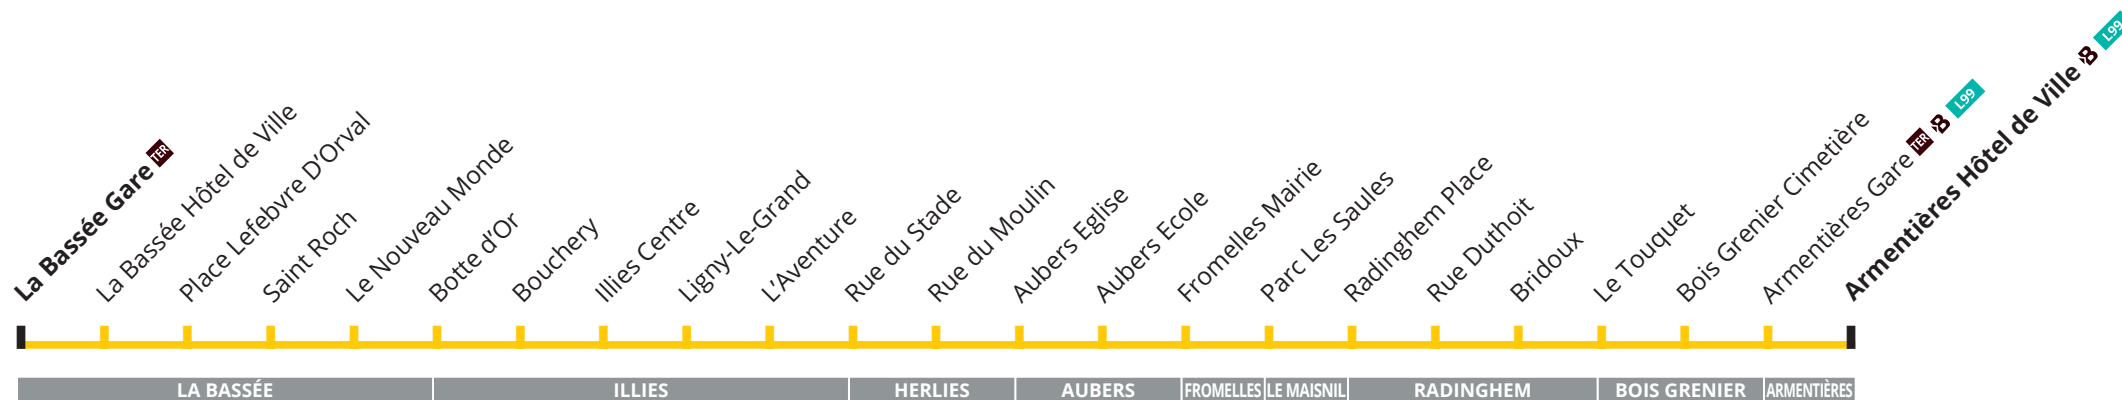

CORRESPONDANCES
B L99 Liège TER SNCF