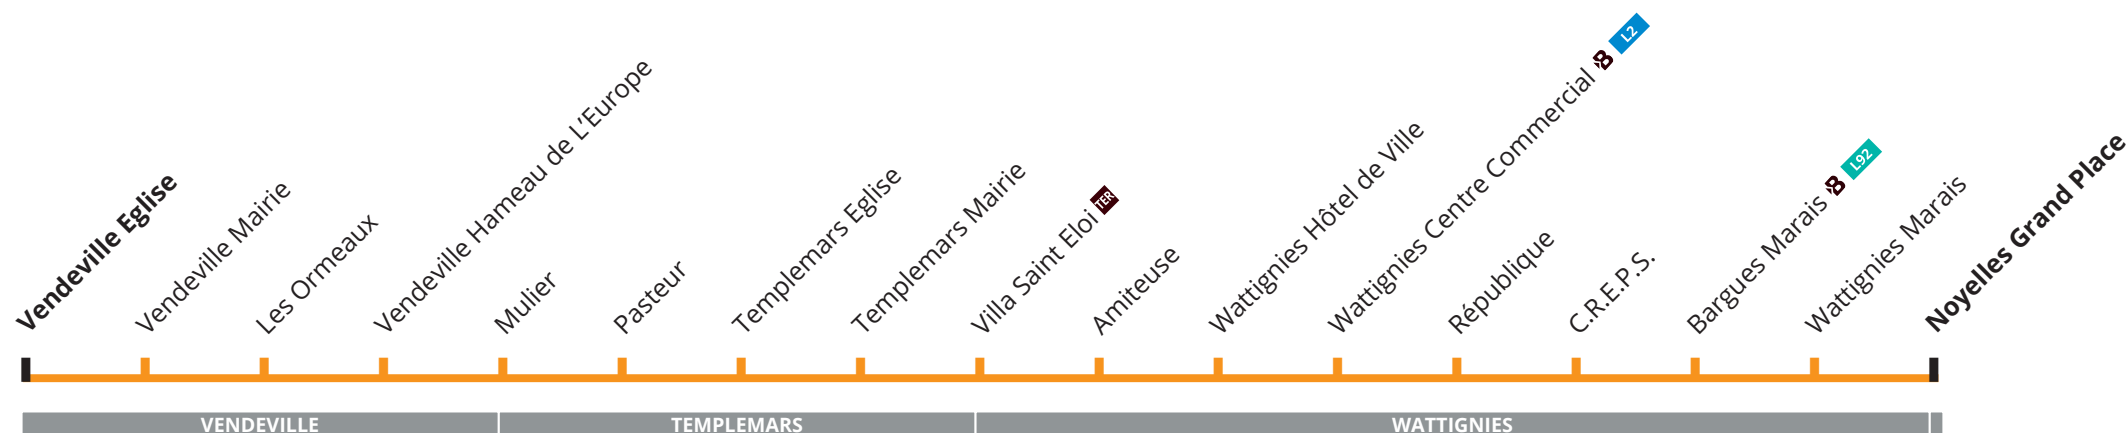

CORRESPONDANCES
B L2 L92 Liane **TER** SNCF