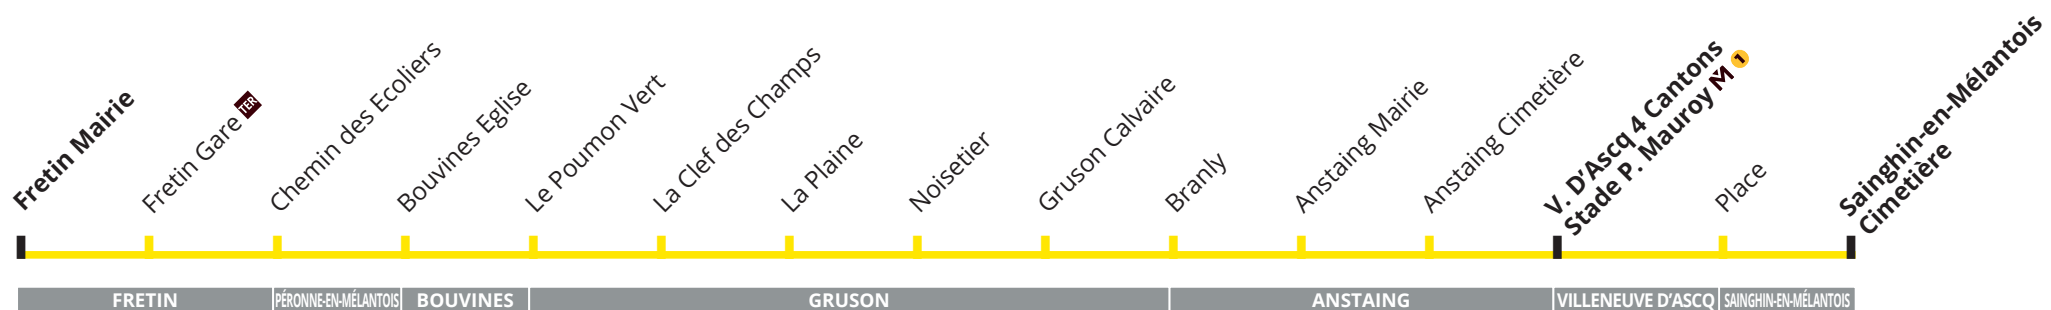

CORRESPONDANCES
 Métro ligne 1 TER SNCF