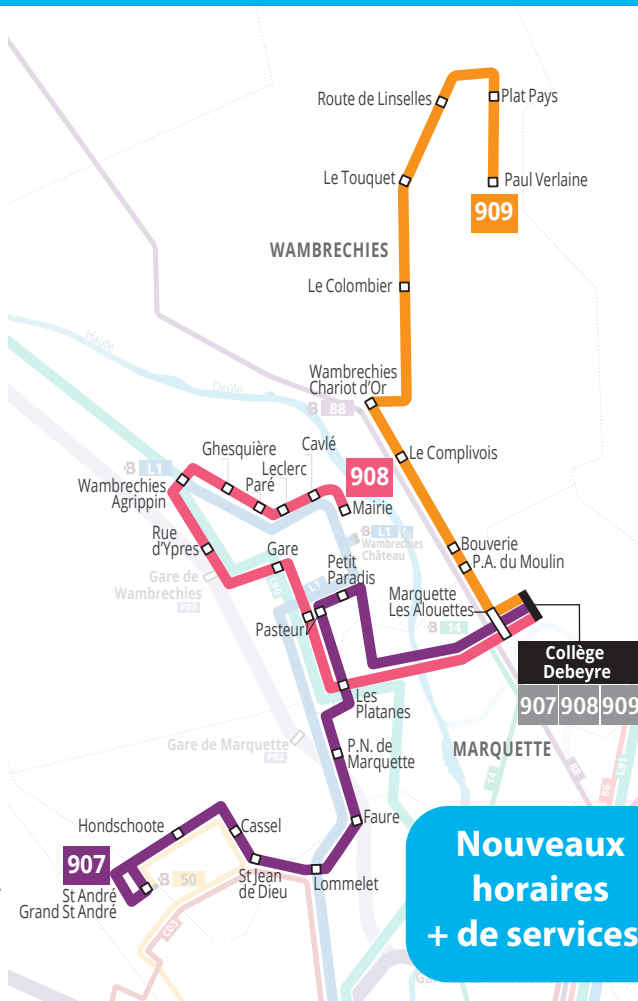

COLLÈGE DEBEYRE - MARQUETTE-LEZ-LILLE

Pour les collégiens résidant à Wambrechies et Marquette La Becquerelle :
la desserte du Collège Debeyre est réorganisée dès la rentrée 2022 :

NOUVEAU

Trajets supplémentaires
pour l'entrée de 9h00
et la nouvelle sortie
de 17h30 sur les lignes
scolaires 907 908 909

● Ligne 907

- Grand Saint André,
Marquette rive Ouest
via Lommelet et
PN de Marquette.

● Ligne 908

- Wambrechies Château
rive Ouest via Agrippin

● Ligne 909

- Wambrechies Paul Verlaine
rive Est via Route de Linselles.