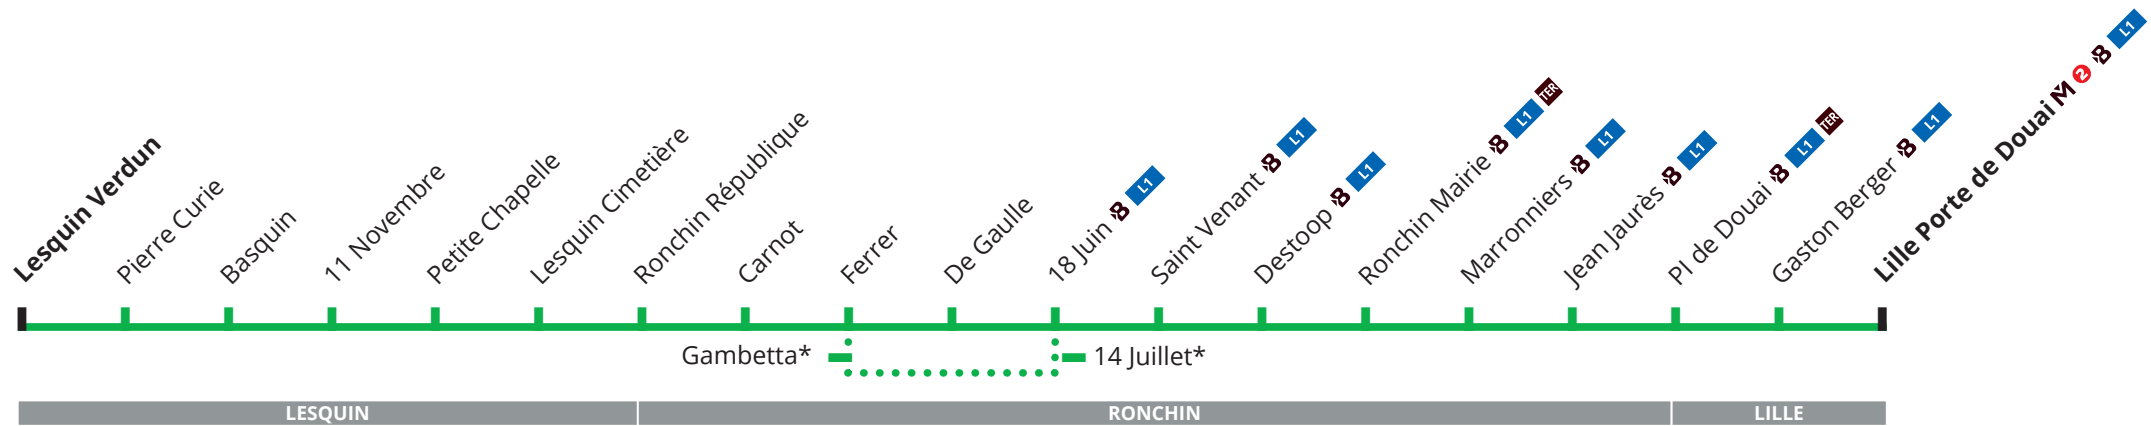

CORRESPONDANCES

M2 Métro ligne 2   B L1 Liane   TER SNCF   * dimanches et jours fériés