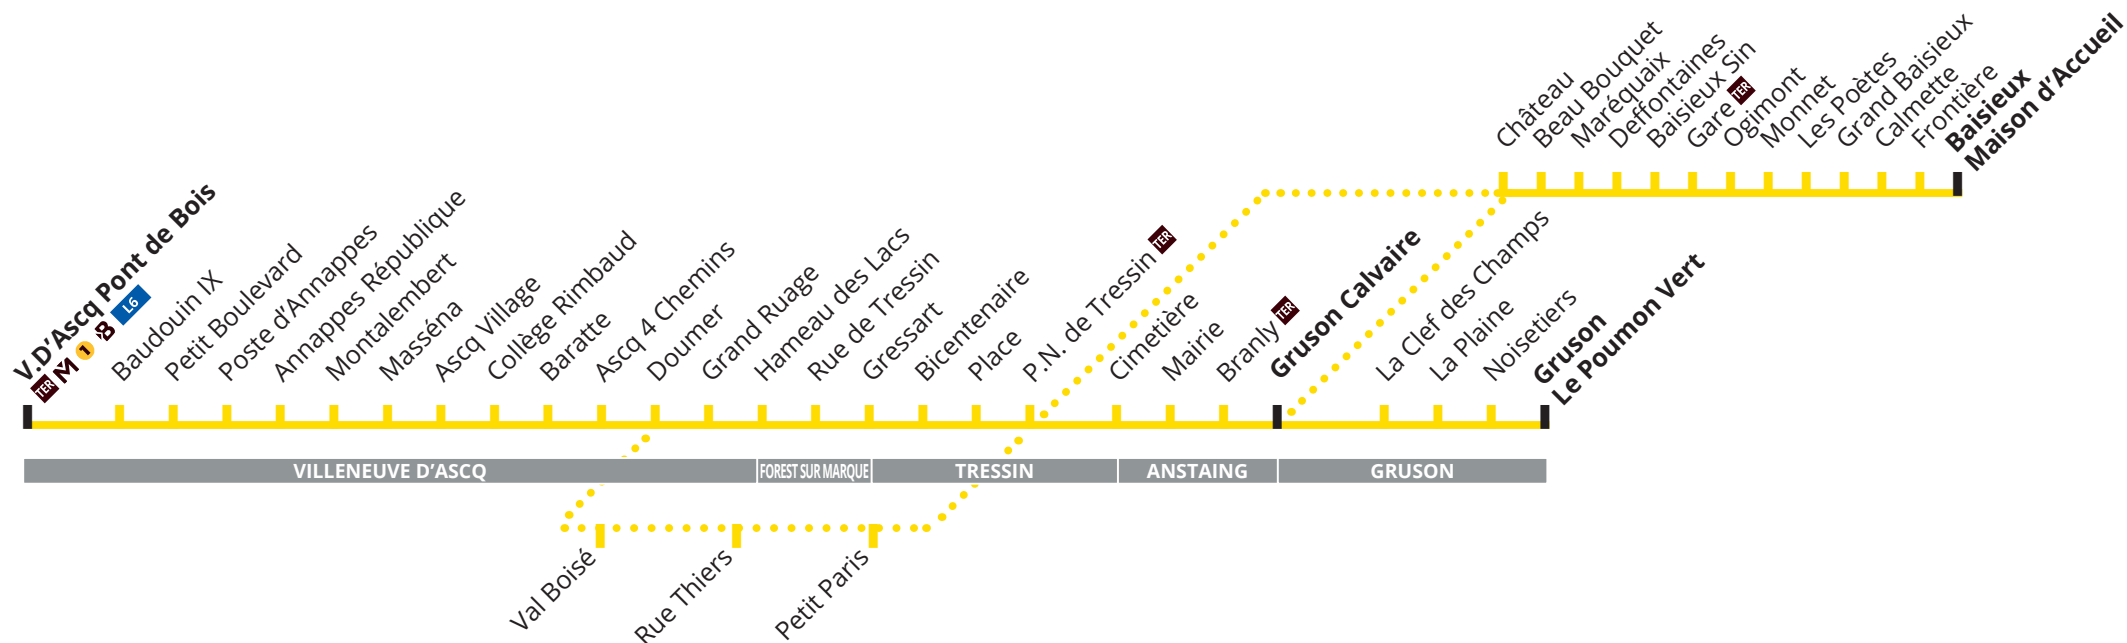

Z = NE CIRCULE PAS LE MERCREDI

Du lundi au vendredi - vacances scolaires

GRUSON CALVAIRE	06:43		
LE POUJON VERT	06:49		
ANSTAING MAIRIE	06:53		
MAISON D'ACCUEIL		07:07	
BAISIEUX GARE		07:13	
P.N. DE TRESSIN	06:58	07:21	
TRESSIN PLACE	07:00		
RUE THIERS		07:24	
HAMEAU DU LAC	07:06		
DOUMER	07:10	07:26	
COLLEGE RIMBAUD		07:30	
ASCQ VILLAGE	07:13	07:33	
V. D'ASCQ PONT DE BOIS	07:20	07:40	

→ VACANCES SCOLAIRES :

Toussaint 2021 : du 24 octobre 2021 au 7 novembre 2021

Noël 2021 : du 19 décembre 2021 au 2 janvier 2022

Hiver 2022 : du 6 février 2022 au 20 février 2022

Pâques 2022 : du 10 avril 2022 au 24 avril 2022

A = NE CIRCULE PAS LE SAMEDI EN VACANCES SCOLAIRES

CORRESPONDANCES

 Métro ligne 1  L6 Liane  SNCF

Du lundi au vendredi en période scolaire

Note		Z	
V. D'ASCQ PONT DE BOIS	12:20	17:30	18:40
ASCQ VILLAGE	12:28	17:40	18:50
COLLEGE RIMBAUD		17:43	
DOUMER	12:31	17:48	18:54
HAMEAU DU LAC		17:56	18:59
RUE THIERS	12:33		
TRESSIN PLACE		18:04	19:08
P.N. DE TRESSIN	12:35	18:05	19:10
ANSTAING MAIRIE	12:38	18:08	19:12
GRUSON CALVAIRE	12:41	18:11	19:15
LE POUUMON VERT		18:16	19:20
BAISIEUX GARE	12:50	18:26	
MAISON D'ACCUEIL	12:55	18:31	

Z = NE CIRCULE PAS LE MERCREDI

Du lundi au vendredi - vacances scolaires

V. D'ASCQ PONT DE BOIS	12:20	18:40
ASCQ VILLAGE	12:28	18:50
COLLEGE RIMBAUD		
DOUMER	12:31	18:54
HAMEAU DU LAC		18:59
RUE THIERS	12:33	
TRESSIN PLACE		19:08
P.N. DE TRESSIN	12:35	19:10
ANSTAING MAIRIE	12:38	19:12
GRUSON CALVAIRE	12:41	19:15
LE POUUMON VERT		19:20
BAISIEUX GARE	12:50	
MAISON D'ACCUEIL	12:55	