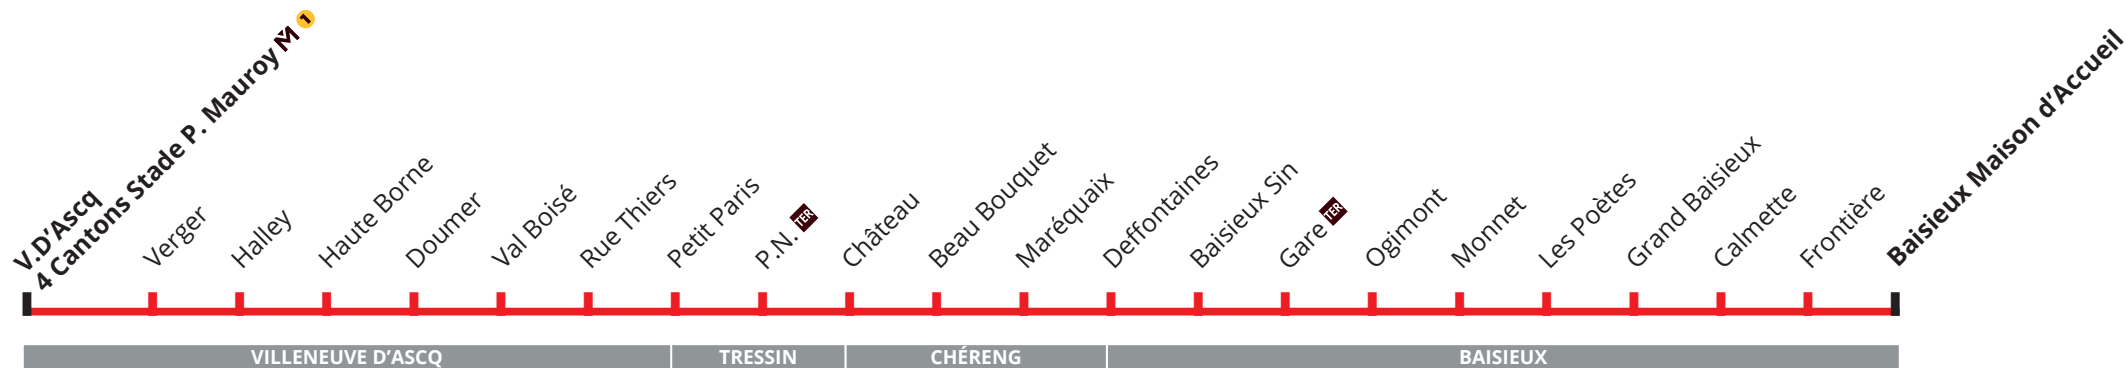

Samedi

Note						A										
MAISON D'ACCUEIL	06:39	06:49	07:09	07:31	08:13	08:34	09:31	10:33	11:33	12:34	13:19	14:44	15:28	16:28	17:41	19:04
CALMETTE	06:41	06:51	07:11	07:33	08:15	08:36	09:33	10:35	11:35	12:36	13:21	14:46	15:30	16:30	17:43	19:06
JEAN MONNET	06:43	06:53	07:13	07:35	08:17	08:38	09:35	10:37	11:37	12:38	13:23	14:48	15:32	16:32	17:45	19:08
BAISIEUX GARE	06:45	06:55	07:15	07:37	08:19	08:40	09:37	10:39	11:39	12:40	13:25	14:50	15:34	16:34	17:47	19:10
DEFFONTAINES	06:47	06:57	07:18	07:40	08:22	08:43	09:39	10:41	11:41	12:42	13:27	14:52	15:36	16:36	17:49	19:12
BEAU BOUQUET	06:50	07:00	07:21	07:43	08:25	08:46	09:42	10:44	11:44	12:45	13:30	14:55	15:39	16:39	17:52	19:15
CHATEAU	06:51	07:02	07:23	07:45	08:27	08:48	09:44	10:45	11:45	12:46	13:31	14:56	15:40	16:40	17:53	19:16
P.N. DE TRESSIN	06:52	07:03	07:24	07:46	08:28	08:49	09:45	10:46	11:46	12:47	13:32	14:57	15:41	16:41	17:54	19:17
RUE THIERS	06:54	07:05	07:27	07:49	08:31	08:52	09:47	10:48	11:48	12:49	13:34	14:59	15:43	16:43	17:56	19:19
DOUMER	06:56	07:07	07:29	07:51	08:33	08:54	09:49	10:50	11:50	12:51	13:36	15:01	15:45	16:45	17:58	19:21
HAUTE BORNE	06:58	07:09	07:32	07:54	08:36	08:57	09:51	10:52	11:52	12:53	13:38	15:03	15:47	16:47	18:00	19:23
HALLEY	06:59	07:10	07:33	07:55	08:37	08:58	09:52	10:53	11:53	12:54	13:39	15:04	15:48	16:48	18:01	19:24
4 CANTONS STADE P. MAUROY	07:03	07:14	07:38	08:00	08:42	09:03	09:56	10:57	11:57	12:58	13:43	15:08	15:52	16:52	18:05	19:28

A = NE CIRCULE PAS LE SAMEDI EN VACANCES SCOLAIRES

Dimanche et jours fériés

MAISON D'ACCUEIL	09:48	14:28	18:53
CALMETTE	09:50	14:30	18:55
JEAN MONNET	09:52	14:32	18:57
BAISIEUX GARE	09:54	14:34	18:59
DEFFONTAINES	09:56	14:36	19:01
BEAU BOUQUET	09:59	14:39	19:04
CHATEAU	10:00	14:40	19:05
P.N. DE TRESSIN	10:01	14:41	19:06
RUE THIERS	10:03	14:43	19:08
DOUMER	10:05	14:45	19:10
HAUTE BORNE			
HALLEY			
4 CANTONS STADE P. MAUROY	10:09	14:49	19:14