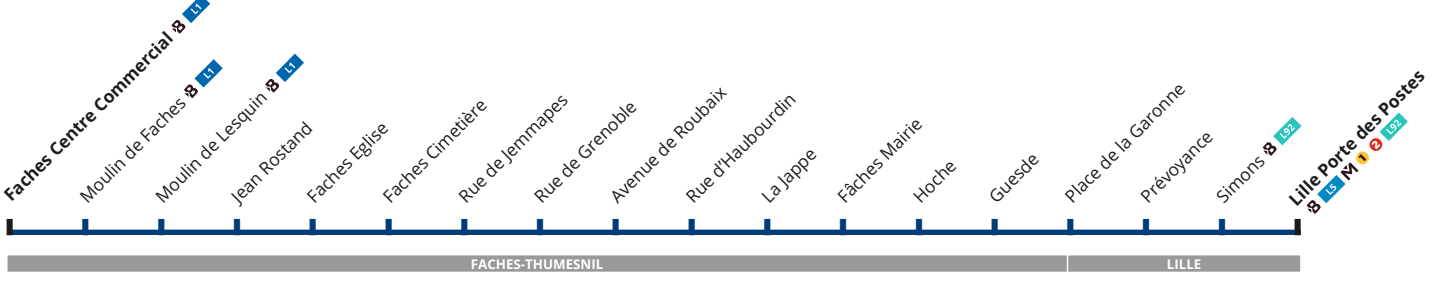

B L7 Vers Lille Porte des Postes

CORRESPONDANCES
M Métro ligne 1 & 2
B L7 L5 L92 Liège

B L7 Du lundi au vendredi en période scolaire

FACHES CENTRE COMMERCIAL	05:00	05:30	06:00	06:30	06:40	06:49
MOULIN DE LESQUIN	05:02	05:32	06:02	06:32	06:42	06:52
FACHES EGLISE	05:04	05:34	06:04	06:35	06:45	06:55
RUE DE JEMMAPES	05:06	05:37	06:07	06:38	06:48	06:58
RUE D'HAUBOURDIN	05:08	05:39	06:10	06:41	06:51	07:01
FACHES MAIRIE	05:10	05:41	06:12	06:44	06:54	07:04
GUESDE	05:13	05:44	06:15	06:48	06:58	07:08
LILLE PORTE DES POSTES	05:20	05:51	06:23	06:56	07:06	07:17

L7
De 7h à 19h,
un bus toutes les 10 minutes.

FACHES CENTRE COMMERCIAL	19:06	19:17	19:28	19:42	19:55	20:07	20:19	20:33	20:49	21:07	21:38	22:08	22:38	23:08	23:38	00:08
MOULIN DE LESQUIN	19:09	19:20	19:31	19:44	19:57	20:09	20:21	20:35	20:51	21:09	21:40	22:10	22:40	23:10	23:40	00:10
FACHES EGLISE	19:12	19:23	19:34	19:47	20:00	20:11	20:23	20:37	20:53	21:11	21:42	22:12	22:42	23:12	23:42	00:12
RUE DE JEMMAPES	19:15	19:26	19:37	19:50	20:03	20:14	20:26	20:40	20:56	21:14	21:44	22:14	22:44	23:14	23:44	00:14
RUE D'HAUBOURDIN	19:18	19:29	19:40	19:52	20:05	20:16	20:28	20:42	20:58	21:16	21:46	22:16	22:46	23:16	23:46	00:16
FACHES MAIRIE	19:20	19:31	19:42	19:54	20:07	20:18	20:30	20:44	21:00	21:18	21:48	22:18	22:48	23:18	23:48	00:18
GUESDE	19:24	19:35	19:46	19:57	20:10	20:21	20:33	20:47	21:03	21:21	21:51	22:21	22:51	23:21	23:51	00:21
LILLE PORTE DES POSTES	19:32	19:43	19:54	20:05	20:18	20:29	20:41	20:55	21:10	21:28	21:58	22:28	22:58	23:28	23:58	00:28