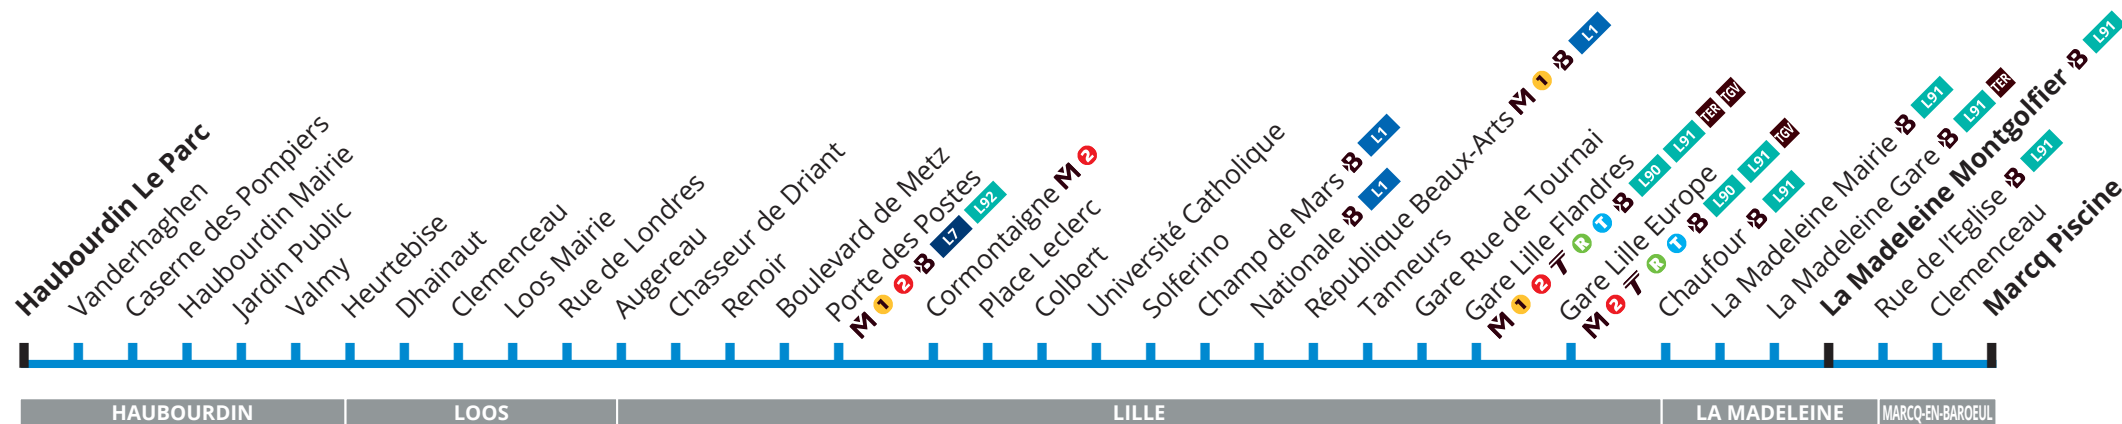

CORRESPONDANCES

 Métro ligne 1 / 2
  Tramway Roubaix / Tourcoing
  Liège
  TER TGV SNCF

CORRESPONDANCES

M 1 2 Métro ligne 1 / 2 T R T Tramway Roubaix / Tourcoing B L1 L7 L90 L91 L92 Liane TER TGV SNCF