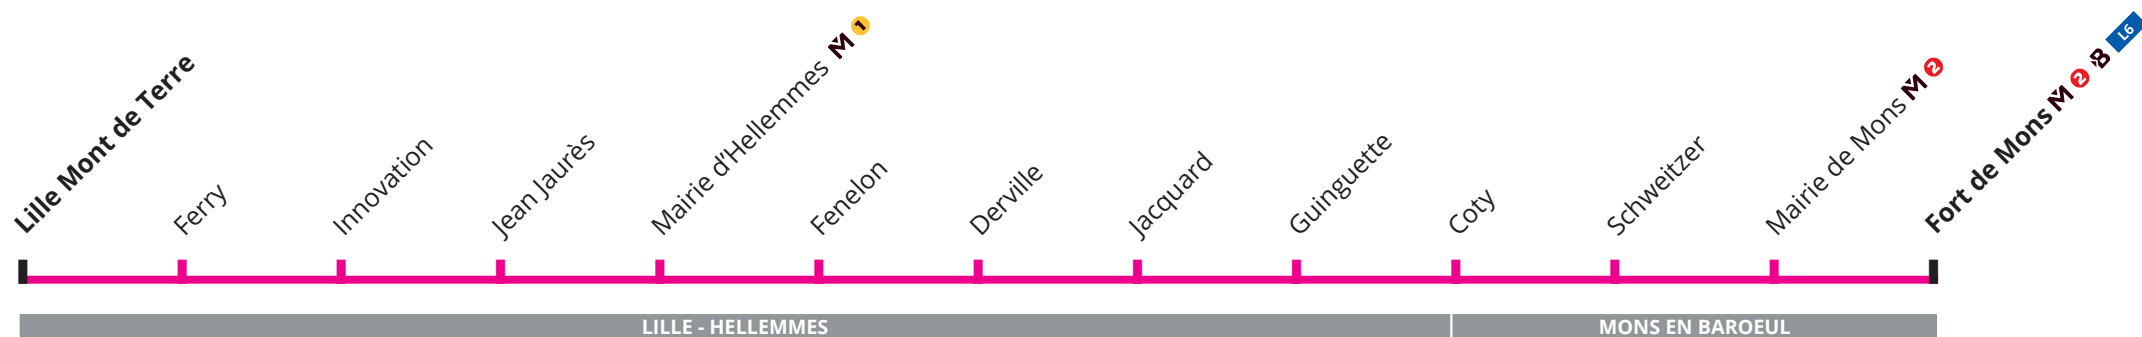

**CORRESPONDANCES**  
 Métro ligne 1 / 2  
 Liane

-  PS de Lezennes
-  Avenir
-  ZI Hellu - Épine

**CORRESPONDANCES**

M1 M2 Métro ligne 1 / 2    B L6 Liane

## Du lundi au vendredi en période scolaire

LILLE MONT DE TERRE	05:46	06:20	06:37	06:58	07:18	07:28	07:37	07:49	07:59	08:09	08:23	08:30	08:40	08:50	08:59	09:10	09:22	09:33	09:50	10:06	10:22	10:34	10:49	11:04	11:21	11:34	11:49	12:04	12:21	12:34	12:49	13:04	13:21	13:34	13:49	14:04	14:21	14:34	14:49
MAIRIE D'HELLEMMES	05:50	06:25	06:42	07:04	07:24	07:34	07:43	07:55	08:05	08:15	08:30	08:37	08:46	08:56	09:05	09:16	09:28	09:39	09:56	10:12	10:28	10:40	10:55	11:10	11:27	11:40	11:55	12:10	12:27	12:40	12:55	13:10	13:27	13:40	13:55	14:10	14:27	14:40	14:55
JACQUARD	05:53	06:28	06:45	07:07	07:28	07:38	07:47	07:59	08:09	08:19	08:34	08:41	08:50	09:00	09:09	09:20	09:32	09:43	10:00	10:16	10:32	10:44	10:59	11:14	11:31	11:44	11:59	12:14	12:31	12:44	12:59	13:14	13:31	13:44	13:59	14:14	14:31	14:44	14:59
COTY	05:55	06:30	06:47	07:09	07:29	07:39	07:48	08:00	08:11	08:21	08:35	08:42	08:51	09:01	09:10	09:21	09:33	09:44	10:01	10:17	10:33	10:45	11:00	11:15	11:32	11:45	12:00	12:15	12:32	12:45	13:00	13:15	13:32	13:45	14:00	14:15	14:32	14:45	15:00
FORT DE MONS	05:59	06:34	06:51	07:13	07:34	07:44	07:53	08:05	08:16	08:26	08:40	08:47	08:56	09:06	09:15	09:26	09:38	09:49	10:06	10:22	10:38	10:50	11:05	11:20	11:37	11:50	12:05	12:20	12:37	12:50	13:05	13:20	13:37	13:50	14:05	14:20	14:37	14:50	15:05