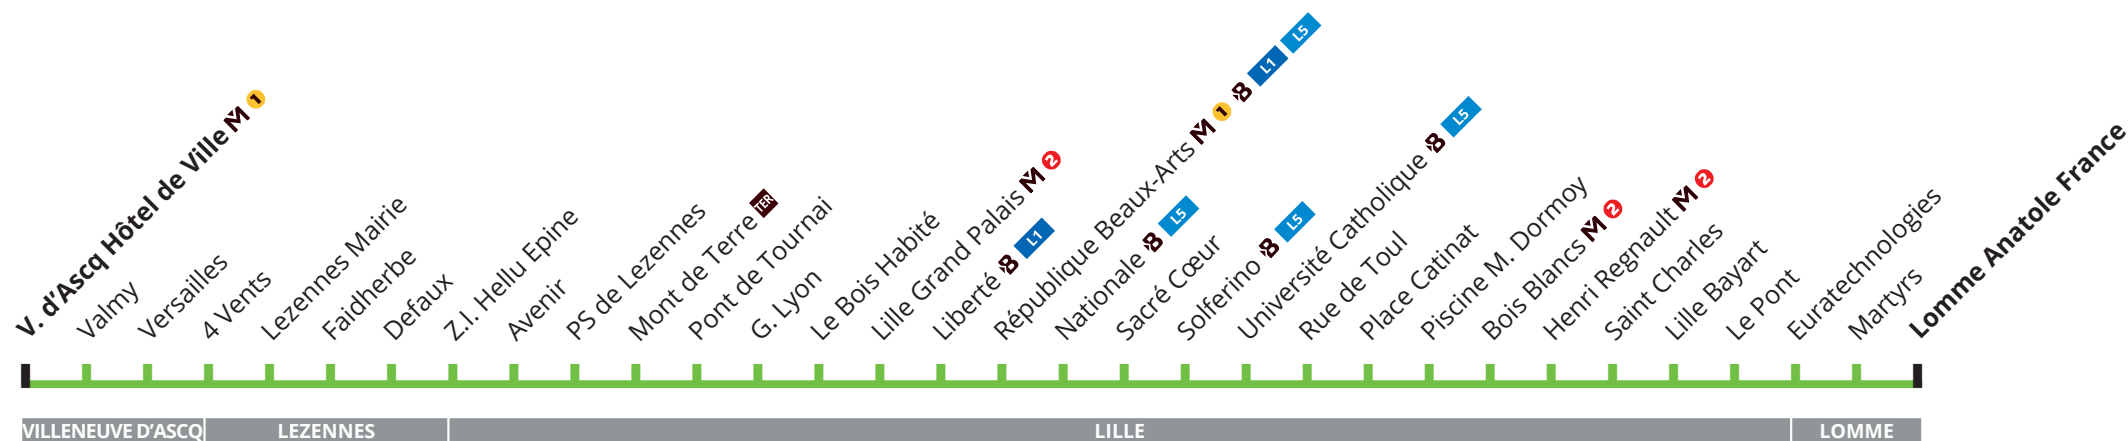

CORRESPONDANCES

M1 M2 Métro ligne 1 / 2   B L1 L5 Liane   TER SNCF