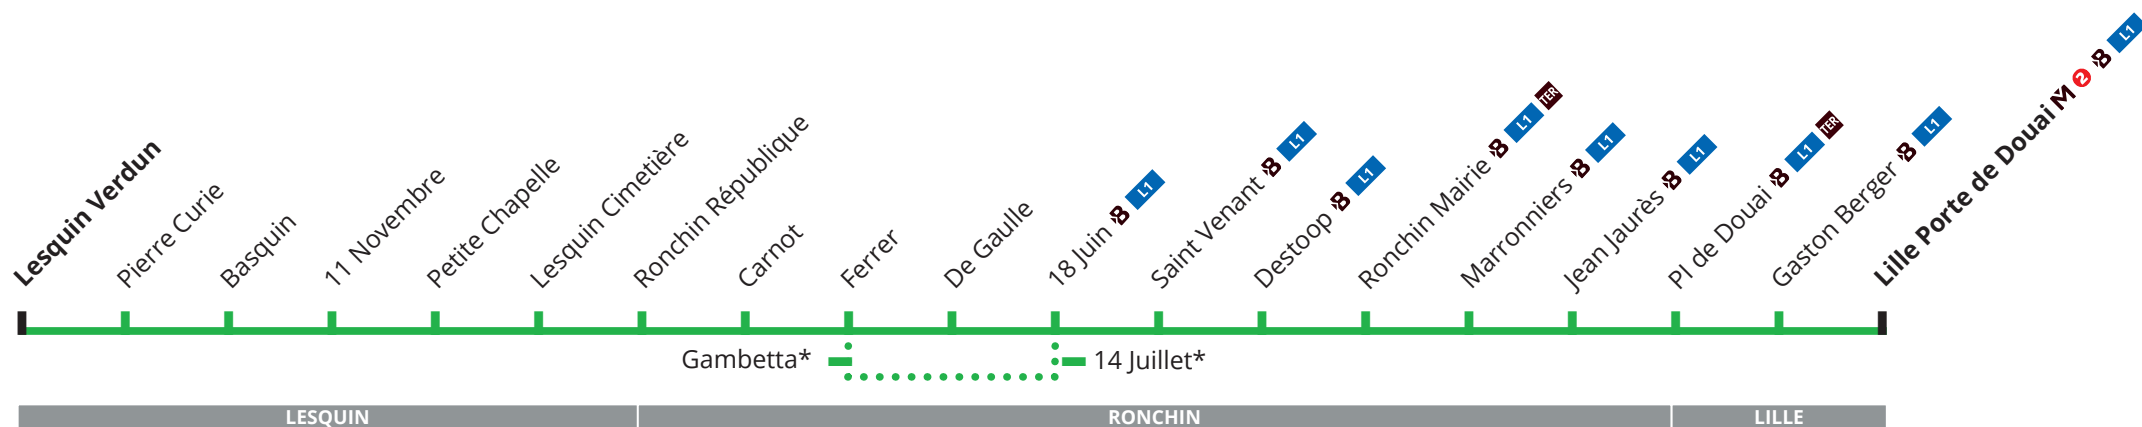

**CORRESPONDANCES**

M2 Métro ligne 2   B L1 Liane   TER SNCF   \* dimanches et jours fériés

### Dimanche et jours fériés

LILLE PORTE DE DOUAI	08:27	08:57	09:27	09:57	10:28	10:57	11:27	11:57	12:27	12:57	13:27	13:57	14:27	14:57	15:27	15:57	16:27	16:57	17:27	17:57	18:27	18:57	19:28	19:57	20:26	20:55	21:25	21:55
JEAN JAURES	08:30	09:00	09:30	10:00	10:31	11:00	11:30	12:01	12:30	13:00	13:30	14:00	14:30	15:00	15:30	16:00	16:30	17:00	17:30	18:01	18:31	19:01	19:32	20:01	20:30	20:58	21:28	21:58
RONCHIN MAIRIE	08:31	09:02	09:32	10:02	10:33	11:02	11:32	12:03	12:32	13:02	13:32	14:02	14:32	15:02	15:32	16:02	16:32	17:02	17:32	18:03	18:33	19:03	19:34	20:03	20:32	21:00	21:30	22:00
18 JUIN	08:34	09:05	09:35	10:06	10:37	11:06	11:36	12:07	12:36	13:06	13:36	14:06	14:36	15:06	15:36	16:06	16:36	17:06	17:36	18:07	18:37	19:07	19:38	20:07	20:36	21:04	21:33	22:03
RONCHIN REPUBLIQUE	08:40	09:11	09:41	10:12	10:43	11:12	11:42	12:13	12:42	13:12	13:42	14:12	14:42	15:12	15:42	16:12	16:42	17:12	17:43	18:13	18:43	19:13	19:44	20:13	20:42	21:10	21:39	22:08
11 NOVEMBRE	08:43	09:14	09:44	10:15	10:46	11:16	11:46	12:17	12:45	13:15	13:45	14:15	14:45	15:15	15:46	16:16	16:46	17:16	17:47	18:16	18:46	19:16	19:47	20:16	20:45	21:13	21:42	22:11
LESQUIN VERDUN	08:45	09:16	09:46	10:17	10:48	11:18	11:48	12:19	12:47	13:17	13:47	14:17	14:47	15:17	15:48	16:18	16:48	17:18	17:49	18:18	18:48	19:18	19:49	20:18	20:47	21:15	21:44	22:13

**CORRESPONDANCES**

 Métro ligne 2  Liane  SNCF \* dimanches et jours fériés