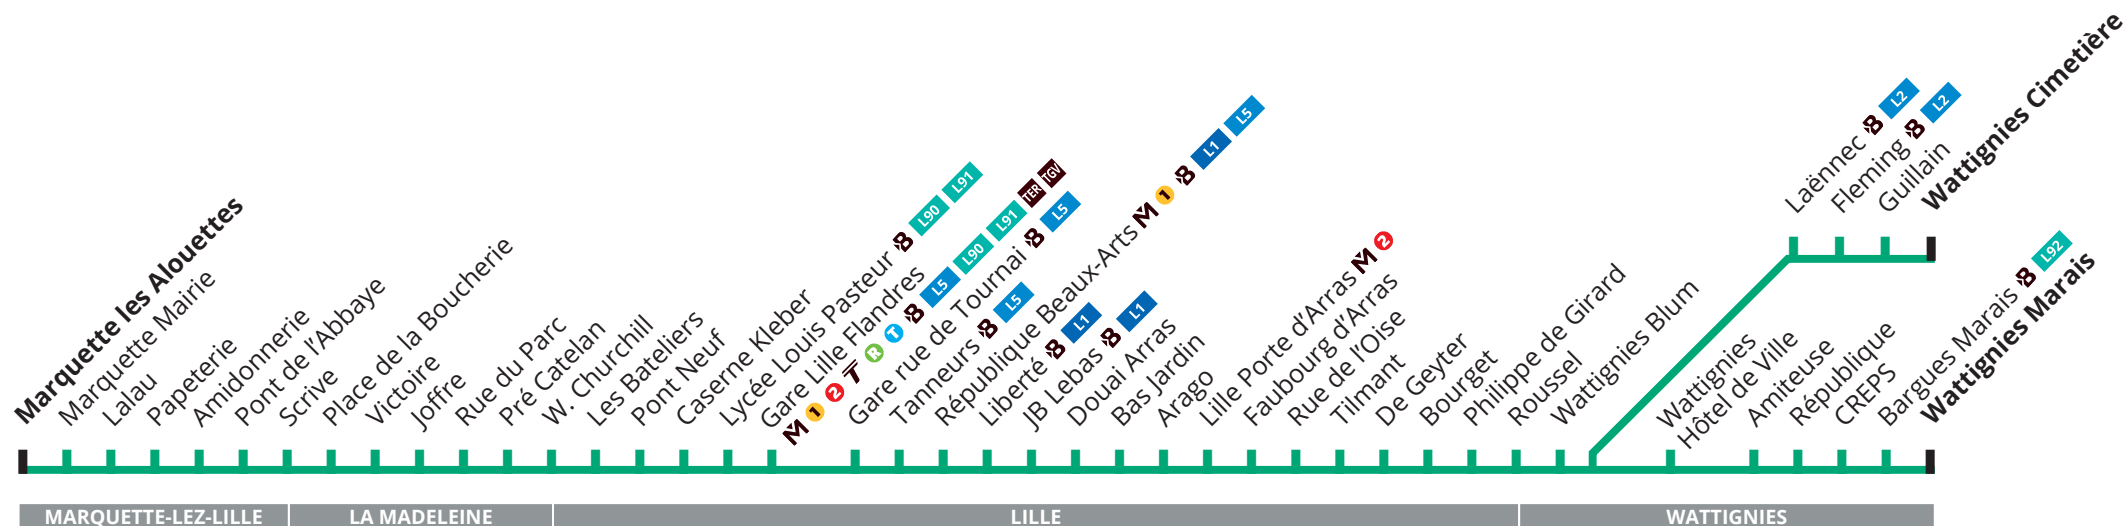

**CORRESPONDANCES**

Métro ligne 1 / 2  
 Tramway Roubaix / Tourcoing  
 Liane  
 TER TGV SNCF

**CORRESPONDANCES**

Métro ligne 1 / 2  
 Tramway Roubaix / Tourcoing  
 Liège  
 TER / TGV / SNCF

Toussaint 2021 : du 24 octobre 2021 au 7 novembre 2021
Noël 2021 : du 19 décembre 2021 au 2 janvier 2022

Hiver 2022 : du 6 février 2022 au 20 février 2022
Pâques 2022 : du 10 avril 2022 au 24 avril 2022

Samedi

Table of bus schedules for Saturday (Samedi) with columns for destination and departure times.

Table of bus schedules for Saturday (Samedi) with columns for destination and departure times.

Dimanche et jours fériés

Table of bus schedules for Sunday and public holidays (Dimanche et jours fériés) with columns for destination and departure times.