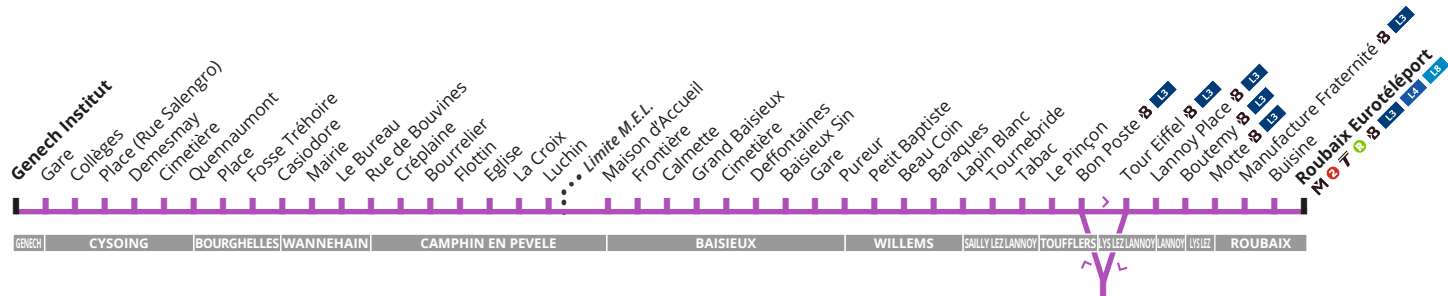

CORRESPONDANCES

M Métro ligne 2   **T** Tramway Roubaix   **B** L3 L4 L8 L9 Liane

Meunier **B** L3