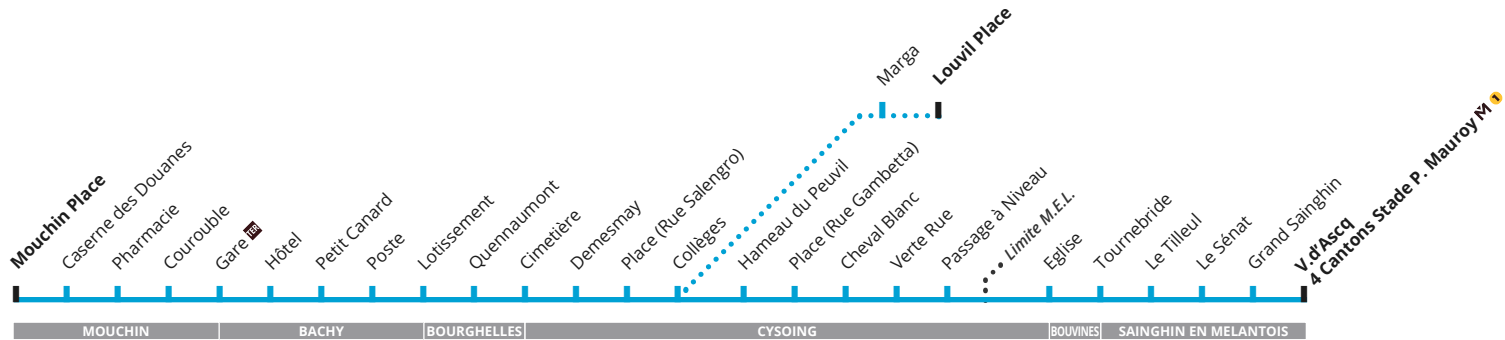

CORRESPONDANCES

Métro ligne 1 SNCF