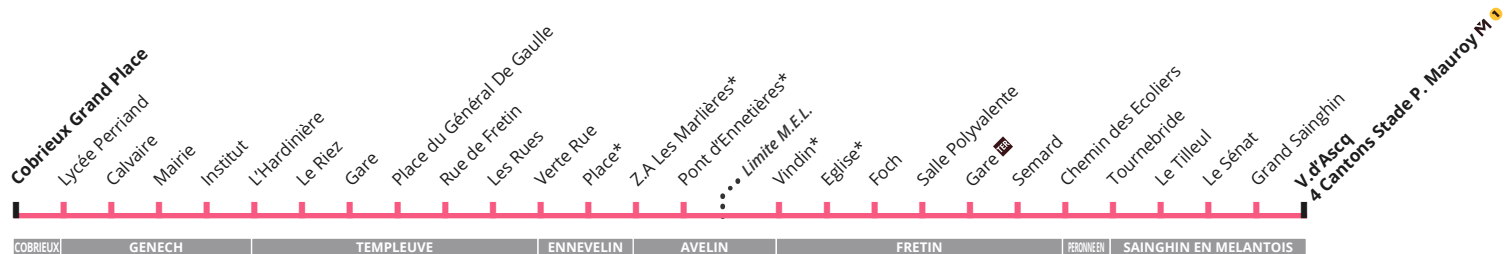

CORRESPONDANCES

M **1** Métro ligne 1

TER SNCF

* Uniquement en période scolaire