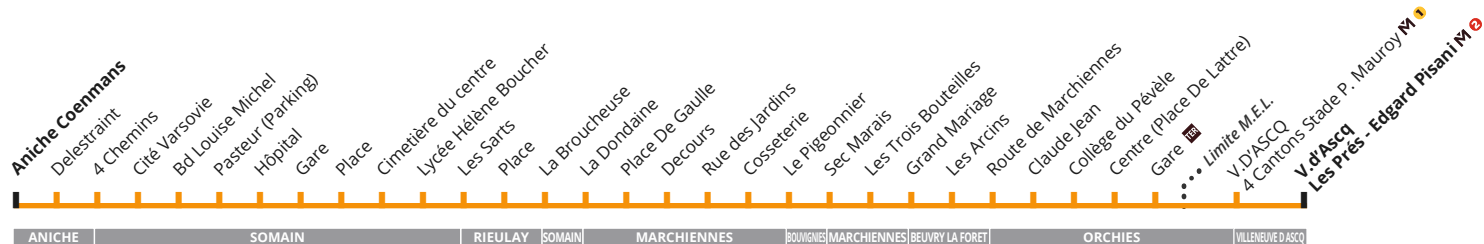

## Secteur V. d'Ascq

### Horaires hiver 2020/2021

valables du 1<sup>er</sup> septembre 2020 au 31 août 2021

- 201
- 204
- 205
- 220
- 221
- 226
- 227 - 238

**CORRESPONDANCES**

**M** 1 2 Métro ligne 1 / 2 **TER** SNCF

201

Du lundi au samedi