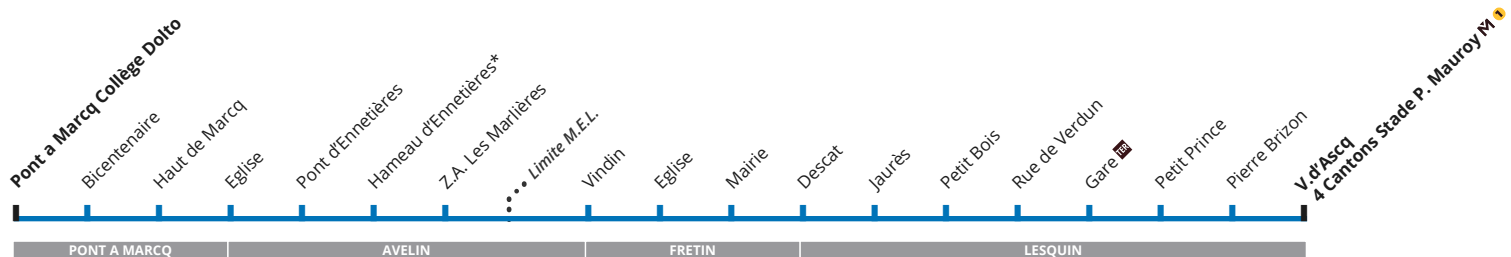

CORRESPONDANCES

Métro ligne 1 SNCF

* Uniquement en période scolaire