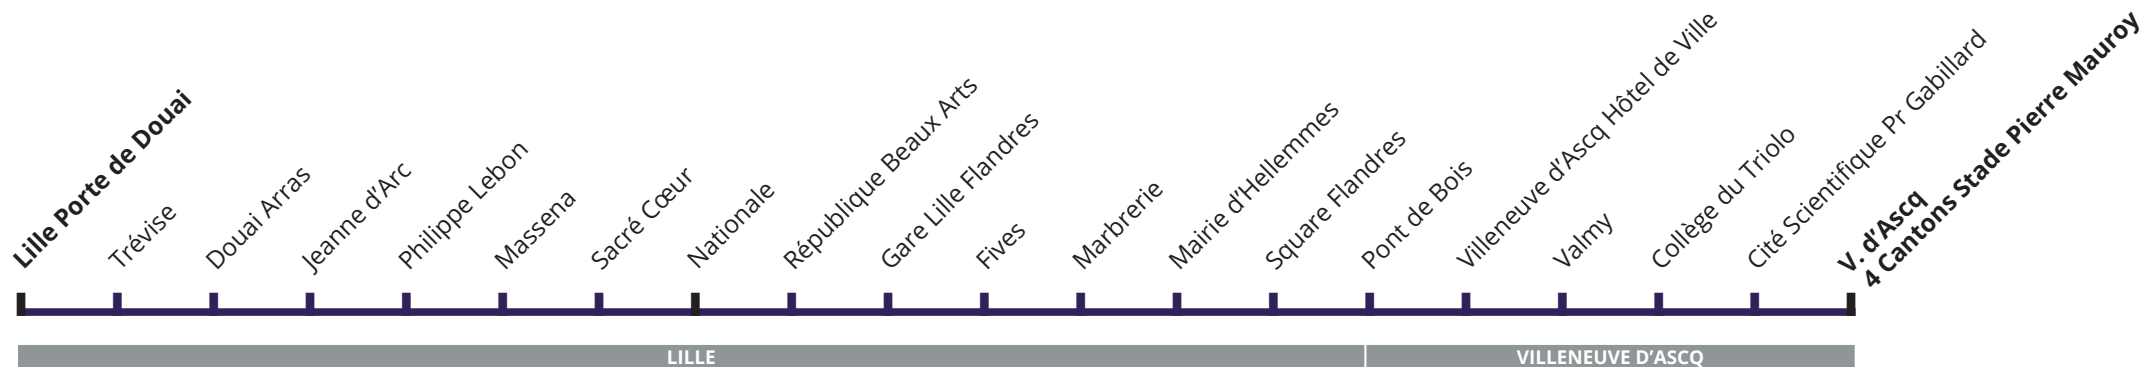

Direction
Villeneuve d'Ascq 4 Cantons Stade P.Mauroy

Horaires hiver 2021/2022
à partir du 9 septembre 2021