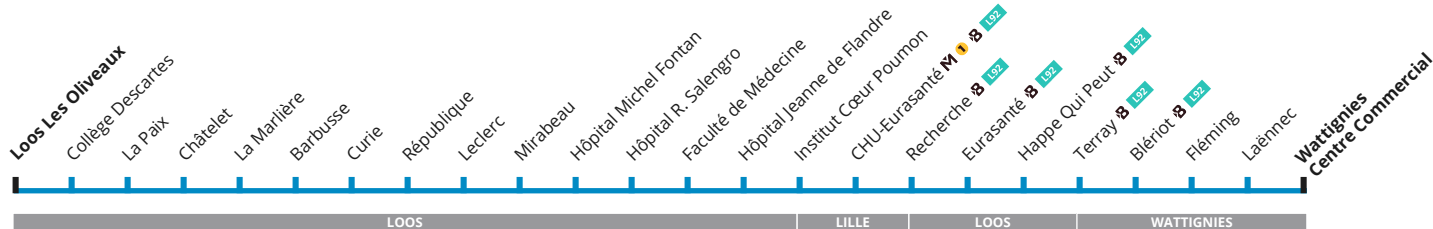

L2

Vers Wattignies Centre Commercial

CORRESPONDANCES

M Métro ligne 1   **B** L92 Liane