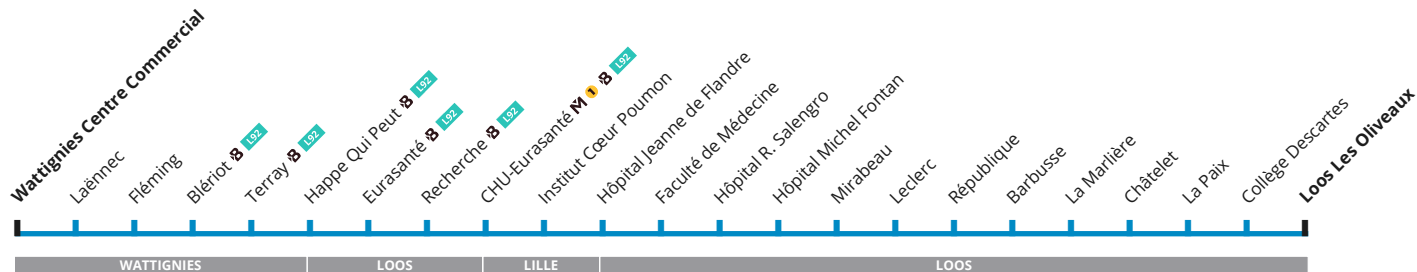

L2

Horaires hiver 2020/2021

à partir du 31 août 2020

L2

Vers Loos Les Oliveaux

CORRESPONDANCES

M1 Métro ligne 1 L92 Liane

**L2****Du lundi au vendredi**

WATTIGNIES CENTRE COMMERCIAL	05:00	05:30	06:00	06:15	06:30	06:39	06:48
FLEMING	05:03	05:33	06:03	06:18	06:33	06:42	06:51
TERRAY	05:05	05:35	06:05	06:20	06:35	06:44	06:53
CHU-EURASANTE	05:10	05:40	06:10	06:25	06:40	06:50	06:59
HOPITAL JEANNE DE FLANDRE	05:11	05:42	06:12	06:27	06:42	06:52	07:01
HOPITAL ROGER SALENGRO	05:13	05:44	06:14	06:29	06:44	06:55	07:04
LECLERC	05:17	05:48	06:18	06:33	06:48	06:59	07:08
BARBUSSE	05:19	05:50	06:20	06:35	06:50	07:01	07:11
CHATELET	05:21	05:53	06:23	06:38	06:53	07:04	07:13
LOOS LES OLIVEAUX	05:25	05:57	06:27	06:42	06:57	07:08	07:18

**L2****De 7h à 19h,
un bus toutes les 10 minutes.**

WATTIGNIES CENTRE COMMERCIAL	19:02	19:14	19:26	19:38	19:51	20:06	20:21	20:36	20:51	21:07	21:41	22:16	22:51	23:26	00:01	00:33
FLEMING	19:05	19:17	19:29	19:41	19:54	20:09	20:24	20:39	20:54	21:10	21:44	22:19	22:54	23:29	00:04	00:36
TERRAY	19:07	19:19	19:31	19:43	19:56	20:11	20:26	20:41	20:56	21:12	21:46	22:20	22:55	23:30	00:05	00:37
CHU-EURASANTE	19:13	19:24	19:36	19:48	20:01	20:16	20:31	20:46	21:01	21:17	21:51	22:25	23:00	23:35	00:10	00:42
HOPITAL JEANNE DE FLANDRE	19:15	19:26	19:38	19:50	20:03	20:18	20:33	20:48	21:03	21:19	21:53	22:27	23:02	23:36	00:11	00:43
HOPITAL ROGER SALENGRO	19:17	19:28	19:40	19:52	20:05	20:20	20:35	20:50	21:05	21:21	21:55	22:29	23:04	23:38	00:13	00:45
LECLERC	19:21	19:32	19:44	19:56	20:09	20:24	20:39	20:54	21:09	21:25	21:59	22:33	23:08	23:42	00:17	00:49
BARBUSSE	19:24	19:35	19:47	19:59	20:12	20:26	20:41	20:56	21:11	21:27	22:01	22:35	23:10	23:44	00:19	00:51
CHATELET	19:26	19:37	19:49	20:01	20:14	20:29	20:44	20:59	21:14	21:30	22:04	22:38	23:13	23:46	00:21	00:53
LOOS LES OLIVEAUX	19:31	19:42	19:54	20:06	20:19	20:33	20:48	21:03	21:18	21:34	22:08	22:42	23:17	23:50	00:25	00:57