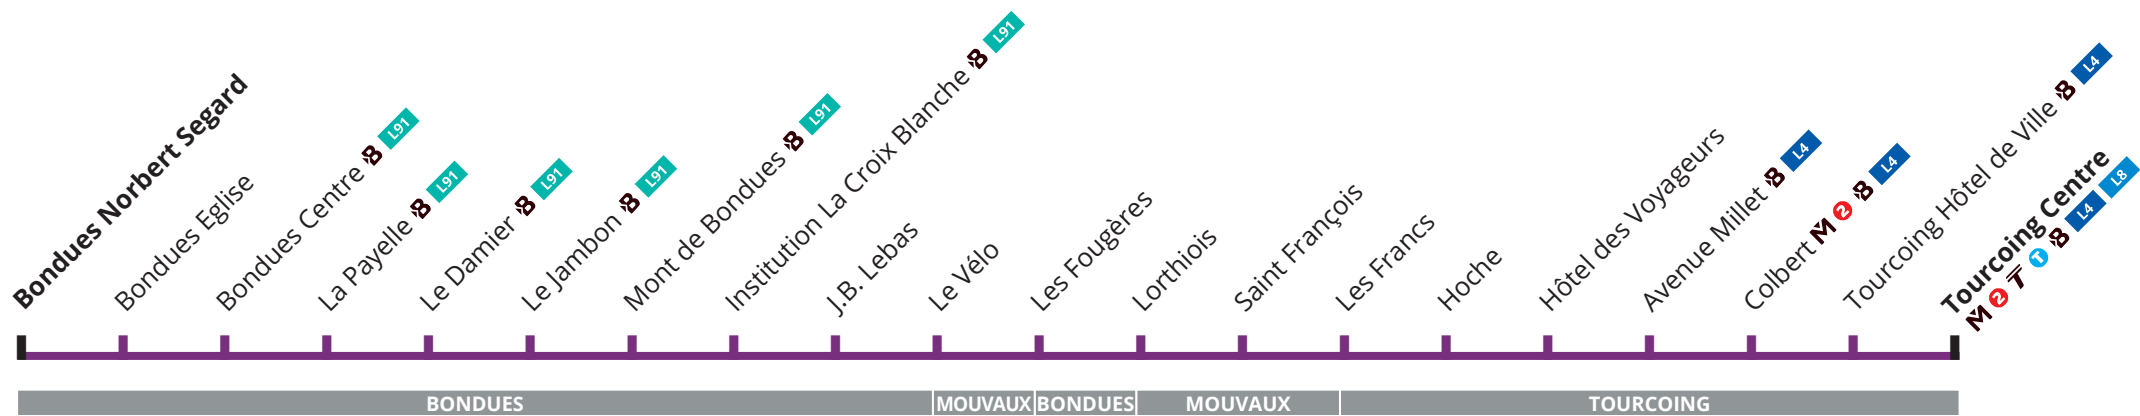

CORRESPONDANCES

M Métro ligne 2   **T** Tramway Tourcoing   **89** **L4** **L8** **L91** Liane

**Adaptation temporaire
des horaires de la ligne 89**

**Flashez le QR Code pour connaître les
infos trafic de votre ligne.**

www.ilevia.fr