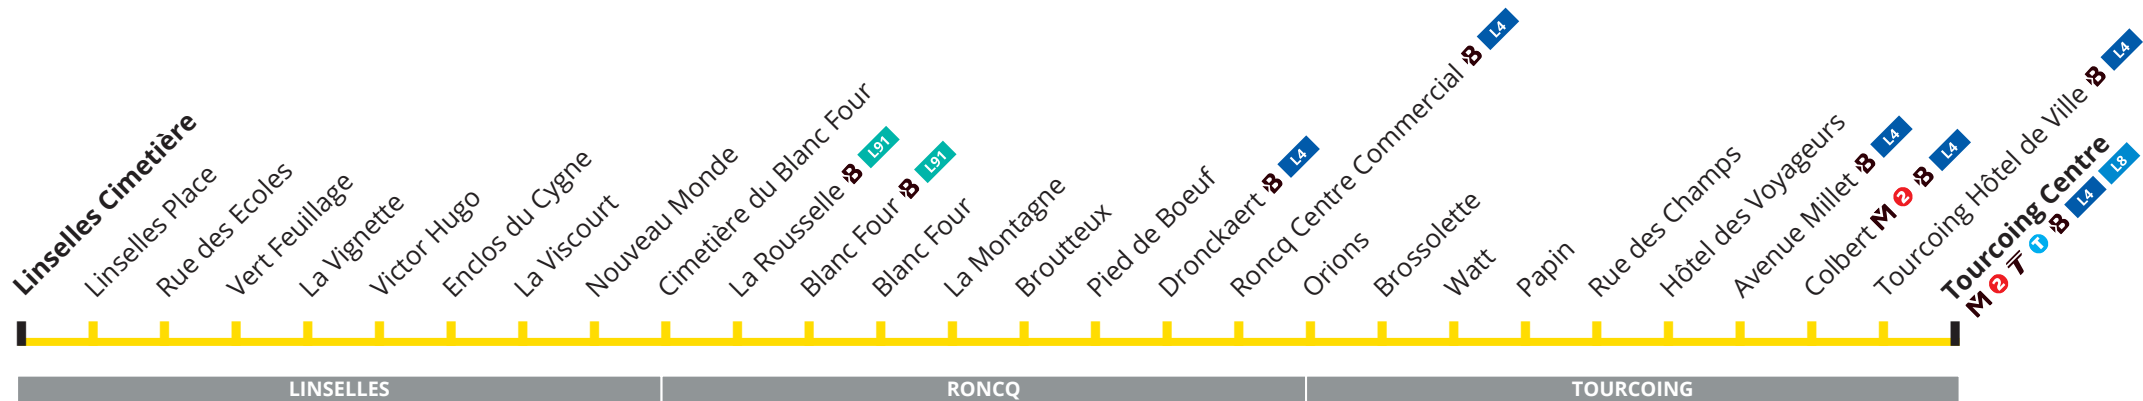

**CORRESPONDANCES**

M Métro ligne 2   T Tramway Tourcoing   L4 L8 L91 Liane

**Adaptation temporaire  
des horaires de la ligne 87**

**Flashez le QR Code pour connaître les  
infos trafic de votre ligne.**

[www.ilevia.fr](http://www.ilevia.fr)

**Dimanche et jours fériés**

TOURCOING CENTRE	10:00	11:45	13:30	15:15	17:00	18:45
COLBERT	10:03	11:48	13:33	15:18	17:03	18:48
HOTEL DES VOYAGEURS	10:06	11:51	13:36	15:21	17:06	18:51
RONCQ CENTRE COMMERCIAL	10:12	11:57	13:42	15:27	17:12	18:57
PIED DE BOEUF	10:15	12:00	13:45	15:30	17:15	19:00
BLANC FOUR	10:18	12:03	13:48	15:33	17:18	19:03
NOUVEAU MONDE	10:20	12:05	13:50	15:35	17:20	19:05
VERT FEUILLAGE	10:24	12:09	13:54	15:39	17:24	19:09
LINSELLES PLACE	10:27	12:12	13:57	15:42	17:27	19:12
COLLEGE SAINTE MARIE	10:28	12:13	13:58	15:43	17:28	19:13
LINSELLES CIMETIERE	10:29	12:14	13:59	15:44	17:29	19:14

**CORRESPONDANCES**

M Métro ligne 2   T Tramway Tourcoing   B L4 L8 L91 Liane

**Adaptation temporaire  
des horaires de la ligne 87**

Flashez le QR Code pour connaître les  
infos trafic de votre ligne.

[www.ilevia.fr](http://www.ilevia.fr)

### **Dimanche et jours fériés**

LINSELLES CIMETIERE	09:25	11:10	12:55	14:40	16:25	18:10
LINSELLES PLACE	09:26	11:11	12:56	14:41	16:26	18:11
VERT FEUILLAGE	09:29	11:14	12:59	14:44	16:29	18:14
NOUVEAU MONDE	09:34	11:19	13:04	14:49	16:34	18:19
BLANC FOUR	09:36	11:21	13:06	14:51	16:36	18:21
PIED DE BOEUF	09:38	11:23	13:08	14:53	16:38	18:23
RONCQ CENTRE COMMERCIAL	09:41	11:26	13:11	14:56	16:41	18:26
HOTEL DES VOYAGEURS	09:47	11:32	13:17	15:03	16:48	18:32
COLBERT	09:50	11:36	13:21	15:07	16:52	18:36
TOURCOING CENTRE	09:53	11:39	13:24	15:10	16:55	18:39