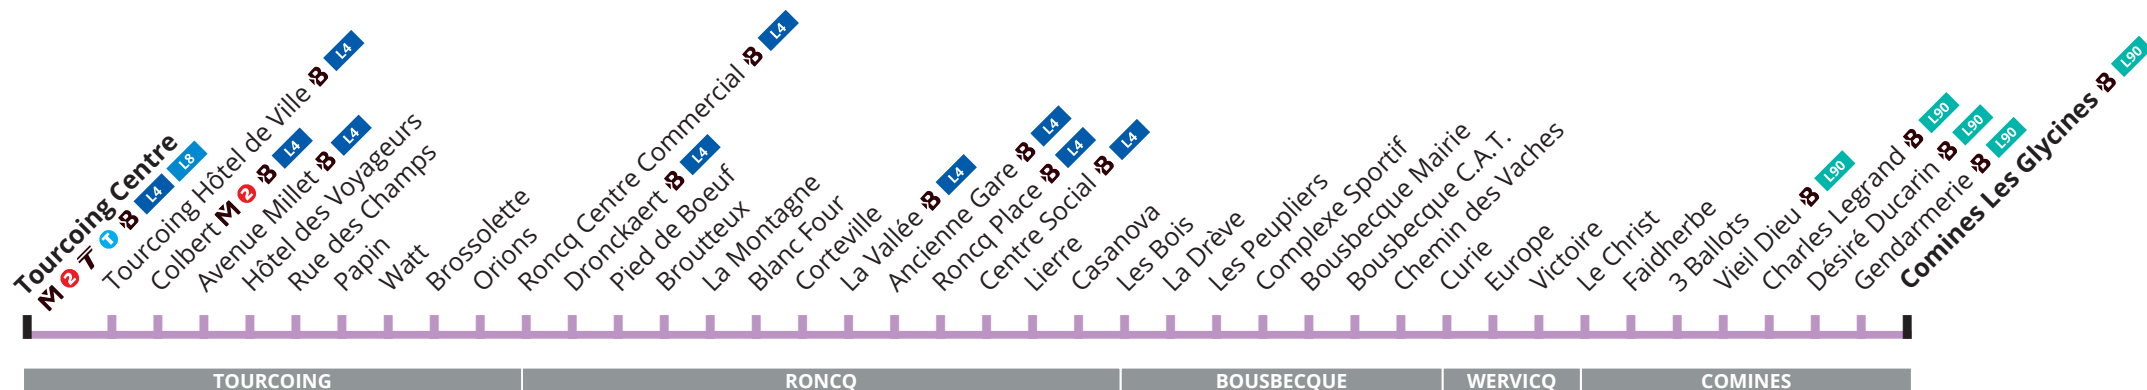

Dimanche et jours fériés

| | | | | | | |
|-------------------------|-------|-------|-------|-------|-------|-------|
| LES GLYCINES | 10:00 | 11:45 | 13:30 | 15:15 | 17:00 | 18:45 |
| VIEIL DIEU | 10:03 | 11:48 | 13:33 | 15:18 | 17:03 | 18:47 |
| EUROPE | 10:09 | 11:54 | 13:39 | 15:24 | 17:09 | 18:53 |
| CURIE | 10:11 | 11:56 | 13:41 | 15:26 | 17:11 | 18:54 |
| BOUSBECQUE MAIRIE | 10:14 | 11:59 | 13:44 | 15:29 | 17:14 | 18:57 |
| LIERRE | 10:23 | 12:08 | 13:53 | 15:38 | 17:23 | 19:06 |
| RONCQ PLACE | 10:24 | 12:09 | 13:54 | 15:39 | 17:24 | 19:07 |
| LA VALLEE | 10:26 | 12:11 | 13:56 | 15:41 | 17:26 | 19:09 |
| BLANC FOUR | 10:28 | 12:13 | 13:58 | 15:43 | 17:28 | 19:11 |
| RONCQ CENTRE COMMERCIAL | 10:33 | 12:18 | 14:03 | 15:48 | 17:33 | 19:16 |
| HOTEL DES VOYAGEURS | 10:39 | 12:24 | 14:09 | 15:54 | 17:40 | 19:22 |
| TOURCOING CENTRE | 10:45 | 12:30 | 14:15 | 16:00 | 17:46 | 19:28 |

84

Direction
Comines Les Glycines

Horaires hiver 2021/2022

Dès le 3 janvier 2022

CORRESPONDANCES

Me Métro ligne 2 **T** Tramway Tourcoing **L4 L8 L90** Liège

**Adaptation temporaire
des horaires de la ligne 84**