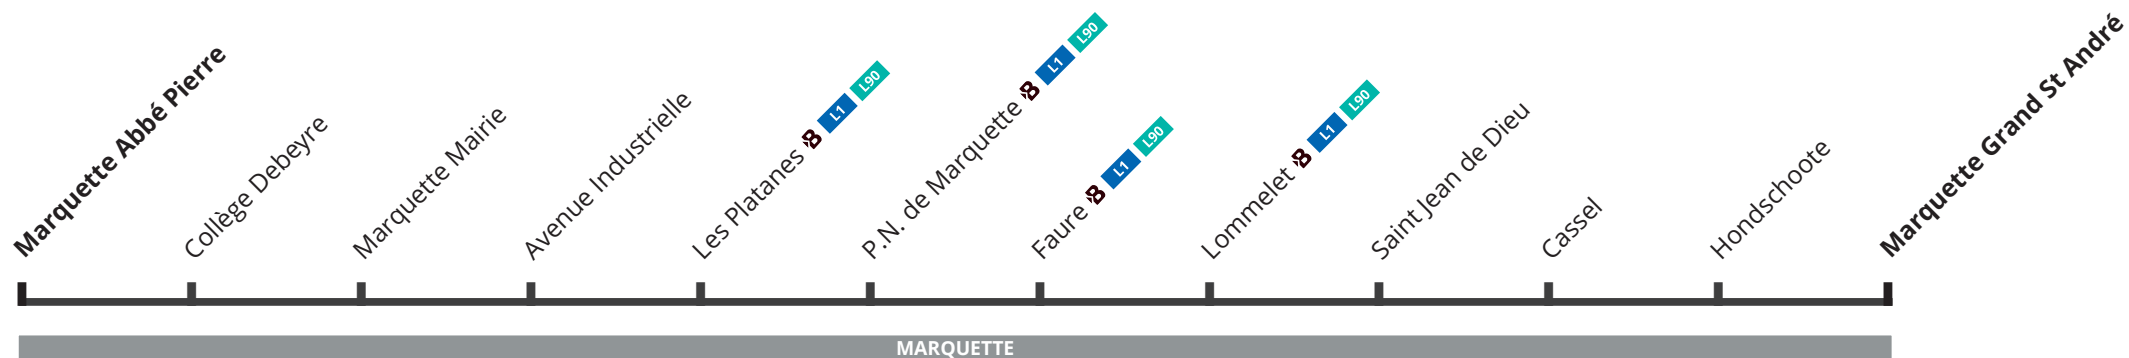

CORRESPONDANCES
B L1 L90 Liane

Direction
Marquette Abbé Pierre

Horaires hiver 2021/2022
Du 30 août 2021 au 5 septembre 2022

Du lundi au vendredi

GRAND ST ANDRE	08:05	09:35	11:05	13:35	14:55	16:35	17:55
HONDSCHOOOTE	08:06	09:36	11:06	13:36	14:56	16:36	17:56
CASSEL	08:07	09:37	11:07	13:37	14:57	16:37	17:57
SAINT JEAN DE DIEU	08:08	09:38	11:08	13:38	14:58	16:38	17:58
LOMMELET	08:10	09:40	11:10	13:40	15:00	16:40	18:00
FAURE	08:11	09:41	11:11	13:41	15:01	16:41	18:01
PN DE MARQUETTE	08:12	09:42	11:12	13:42	15:02	16:42	18:02
LES PLATANES	08:14	09:44	11:14	13:44	15:04	16:44	18:04
AVENUE INDUSTRIELLE	08:15	09:45	11:15	13:45	15:05	16:45	18:05
MARQUETTE MAIRIE	08:20	09:50	11:20	13:50	15:10	16:50	18:10
COLLEGE DEBEYRE	08:27	09:57	11:27	13:57	15:17	16:57	18:17
ABBE PIERRE	08:30	10:00	11:30	14:00	15:20	17:00	18:20

Samedi

GRAND ST ANDRE	08:05	09:35	11:05	13:35	14:55	16:35	17:55
HONDSCHOOOTE	08:06	09:36	11:06	13:36	14:56	16:36	17:56
CASSEL	08:07	09:37	11:07	13:37	14:57	16:37	17:57
SAINT JEAN DE DIEU	08:08	09:38	11:08	13:38	14:58	16:38	17:58
LOMMELET	08:10	09:40	11:10	13:40	15:00	16:40	18:00
FAURE	08:11	09:41	11:11	13:41	15:01	16:41	18:01
PN DE MARQUETTE	08:12	09:42	11:12	13:42	15:02	16:42	18:02
LES PLATANES	08:14	09:44	11:14	13:44	15:04	16:44	18:04
AVENUE INDUSTRIELLE	08:15	09:45	11:15	13:45	15:05	16:45	18:05
MARQUETTE MAIRIE	08:20	09:50	11:20	13:50	15:10	16:50	18:10
COLLEGE DEBEYRE	08:27	09:57	11:27	13:57	15:17	16:57	18:17
ABBE PIERRE	08:30	10:00	11:30	14:00	15:20	17:00	18:20