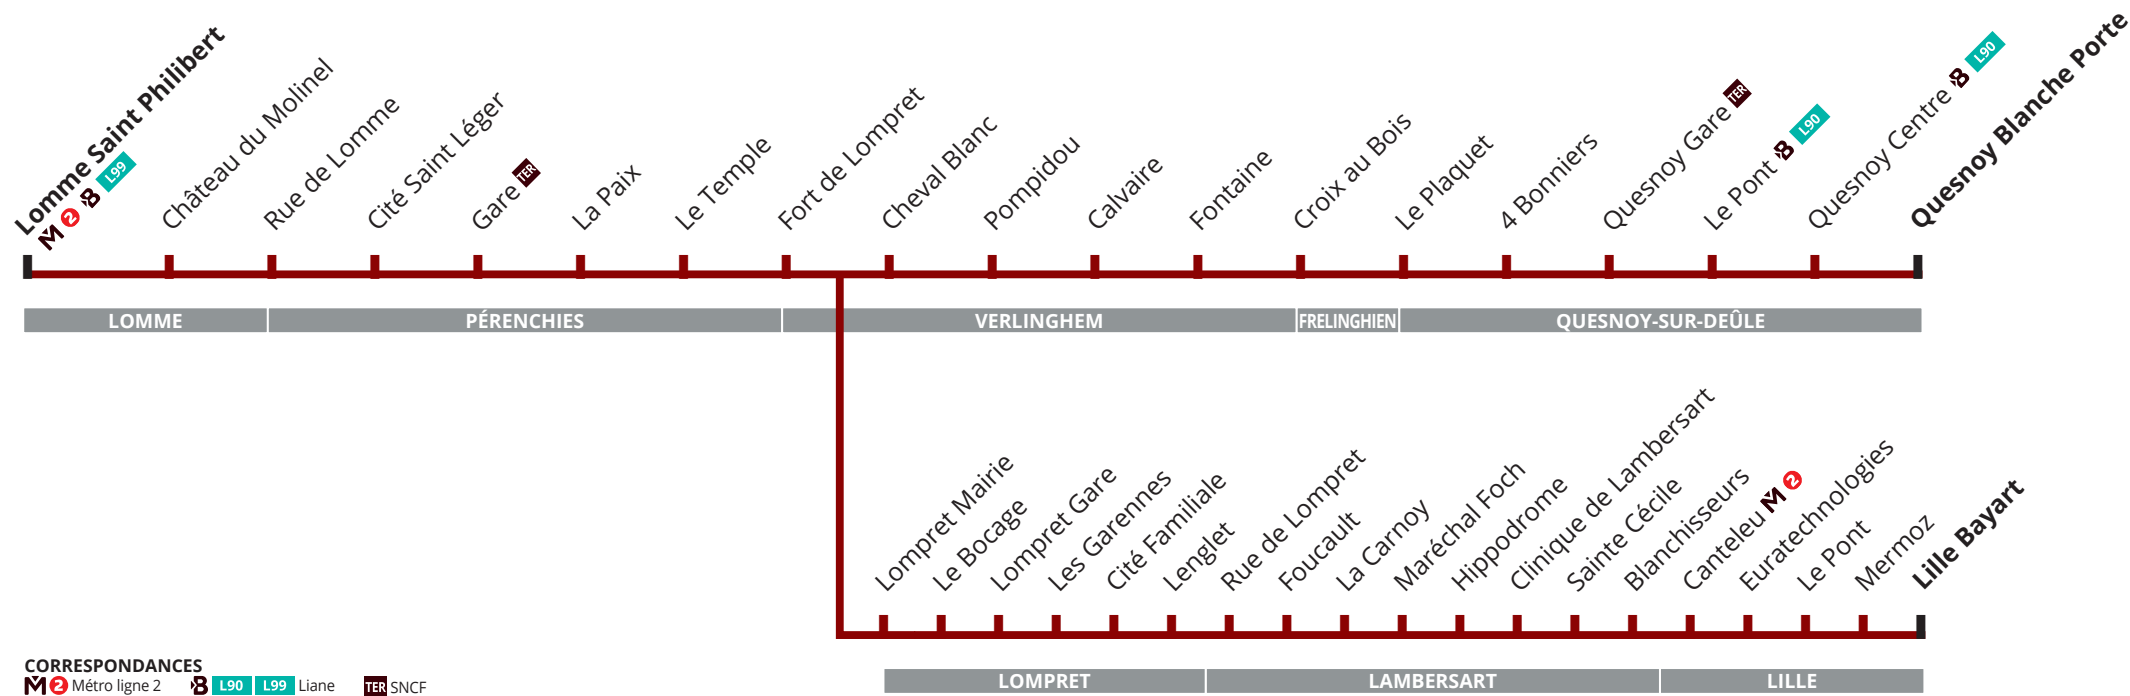

CORRESPONDANCES
Métro ligne 2
Liane
SNCF