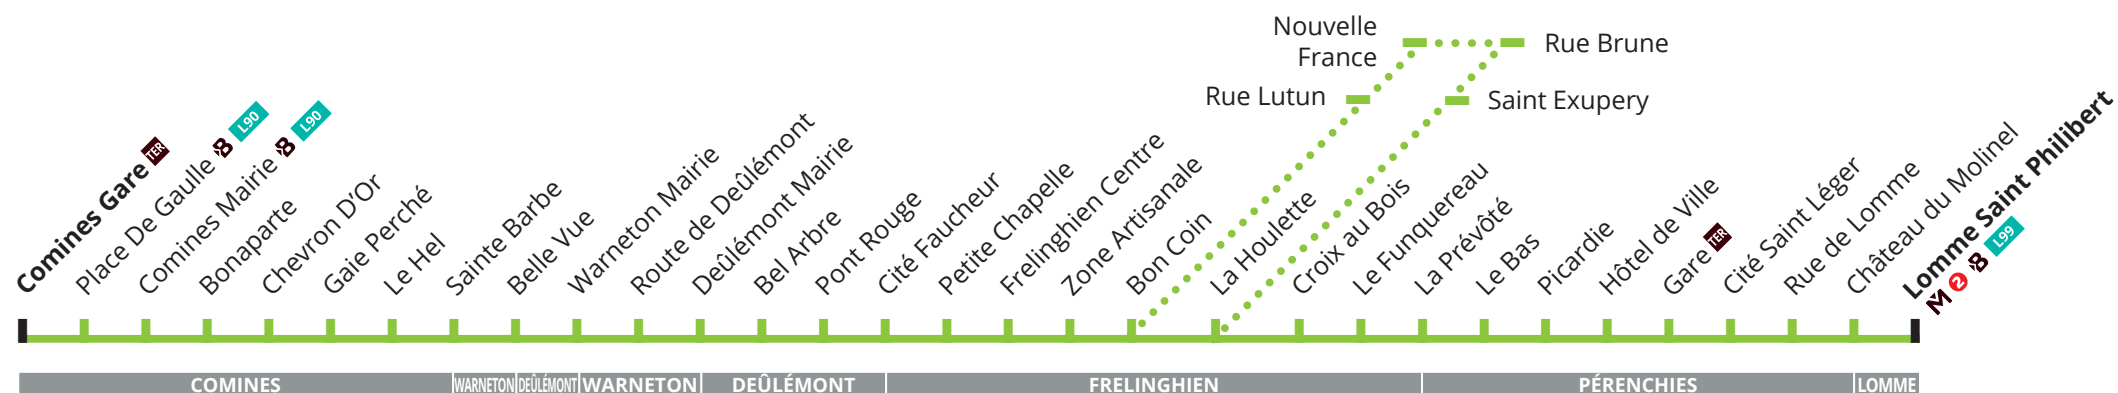

R = Transport sur réservation

→ VACANCES SCOLAIRES :

Toussaint 2021 : du 24 octobre 2021 au 7 novembre 2021

Noël 2021 : du 19 décembre 2021 au 2 janvier 2022

Hiver 2022 : du 6 février 2022 au 20 février 2022

R = Transport sur réservation

Dimanche et jours fériés

Note		R	R	R
LOMME SAINT PHILIBERT	09:20	11:00	12:00	15:00
RUE DE LOMME	09:22	11:02	12:02	15:03
PERENCHIES GARE	09:24	11:04	12:04	15:05
LE FUNQUEREAU	09:29	11:09	12:09	15:09
ST EXUPERY				
RUE LUTUN				
FRELINGHIEN CENTRE	09:37	11:17	12:17	15:17
DEULEMONT MAIRIE	09:43	11:23	12:23	15:23
WARNETON MAIRIE	09:45	11:25	12:25	15:25
GAI PERCHE	09:51	11:31	12:31	15:31
COMINES MAIRIE	09:54	11:34	12:34	15:34
PLACE DE GAULLE	09:55	11:35	12:35	15:35
COMINES GARE	09:55	11:35	12:35	15:35

R = Transport sur réservation

CORRESPONDANCES

M Métro ligne 2 **B** L90 L99 Liane **TER** SNCF

Du lundi au vendredi en période scolaire

Note				R	R	R			R	R		
COMINES GARE	06:20	06:40	07:40	08:42	09:25	10:23	11:23	12:20	13:40	14:22	16:22	16:35
PLACE DE GAULLE	06:20	06:40	07:40	08:43	09:25	10:24	11:24	12:20	13:40	14:23	16:23	16:35
COMINES MAIRIE	06:21	06:41	07:41	08:43	09:26	10:24	11:24	12:21	13:41	14:23	16:23	16:36
WARNETON MAIRIE	06:33	06:53	07:53	08:52	09:38	10:33	11:33	12:33	13:53	14:32	16:32	16:48
DEULEMONT MAIRIE	06:37	06:57	07:57	08:55	09:42	10:36	11:36	12:37	13:57	14:35	16:35	16:52
FRELINGHIEN CENTRE	06:42	07:02	08:02	09:00	09:47	10:41	11:41	12:41	14:01	14:40	16:40	16:56
RUE LUTUN												17:00
ST EXUPERY												17:02
LE FUNQUEREAU	06:52	07:12	08:12	09:09	09:57	10:50	11:50	12:50	14:10	14:50	16:50	17:11
PERENCHIES GARE	06:57	07:17	08:17	09:15	10:02	10:55	11:55	12:55	14:15	14:55	16:55	17:17
RUE DE LOMME	06:59	07:20	08:20	09:17	10:04	10:57	11:57	12:57	14:17	14:57	16:57	17:19
LOMME SAINT PHILIBERT	07:03	07:24	08:24	09:20	10:07	11:00	12:00	13:00	14:20	15:00	17:00	17:22