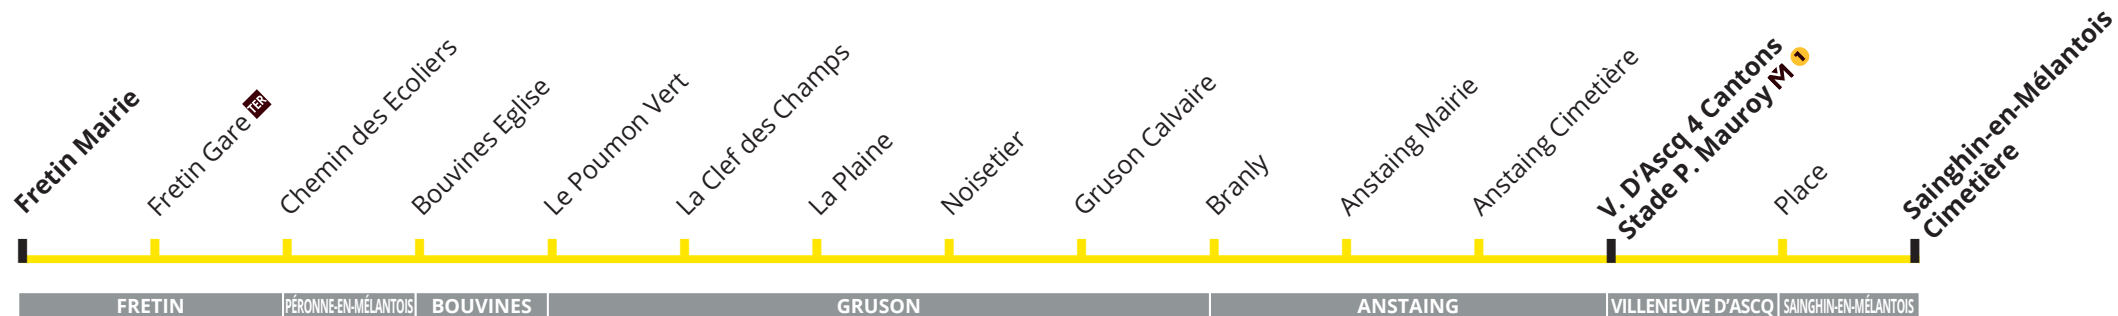

CORRESPONDANCES
M Métro ligne 1   TER SNCF