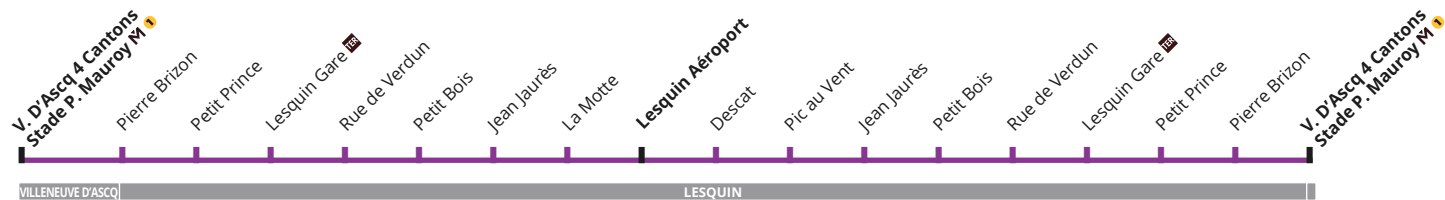

### CORRESPONDANCES

 Métro ligne 1  SNCF

4 CANTONS STADE P. MAUROY		06:30	07:30	07:50	08:10	08:35	08:50	09:30	10:30	11:30	12:30	13:30	14:30	15:30	16:30	17:10	17:30	17:50	18:15	18:30	19:30	20:30
PIERRE BRIZON		06:34	07:34	07:54	08:14	08:39	08:54	09:34	10:34	11:34	12:34	13:34	14:34	15:34	16:34	17:15	17:36	17:55	18:21	18:36	19:34	20:33
PETIT PRINCE		06:36	07:36	07:56	08:16	08:41	08:56	09:36	10:36	11:36	12:36	13:36	14:36	15:36	16:36	17:18	17:39	17:58	18:24	18:39	19:36	20:35
LESQUIN GARE	05:40	06:37	07:37	07:57	08:17	08:42	08:57	09:37	10:37	11:37	12:37	13:37	14:37	15:37	16:37	17:20	17:41	18:00	18:26	18:41	19:37	20:36
RUE DE VERDUN	05:40	06:37	07:38	07:58	08:18	08:43	08:58	09:38	10:38	11:38	12:38	13:38	14:38	15:38	16:38	17:21	17:42	18:01	18:27	18:42	19:38	20:37
LESQUIN JEAN JAURES	05:42	06:39	07:39	07:59	08:19	08:45	09:00	09:39	10:39	11:39	12:40	13:40	14:39	15:39	16:40	17:23	17:44	18:03	18:29	18:44	19:40	20:38
LA MOTTE	05:43	06:40	07:40	08:00	08:20	08:46	09:01	09:40	10:40	11:40	12:41	13:41	14:40	15:40	16:41	17:24	17:45	18:04	18:31	18:45	19:41	20:39
LESQUIN AEROPORT	05:47	06:45	07:46	08:06	08:26	08:52	09:07	09:46	10:46	11:46	12:47	13:47	14:46	15:46	16:47	17:31	17:51	18:10	18:38	18:52	19:47	20:45
LESQUIN JEAN JAURES	05:53	06:51	07:53	08:14	08:34	08:59	09:14	09:52	10:52	11:53	12:54	13:54	14:52	15:52	16:54	17:38	17:58	18:18	18:47	19:00	19:53	20:50
RUE DE VERDUN	05:55	06:53	07:55	08:17	08:37	09:02	09:15	09:54	10:54	11:54	12:55	13:55	14:54	15:54	16:56	17:41	18:01	18:20	18:49	19:02	19:55	20:52
LESQUIN GARE	05:56	06:54	07:56	08:17	08:37	09:02	09:16	09:55	10:55	11:55	12:56	13:56	14:55	15:55	16:57	17:41	18:01	18:21	18:50	19:03	19:56	20:52
PETIT PRINCE	05:57	06:55	07:57	08:19	08:39	09:04	09:17	09:56	10:56	11:56	12:57	13:57	14:56	15:56	16:58	17:43	18:03	18:22	18:51	19:04	19:57	20:53
PIERRE BRIZON	05:59	06:57	07:59	08:21	08:41	09:06	09:19	09:58	10:58	11:58	12:59	13:59	14:58	15:58	17:00	17:45	18:05	18:25	18:54	19:07	19:59	20:55
4 CANTONS STADE P. MAUROY	06:02	07:00	08:03	08:26	08:46	09:10	09:23	10:01	11:01	12:02	13:03	14:03	15:01	16:01	17:04	17:49	18:09	18:29	18:59	19:11	20:02	20:58