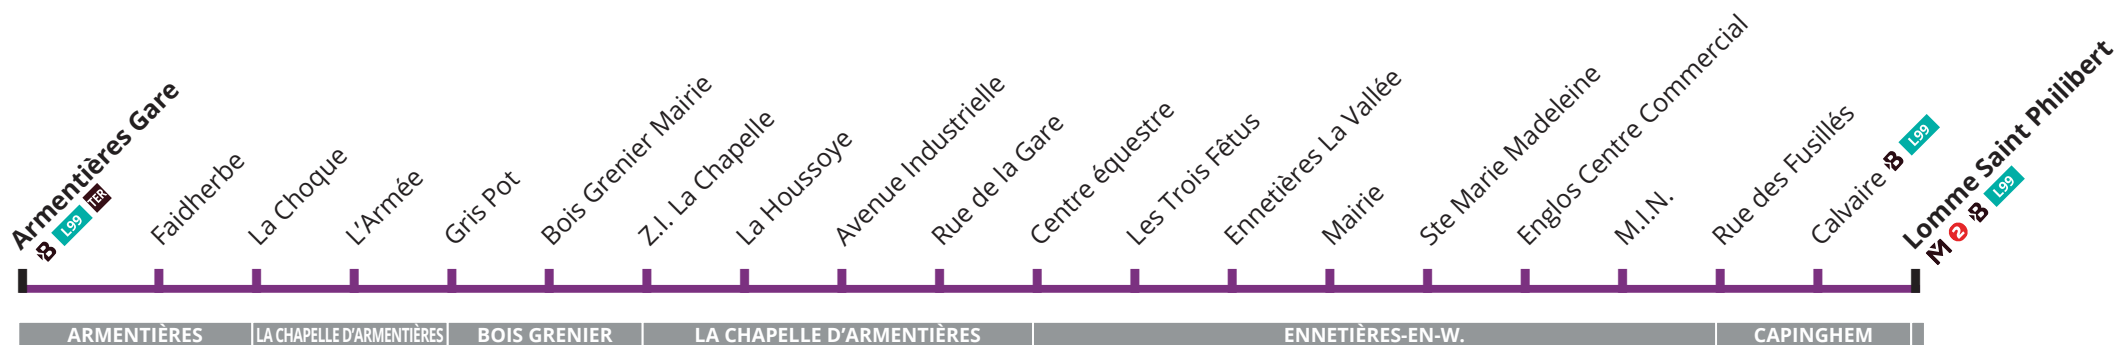

R = Transport sur réservation

CORRESPONDANCES

M Métro ligne 2 **B** L99 Liège **TER** SNCF

Du lundi au vendredi en période scolaire

Note			R	R	R			R							
ARMENTIERES GARE	06:45	07:15	07:45	08:51	09:51	10:51	12:15	13:15	14:21	15:45	16:45	17:15	17:45	18:15	18:45
FAIDHERBE	06:47	07:17	07:47	08:52	09:52	10:52	12:17	13:17	14:22	15:47	16:47	17:17	17:47	18:17	18:47
LA CHOQUE	06:48	07:19	07:49	08:53	09:53	10:53	12:18	13:18	14:23	15:48	16:48	17:18	17:49	18:19	18:48
BOIS GRENIER MAIRIE	06:56	07:27	07:57	08:56	09:56	10:56	12:26	13:26	14:26	15:56	16:56	17:26	17:57	18:27	18:56
ZI LA CHAPELLE	06:59	07:30	08:00	08:59	09:59	10:59	12:29	13:28	14:29	15:58	16:58	17:28	17:59	18:29	18:58
LA HOUSOYE	07:01	07:32	08:02	09:01	10:01	11:01	12:31	13:30	14:31	16:00	17:00	17:30	18:01	18:31	19:00
LES TROIS FETUS	07:06	07:38	08:08	09:07	10:07	11:07	12:36	13:35	14:37	16:05	17:05	17:35	18:06	18:36	19:05
ENNETIERES MAIRIE	07:09	07:41	08:11	09:11	10:11	11:11	12:38	13:38	14:41	16:08	17:08	17:38	18:09	18:39	19:08
STE MARIE MADELEINE	07:12	07:45	08:14	09:16	10:16	11:16	12:41	13:41	14:46	16:11	17:11	17:41	18:13	18:42	19:11
ENGLOS CENTRE COMMERCIAL	07:15	07:49	08:17	09:20	10:20	11:20	12:44	13:44	14:50	16:14	17:14	17:45	18:17	18:46	19:15
MIN	07:17	07:51	08:19	09:22	10:22	11:22	12:46	13:46	14:52	16:16	17:16	17:47	18:19	18:48	19:17
RUE DES FUSILLES	07:19	07:53	08:21	09:24	10:24	11:24	12:48	13:48	14:54	16:18	17:19	17:49	18:21	18:50	19:19
LOMME SAINT PHILIBERT	07:23	07:57	08:25	09:30	10:30	11:30	12:54	13:53	15:00	16:23	17:25	17:54	18:26	18:55	19:24