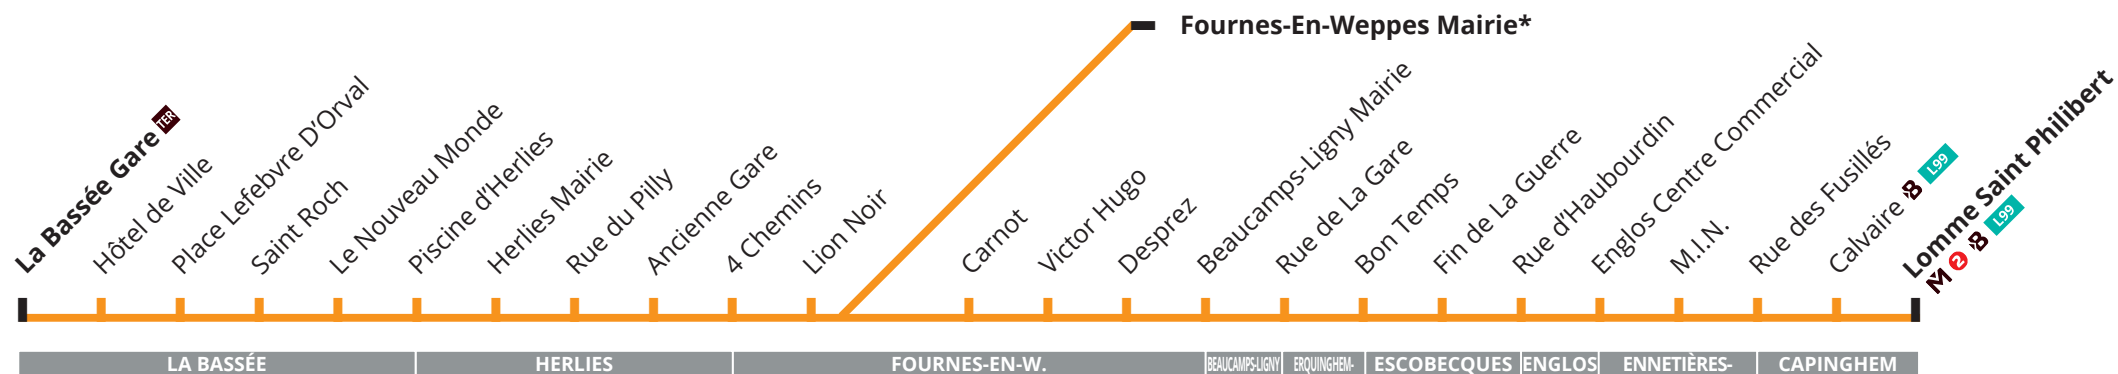

CORRESPONDANCES

M Métro ligne 2   **B L99** Liane   **TER** SNCF   * uniquement en période scolaire