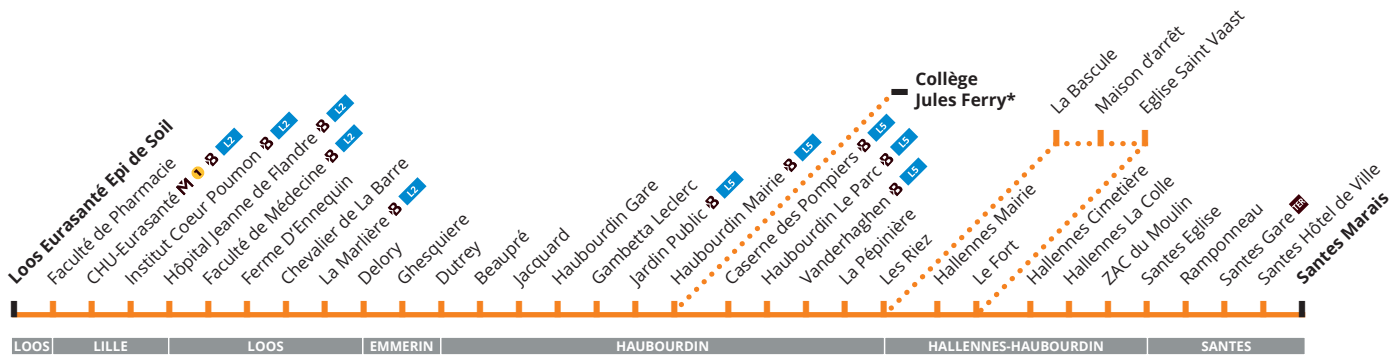

B 58 Vers Santes

CORRESPONDANCES
 Métro ligne 1 Liège SNCF * Uniquement en période scolaire

B 58 Du lundi au vendredi en période scolaire

LOOS EURASANTE EPI DE SOIL	06:30	07:00	07:20	07:40	07:50	08:25	08:48	09:25	09:55	10:25	10:55	11:25	11:53	12:25	12:55	13:20	13:50	14:20	14:44	15:25	15:45	16:05	16:22	16:45	17:02	17:25
CHU-EURASANTE	06:35	07:05	07:27	07:47	07:57	08:33	08:56	09:32	10:02	10:31	11:01	11:31	11:59	12:30	13:00	13:26	13:56	14:26	14:50	15:31	15:51	16:11	16:28	16:52	17:09	17:34
INSTITUT COEUR POUOMON	06:36	07:06	07:28	07:48	07:58	08:34	08:57	09:33	10:03	10:32	11:02	11:32	12:00	12:31	13:01	13:27	13:57	14:27	14:51	15:32	15:52	16:12	16:29	16:53	17:10	17:36
LA MARLIERE	06:41	07:12	07:35	07:56	08:06	08:41	09:04	09:39	10:09	10:38	11:08	11:38	12:06	12:37	13:07	13:34	14:04	14:34	14:58	15:38	15:59	16:19	16:36	17:00	17:17	17:45
BEAUPRE	06:47	07:19	07:42	08:04	08:14	08:49	09:12	09:46	10:16	10:45	11:15	11:45	12:13	12:44	13:14	13:41	14:12	14:41	15:05	15:45	16:06	16:27	16:44	17:08	17:25	17:54
COLLEGE JULES FERRY	06:53	07:25	07:48	08:10	08:20	08:56	09:19	09:52	10:22	10:51	11:21	11:51	12:22	12:49	13:20	13:46	14:17	14:47	15:11	16:00	16:12	16:34	17:00	17:15	17:32	18:00
HAUBOURDIN MAIRIE	06:56	07:28	07:51	08:14	08:24	09:00	09:23	09:56	10:25	10:54	11:25	11:55	12:24	12:52	13:24	13:49	14:20	14:51	15:15	16:03	16:16	16:38	17:03	17:19	17:36	18:04
HAUBOURDIN LE PARC	06:56	07:28	07:51	08:14	08:24	09:00	09:23	09:56	10:25	10:54	11:25	11:55	12:24	12:52	13:24	13:49	14:20	14:51	15:15	16:03	16:16	16:38	17:03	17:19	17:36	18:04
MAISON D'ARRET									10:03					12:59						15:55				16:55		
HALLENNES MAIRIE	07:01	07:33	07:57	08:22	08:32	09:06	09:29	10:03	10:34	11:05	11:36	12:04	12:33	13:04	13:32	13:58	14:29	14:59	15:23	16:13	16:25	16:48	17:13	17:29	17:46	18:14
HALLENNES LA COLLE	07:04	07:36	08:00	08:26	08:36	09:10	09:33	10:08	10:39	11:09	11:41	12:08	12:37	13:08	13:36	14:02	14:33	15:03	15:27	16:18	16:30	16:53	17:18	17:34	17:51	18:19
SANTES EGLISE	07:08	07:40	08:05	08:31	08:41	09:14	09:37	10:12	10:39	11:09	11:41	12:08	12:37	13:08	13:36	14:02	14:33	15:03	15:27	16:18	16:30	16:53	17:18	17:34	17:51	18:19
SANTES MARAIS	07:12	07:45	08:10	08:36	08:46	09:19	09:42	10:17	10:45	11:14	11:46	12:13	12:42	13:12	13:41	14:06	14:37	15:07	15:31	16:23	16:35	16:58	17:23	17:39	17:56	18:24