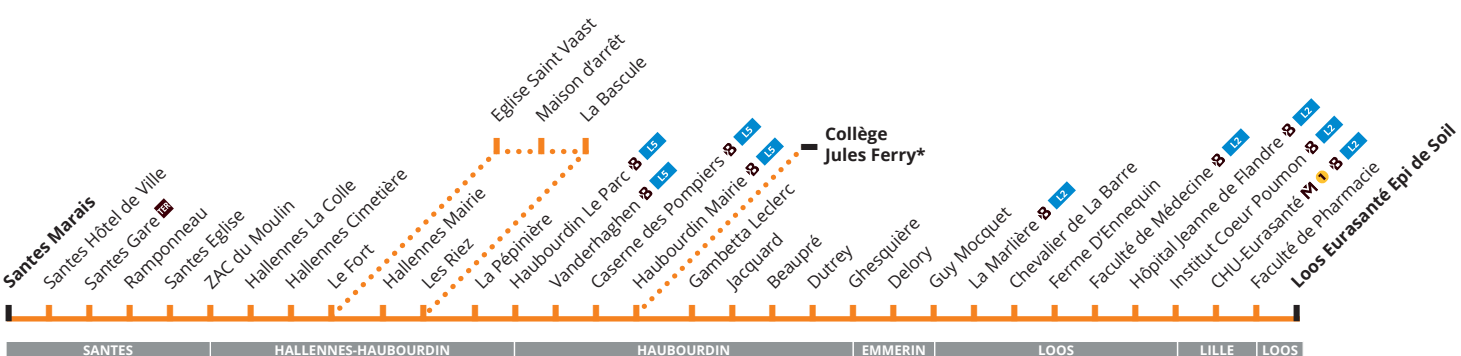

→ CORRESPONDANCES

- Métro ligne 1 à la station CHU - Eurasanté
- Liane 5 et Corolle 2 aux arrêts Haubourdin Europe et Haubourdin Le Parc.
- Liane 2 aux arrêts La Marlière, Faculté de Médecine, Hôpital Jeanne de Flandres, Institut Coeur Poumon, CHU-Eurasanté
- Correspondances TER aux gares de Santes et d'Haubourdin

→ SUR VOTRE LIGNE

- ZAC du Moulin-Lamblin
- Pôle Santé et Formation du CHU de Lille
- Eurasanté
- Faculté de Pharmacie
- Maison d'arrêt de Sequeudin
- Collège Jules Ferry

→ BON À SAVOIR

- Les horaires vous sont donnés à titre indicatif. Des difficultés de circulation peuvent provoquer de légers retards que le conducteur est le premier à déplorer.
- Ayez le réflexe "Je valide, je passe" : la validation est obligatoire à chaque montée et à chaque correspondance.

→ TER

Vous pouvez, pour le prix d'un trajet Ilévia ou avec votre abonnement, prendre le TER et accéder librement aux gares de la Métropole Lilloise.

1^{er} mai : les lignes ne circulent pas

8 58 Vers Loos Eurasanté