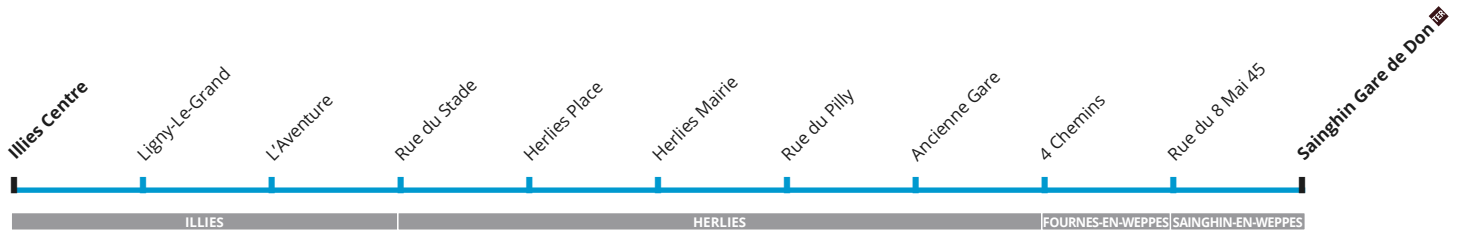

**B 28R** Vers Don Sainghin

**CORRESPONDANCES**  
TER SNCF

**B 28R** Du lundi au dimanche et jours fériés

ILLIES CENTRE	06:48	07:53	09:43	11:43	16:38	17:38	18:28
LIGNY LE GRAND	06:49	07:54	09:44	11:44	16:39	17:39	18:29
L'AVENTURE	06:50	07:55	09:45	11:45	16:40	17:40	18:30
RUE DU STADE	06:53	07:58	09:48	11:48	16:43	17:43	18:33
HERLIES PLACE	06:54	07:59	09:49	11:49	16:44	17:44	18:34
HERLIES MAIRIE	06:55	08:00	09:50	11:50	16:45	17:45	18:35
RUE DU PILLY	06:56	08:01	09:51	11:51	16:46	17:46	18:36
ANCIENNE GARE	06:57	08:02	09:52	11:52	16:47	17:47	18:37
4 CHEMINS	06:58	08:03	09:53	11:53	16:48	17:48	18:38
RUE DU 8 MAI 45	06:59	08:04	09:54	11:54	16:49	17:49	18:39
SAINGHIN GARE DE DON	07:05	08:10	10:00	12:00	16:55	17:55	18:45