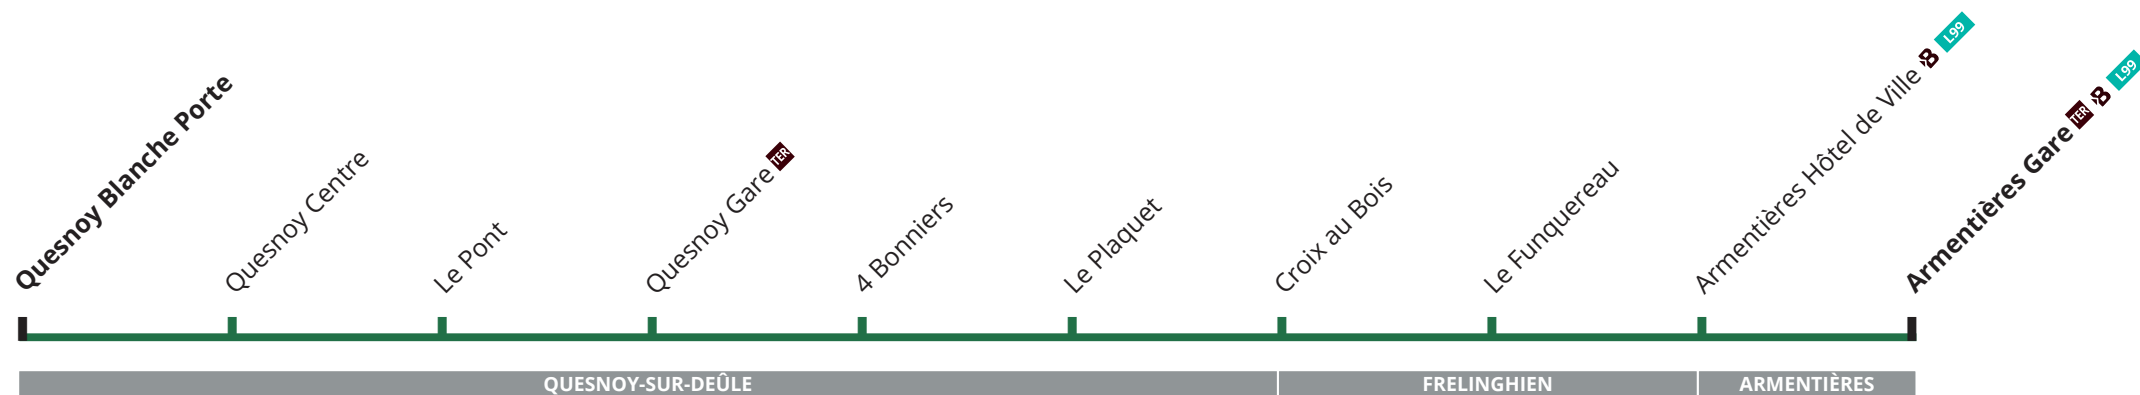

CORRESPONDANCES
B L99 Liane TER SNCF

Du lundi au vendredi

ARMENTIERES GARE	10:00	11:00	12:00	13:00	14:00	15:30
LE FUNQUEREAU	10:31	11:31	12:31	13:31	14:31	16:01
CROIX AU BOIS	10:35	11:35	12:35	13:35	14:35	16:05
LE PLAQUET	10:36	11:36	12:36	13:36	14:36	16:06
4 BONNIERS	10:36	11:36	12:36	13:36	14:36	16:06
QUESNOY GARE	10:37	11:37	12:37	13:37	14:37	16:07
LE PONT	10:37	11:37	12:37	13:37	14:37	16:07
QUESNOY CENTRE	10:40	11:40	12:40	13:40	14:40	16:10
QUESNOY BLANCHE PORTE	10:43	11:43	12:43	13:43	14:43	16:13

Samedi

ARMENTIERES GARE	10:00	11:00	12:00	13:00	14:00	15:30
LE FUNQUEREAU	10:31	11:31	12:31	13:31	14:31	16:01
CROIX AU BOIS	10:35	11:35	12:35	13:35	14:35	16:05
LE PLAQUET	10:36	11:36	12:36	13:36	14:36	16:06
4 BONNIERS	10:36	11:36	12:36	13:36	14:36	16:06
QUESNOY GARE	10:37	11:37	12:37	13:37	14:37	16:07
LE PONT	10:37	11:37	12:37	13:37	14:37	16:07
QUESNOY CENTRE	10:40	11:40	12:40	13:40	14:40	16:10
QUESNOY BLANCHE PORTE	10:43	11:43	12:43	13:43	14:43	16:13

Dimanche et jours fériés

ARMENTIERES GARE	10:00	11:00	12:00	13:00	14:00	15:30
LE FUNQUEREAU	10:31	11:31	12:31	13:31	14:31	16:01
CROIX AU BOIS	10:35	11:35	12:35	13:35	14:35	16:05
LE PLAQUET	10:36	11:36	12:36	13:36	14:36	16:06
4 BONNIERS	10:36	11:36	12:36	13:36	14:36	16:06
QUESNOY GARE	10:37	11:37	12:37	13:37	14:37	16:07
LE PONT	10:37	11:37	12:37	13:37	14:37	16:07
QUESNOY CENTRE	10:40	11:40	12:40	13:40	14:40	16:10
QUESNOY BLANCHE PORTE	10:43	11:43	12:43	13:43	14:43	16:13

CORRESPONDANCES
 Liège  SNCF

Du lundi au vendredi

QUESNOY BLANCHE PORTE	09:20	10:20	11:20	12:20	13:20
QUESNOY CENTRE	09:21	10:21	11:21	12:21	13:21
LE PONT	09:23	10:23	11:23	12:23	13:23
QUESNOY GARE	09:23	10:23	11:23	12:23	13:23
4 BONNIERS	09:24	10:24	11:24	12:24	13:24
LE PLAQUET	09:24	10:24	11:24	12:24	13:24
CROIX AU BOIS	09:25	10:25	11:25	12:25	13:25
LE FUNQUEREAU	09:29	10:29	11:29	12:29	13:29
ARMENTIERES GARE	10:00	11:00	12:00	13:00	14:00