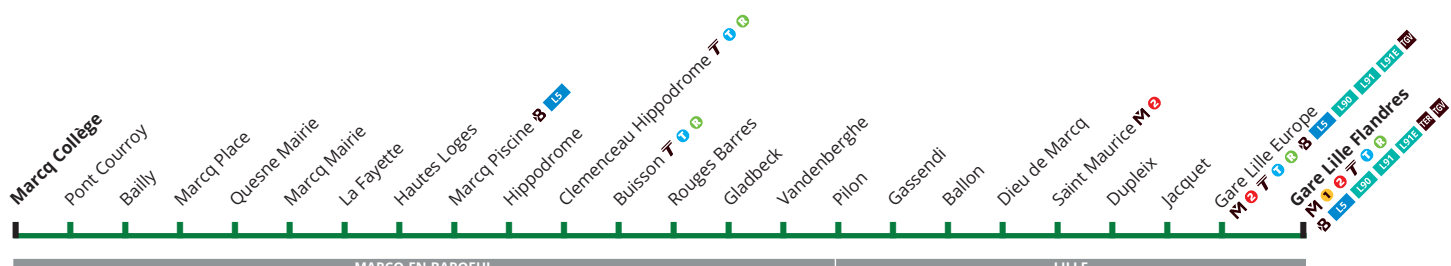

INFO LIGNE B 16

HORAIRES EN TEMPS RÉEL

Retrouvez les horaires de votre ligne en temps réel sur ilevia.fr ou sur nos applications iOS et Android.

FRÉQUENCE

- La ligne de bus 16 circule 7 jours sur 7, de 5h30 à 00h30 du lundi au samedi et de 8h à 00h30 le dimanche.
- Un bus toutes les 10 à 15 minutes en journée du lundi au samedi.
- Un bus toutes les 30 minutes le dimanche.

SUR VOTRE LIGNE

- Piscine de Marcq, Hippodrome
- Gare Lille Europe, Gare Lille Flandres

BON À SAVOIR

- Les horaires vous sont donnés à titre indicatif. Des difficultés de circulation peuvent provoquer de légers retards que le conducteur est le premier à déplorer.
- Ayez le réflexe "Je valide, je passe" : la validation est obligatoire à chaque montée et à chaque correspondance.

TER

Vous pouvez désormais, pour le prix d'un trajet ilévia ou avec votre abonnement, prendre le TER et accéder librement aux gares de la Métropole Lilloise.

ACCESSIBILITÉ DE VOTRE LIGNE DE BUS :

Les bus qui desservent votre ligne ainsi que la majorité de ces points d'arrêt sont accessibles et disposent d'un emplacement dédié en priorité aux personnes en fauteuil roulant. En cas de bus non accessible, le bus suivant le sera.

1er mai : les lignes ne circulent pas

CORRESPONDANCES

B 16 Du lundi au vendredi en période scolaire

MARCQ COLLEGE	05:27	06:01	06:24	06:40	06:58	07:12	07:21	07:31	07:39	07:48	07:59	08:11	08:22	08:35	08:47	08:59	09:13	09:29	09:43	09:56	10:13	10:29	10:42	10:58	11:12	11:27
QUESNE MAIRIE	05:31	06:05	06:28	06:45	07:03	07:17	07:27	07:37	07:46	07:55	08:06	08:20	08:31	08:43	08:53	09:04	09:18	09:34	09:48	10:01	10:18	10:34	10:47	11:03	11:17	11:32
MARCQ PISCINE	05:35	06:09	06:32	06:49	07:08	07:22	07:32	07:43	07:52	08:02	08:14	08:28	08:39	08:50	08:59	09:09	09:23	09:39	09:53	10:06	10:23	10:39	10:52	11:08	11:22	11:37
CLEMENCEAU HIPPODROME	05:37	06:12	06:36	06:53	07:11	07:25	07:35	07:47	07:57	08:08	08:19	08:34	08:45	08:56	09:04	09:13	09:27	09:42	09:56	10:09	10:26	10:42	10:55	11:11	11:25	11:40
BUISSON	05:40	06:15	06:39	06:56	07:15	07:29	07:39	07:51	08:02	08:13	08:25	08:40	08:51	09:01	09:08	09:17	09:31	09:46	10:00	10:13	10:30	10:46	10:59	11:15	11:29	11:44
VANDENBERGHE	05:43	06:18	06:43	07:00	07:19	07:34	07:44	07:56	08:07	08:18	08:30	08:45	08:56	09:05	09:12	09:21	09:35	09:50	10:04	10:17	10:34	10:50	11:03	11:19	11:33	11:48
BALLON	05:47	06:22	06:46	07:04	07:23	07:38	07:48	08:00	08:11	08:23	08:35	08:49	09:00	09:09	09:16	09:25	09:39	09:54	10:08	10:21	10:38	10:54	11:07	11:23	11:37	11:52
JACQUET	05:51	06:26	06:51	07:09	07:29	07:44	07:54	08:06	08:17	08:29	08:41	08:55	09:06	09:15	09:22	09:31	09:44	09:59	10:13	10:26	10:43	10:59	11:12	11:28	11:42	11:57
GARE LILLE FLANDRES	05:56	06:31	06:57	07:16	07:36	07:52	08:02	08:15	08:26	08:39	08:51	09:05	09:16	09:25	09:31	09:39	09:52	10:07	10:20	10:33	10:50	11:06	11:19	11:35	11:49	12:04