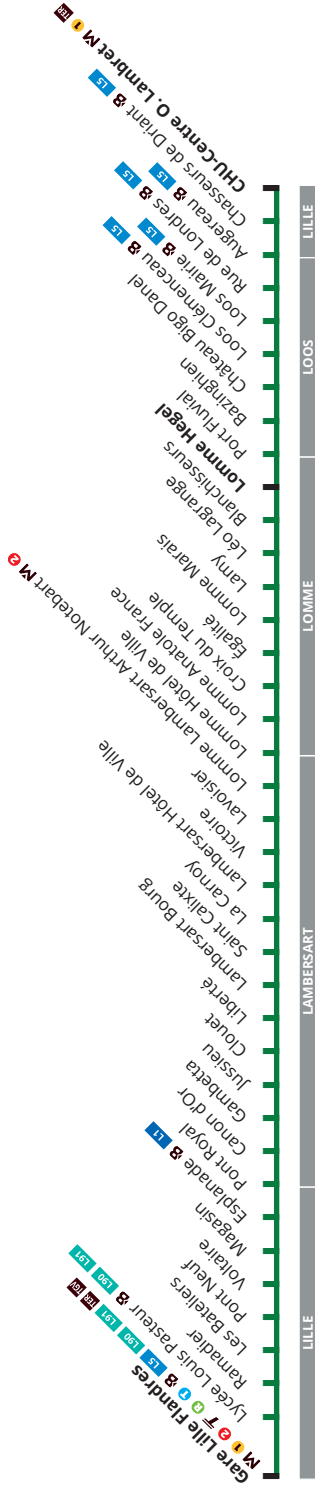

Vers Lille CHU-Centre O. Lambret

CORRESPONDANCES

M Métro ligne 1 / 2

T Tramway Roubaix / Tourcoing

B L1 L5 L90 L91 Liane

TER TGV SNCF