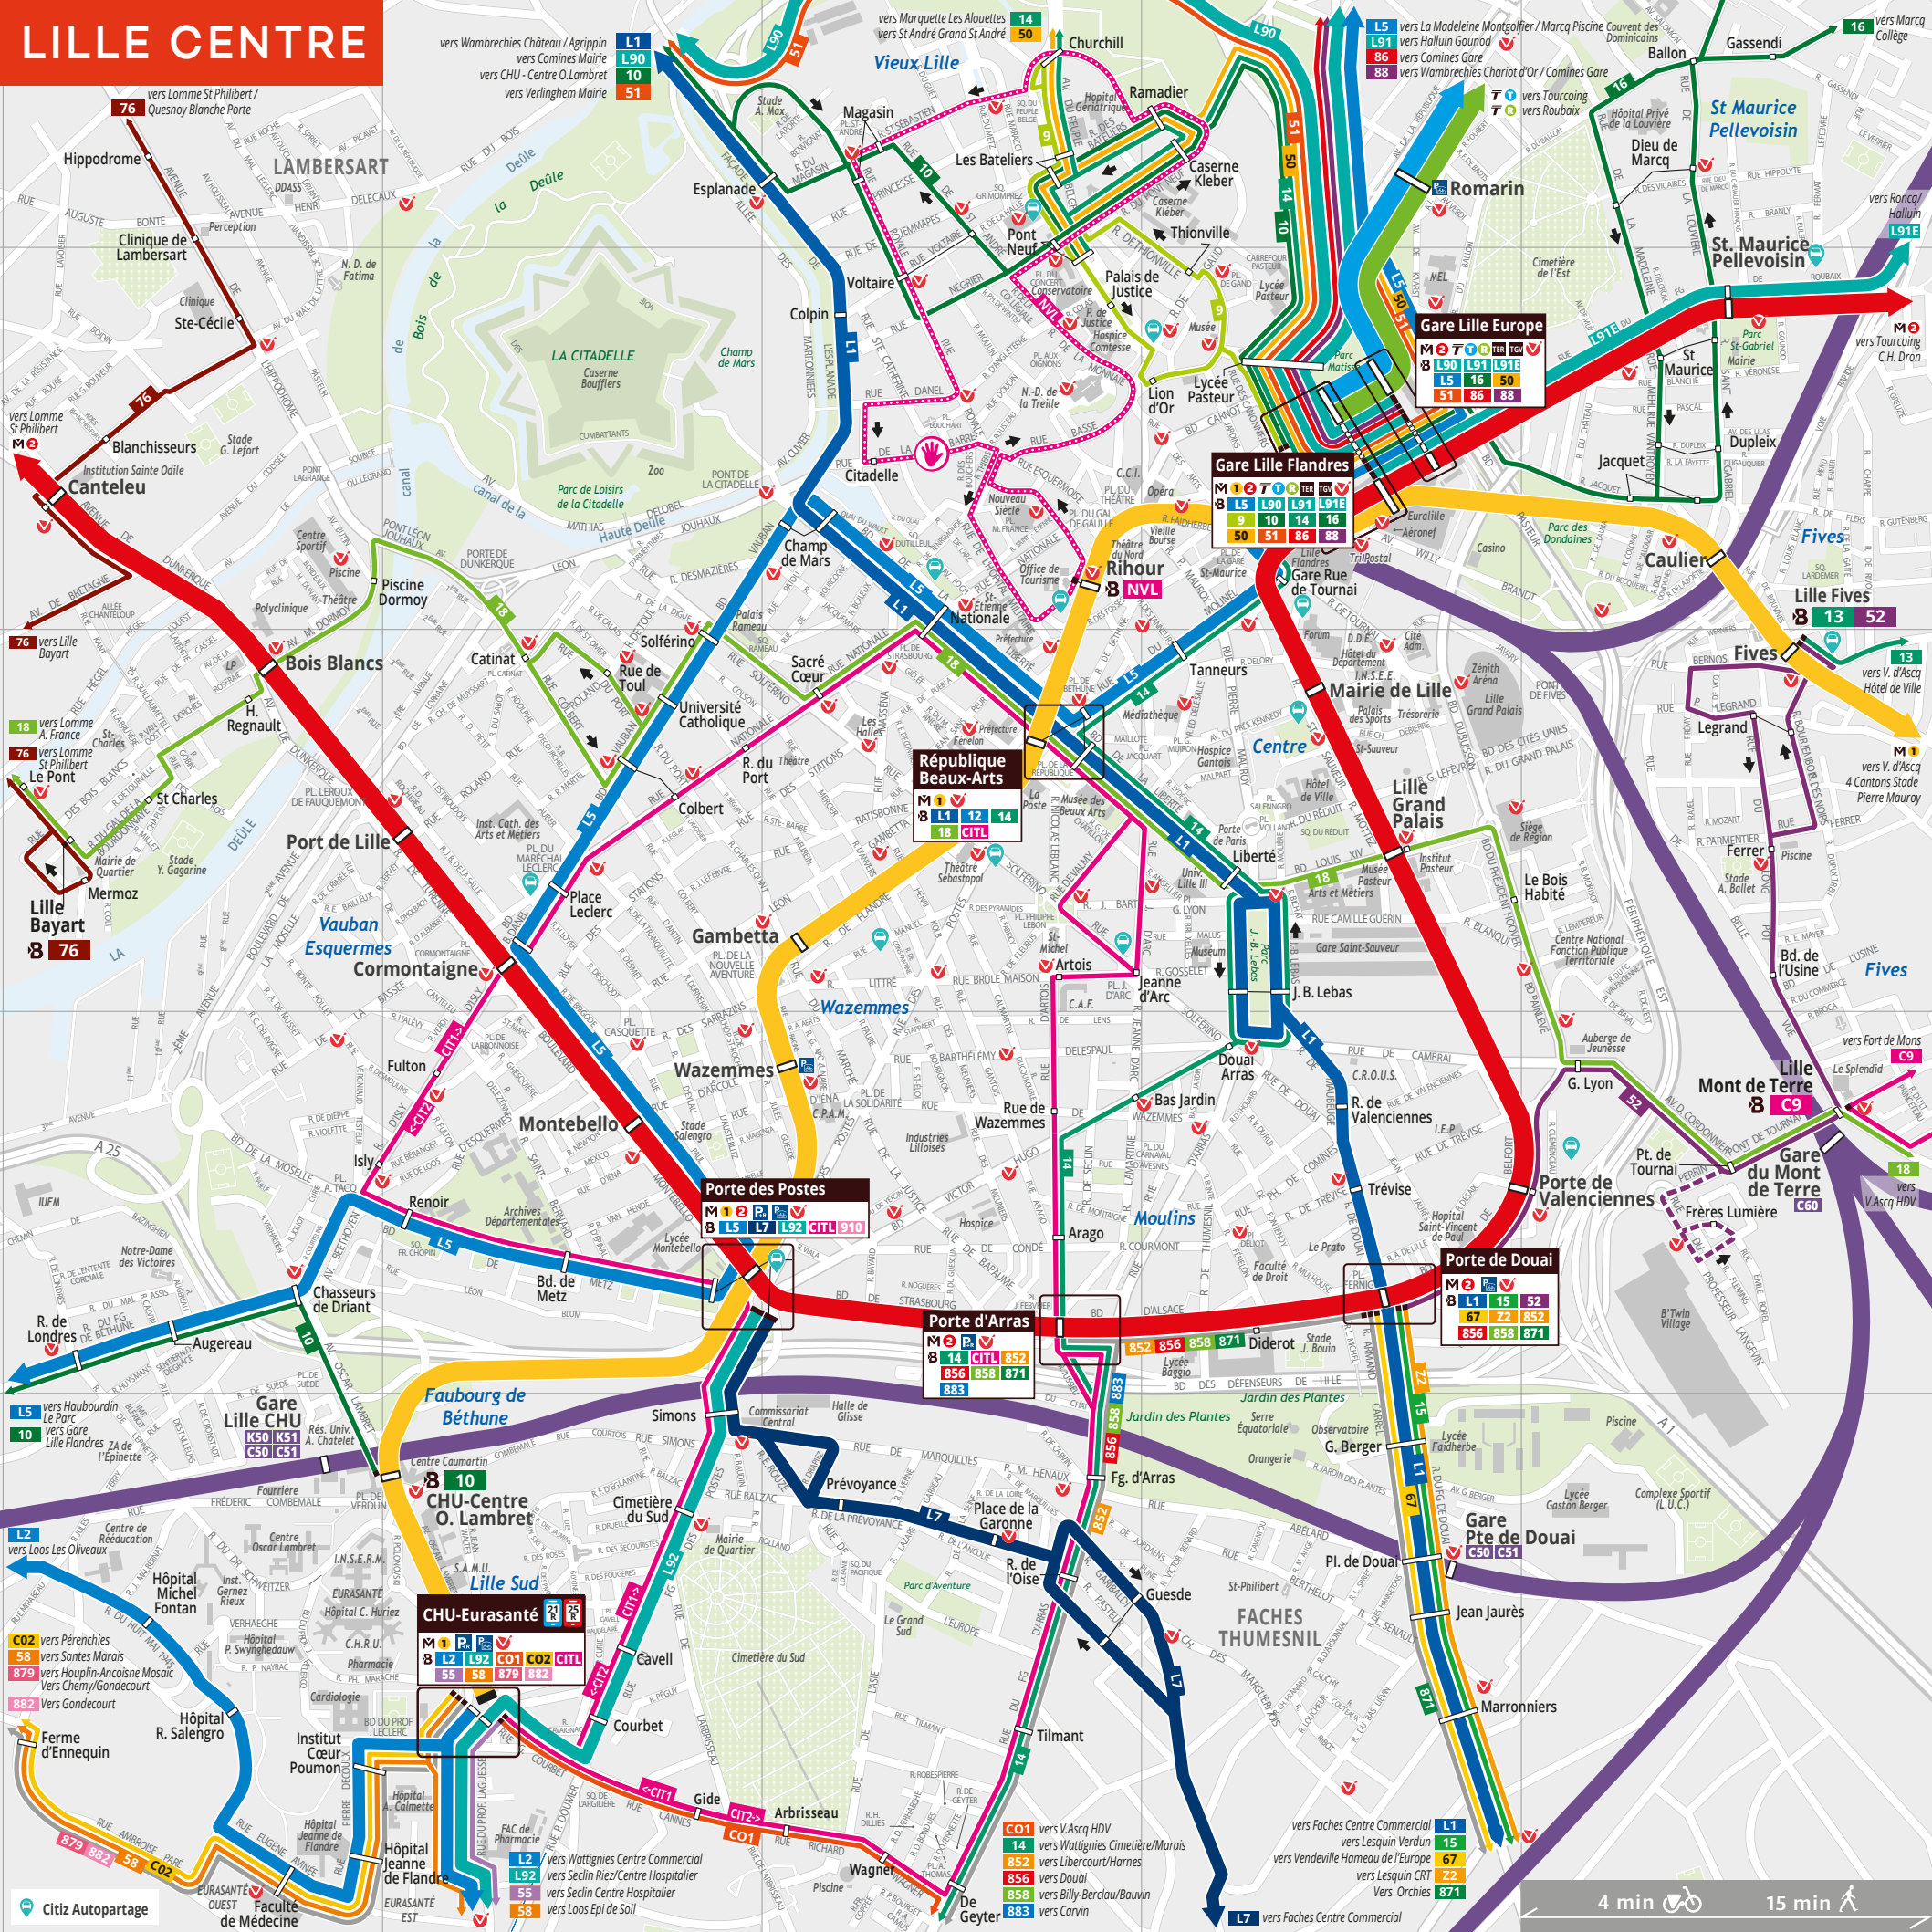

LILLE CENTRE

vers Wambrechies Château / Agripin
vers Comines Mairie
vers CHU - Centre O.Lambret
vers Verlinghem Mairie

Hippodrome
Clinique de Lambersart
Clinique Ste-Cécile

LAMBERSART
BOITE Perception
N. D. de Fatima

vers Lomme St-Philibert / Quesnoy Blanche Porte

Blanchisseurs
Canteleu

vers Lomme St-Philibert
M

vers Lille Boyart

vers Lomme A. France
vers Lomme St-Philibert
Le Pont

Lille Bayart

Bois Blancs
Regnault

Port de Lille
Vauban
Esquermes
Cormontaigne

Faculté de Médecine

vers Wattignies Centre Commercial
vers Secin Riez/Centre Hospitalier
vers Secin Centre Hospitalier
vers Loos Epi de Soil

vers Marquette Les Alouettes
vers St André Grand St André

Vieux Lille
Magasin
Esplanade

Colpin
Voltaire

Champ de Mars
Solférino

Place Leclerc
Gambetta

Wazemmes
Porte des Postes

Montebello
Renoir

Faubourg de Béthune
CHU-Centre O. Lambret

CHU-Eurasanté

CHU-Centre O. Lambret