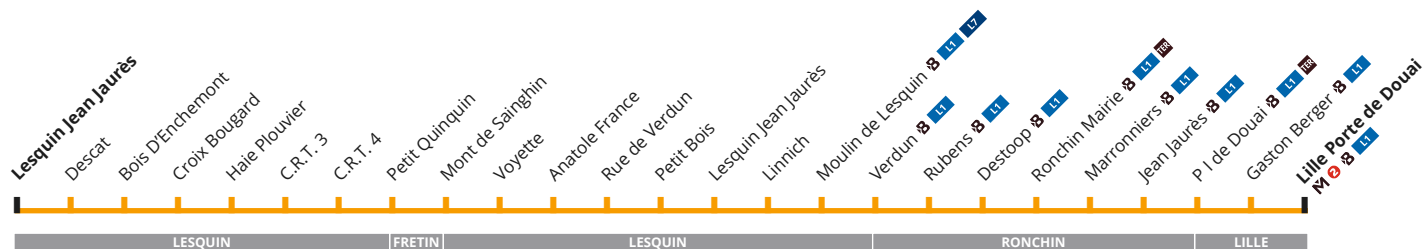

Pré été : du 5 au 9 juillet 2021

**Z8****Samedi**

4 CANTONS STADE P. MAUROY	07:25	12:20	13:00	18:30	
PIERRE BRIZON					
ARTEPARC					
ZA DU MELANTOIS	07:35	12:30	13:10	18:40	20:25
PETIT QUINQUIN	07:37	12:32	13:12	18:42	
MONT DE SAINGHIN	07:38	12:33	13:13	18:43	
VOYETTE	07:40	12:35	13:15	18:45	
ANATOLE FRANCE	07:41	12:36	13:16	18:46	
LESQUIN GARE	07:43	12:38	13:18	18:48	
PETIT PRINCE	07:44	12:39	13:19	18:49	
PIERRE BRIZON	07:45	12:40	13:20	18:50	
4 CANTONS STADE P. MAUROY	07:48	12:43	13:23	18:53	20:34

Z2

Vers Lille Porte de Douai

CORRESPONDANCES

M Métro ligne 2

L1 L7 Liane

TER SNCF

B **Z2** Du lundi au vendredi en période scolaire

LESQUIN JEAN JAURES	13:10	16:10	17:15	17:40	18:25	18:45
DESCAT	13:12	16:12	17:17	17:42	18:27	18:47
CROIX BOUGARD	13:14	16:14	17:20	17:44	18:29	18:49
CRT 4	13:19	16:20	17:26	17:50	18:35	18:54
PETIT QUINQUIN	13:21	16:22	17:29	17:53	18:37	18:56
VOYETTE	13:24	16:25	17:32	17:56	18:40	18:59
ANATOLE FRANCE	13:25	16:26	17:33	17:57	18:41	19:00
MOULIN DE LESQUIN	13:34	16:35	17:43	18:07	18:50	19:09
RONCHIN MAIRIE	13:40	16:43	17:51	18:15	18:57	19:15
P I DE DOUAI	13:43	16:46	17:54	18:18	19:00	19:17
LILLE PORTE DE DOUAI	13:45	16:49	17:57	18:20	19:02	19:19

B **Z2** Du lundi au vendredi - vacances scolaires

LESQUIN JEAN JAURES	13:10	16:10	17:15	17:40	18:25	18:45
DESCAT	13:12	16:12	17:17	17:42	18:27	18:47
CROIX BOUGARD	13:14	16:15	17:20	17:44	18:29	18:49
CRT 4	13:19	16:21	17:26	17:50	18:34	18:54
PETIT QUINQUIN	13:21	16:23	17:29	17:53	18:36	18:56
VOYETTE	13:24	16:26	17:31	17:55	18:39	18:59
ANATOLE FRANCE	13:25	16:27	17:33	17:57	18:40	19:00
MOULIN DE LESQUIN	13:34	16:35	17:42	18:06	18:49	19:08
RONCHIN MAIRIE	13:40	16:41	17:50	18:13	18:56	19:14
P I DE DOUAI	13:43	16:44	17:53	18:16	18:59	19:16
LILLE PORTE DE DOUAI	13:45	16:46	17:55	18:18	19:01	19:18