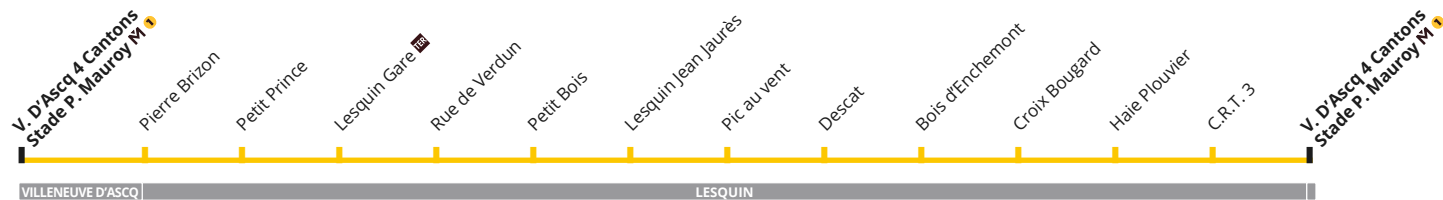

Z3

Vers 4 Cantons Stade Pierre Mauroy

CORRESPONDANCES

M Métro ligne 1   **TER** SNCF