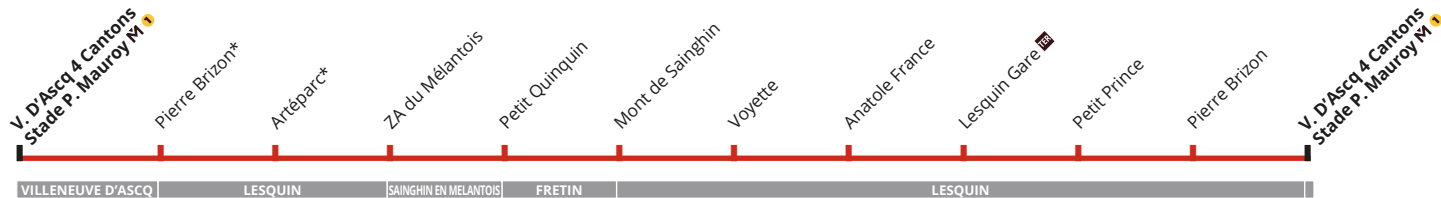

Z8

Vers Lesquin gare

CORRESPONDANCES

M Métro ligne 1

TER SNCF

* Arrêt non desservi entre 20h00 et 7h00 du matin