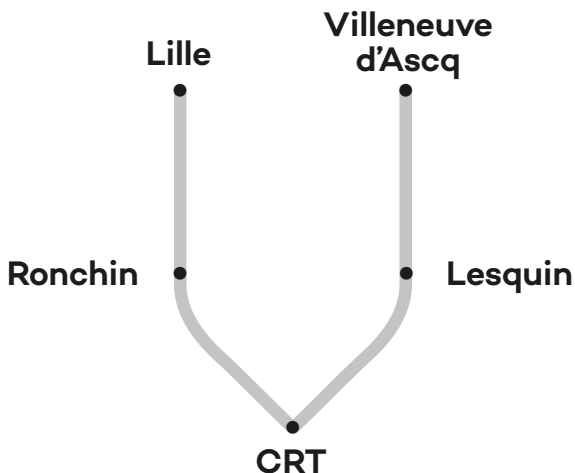

B Z2 Z3 Z8

Horaires hiver 2020/2021

à partir du 31 août 2020

Z2

Vers Lesquin Jean Jaurès

CORRESPONDANCES

M Métro ligne 2

L1 L7 Liège

TER SNCF

B Z2 Du lundi au vendredi en période scolaire

LILLE PORTE DE DOUAI	05:35	06:15	06:45	07:15	07:45	08:15
P I DE DOUAI	05:37	06:17	06:47	07:17	07:48	08:18
RONCHIN MAIRIE	05:40	06:19	06:50	07:20	07:51	08:21
MOULIN DE LESQUIN	05:46	06:25	06:56	07:27	07:59	08:28
DESCAT	05:50	06:30	07:01	07:32	08:04	08:33
CROIX BOUGARD	05:52	06:32	07:03	07:34	08:07	08:36
CRT 4	05:56	06:38	07:08	07:40	08:13	08:42
PETIT QUINQUIN	05:58	06:41	07:11	07:43	08:16	08:44
VOYETTE	06:00	06:43	07:14	07:45	08:19	08:47
ANATOLE FRANCE	06:01	06:45	07:15	07:47	08:20	08:48
LESQUIN JEAN JAURES	06:05	06:50	07:21	07:52	08:26	08:53

B Z2 Du lundi au vendredi - vacances scolaires

LILLE PORTE DE DOUAI	05:35	06:15	06:45	07:15	07:45	08:15
P I DE DOUAI	05:37	06:17	06:47	07:17	07:47	08:17
RONCHIN MAIRIE	05:39	06:19	06:49	07:20	07:50	08:20
MOULIN DE LESQUIN	05:44	06:25	06:54	07:27	07:57	08:27
DESCAT	05:48	06:30	06:59	07:32	08:02	08:32
CROIX BOUGARD	05:50	06:32	07:01	07:34	08:04	08:35
CRT 4	05:54	06:38	07:07	07:40	08:10	08:41
PETIT QUINQUIN	05:56	06:40	07:09	07:43	08:12	08:43
VOYETTE	05:58	06:43	07:12	07:45	08:15	08:46
ANATOLE FRANCE	05:59	06:44	07:13	07:47	08:16	08:47
LESQUIN JEAN JAURES	06:03	06:49	07:18	07:52	08:21	08:52