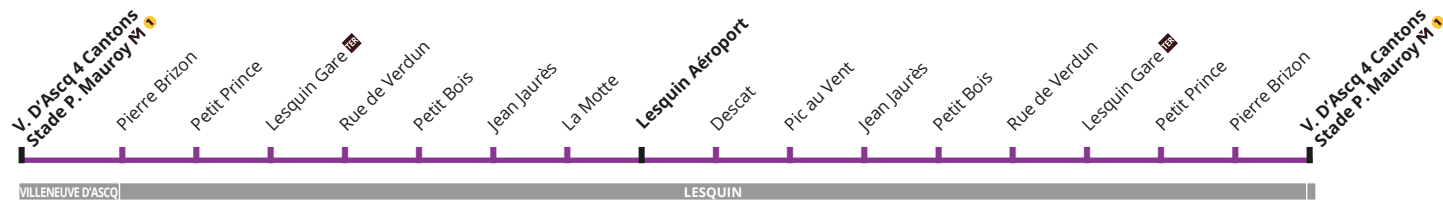

### CORRESPONDANCES

M Métro ligne 1

TER SNCF

4 CANTONS STADE P. MAUROY		06:30	07:30	07:50	08:10	08:35	08:50	09:30	10:30	11:30	12:30	13:30	14:30	15:30	16:30	17:10	17:30	17:50	18:15	18:31	19:30	20:30
PIERRE BRIZON		06:34	07:34	07:55	08:15	08:40	08:55	09:34	10:34	11:34	12:35	13:35	14:34	15:34	16:35	17:15	17:36	17:55	18:21	18:37	19:34	20:34
PETIT PRINCE		06:36	07:37	07:58	08:18	08:43	08:58	09:37	10:37	11:37	12:38	13:38	14:37	15:37	16:38	17:18	17:39	17:58	18:24	18:40	19:37	20:36
LESQUIN GARE	05:40	06:37	07:38	07:59	08:19	08:44	08:59	09:38	10:38	11:38	12:39	13:39	14:38	15:38	16:39	17:20	17:41	18:00	18:26	18:42	19:38	20:37
RUE DE VERDUN	05:40	06:37	07:38	08:00	08:20	08:45	09:00	09:39	10:39	11:39	12:40	13:40	14:39	15:39	16:40	17:21	17:42	18:01	18:27	18:43	19:39	20:38
LESQUIN JEAN JAURES	05:42	06:39	07:40	08:02	08:21	08:46	09:02	09:41	10:41	11:41	12:42	13:42	14:40	15:41	16:42	17:23	17:44	18:03	18:29	18:45	19:41	20:40
LA MOTTE	05:42	06:40	07:41	08:03	08:22	08:47	09:03	09:42	10:42	11:42	12:43	13:43	14:41	15:42	16:43	17:24	17:45	18:04	18:31	18:47	19:42	20:41
LESQUIN AEROPORT	05:46	06:44	07:46	08:09	08:28	08:53	09:09	09:48	10:48	11:48	12:49	13:49	14:47	15:48	16:49	17:30	17:51	18:10	18:38	18:54	19:48	20:47
LESQUIN JEAN JAURES	05:52	06:50	07:53	08:18	08:35	09:00	09:15	09:54	10:54	11:54	12:55	13:55	14:53	15:54	16:55	17:37	17:58	18:17	18:45	19:01	19:54	20:53
RUE DE VERDUN	05:54	06:52	07:55	08:20	08:37	09:02	09:17	09:55	10:55	11:55	12:56	13:56	14:54	15:56	16:57	17:38	18:01	18:20	18:48	19:04	19:56	20:54
LESQUIN GARE	05:55	06:53	07:56	08:21	08:38	09:03	09:18	09:56	10:56	11:56	12:57	13:57	14:55	15:57	16:58	17:39	18:01	18:20	18:48	19:04	19:57	20:55
PETIT PRINCE	05:56	06:54	07:57	08:22	08:39	09:04	09:19	09:57	10:57	11:57	12:58	13:58	14:56	15:58	16:59	17:40	18:03	18:22	18:50	19:06	19:58	20:56
PIERRE BRIZON	05:58	06:56	07:59	08:25	08:41	09:06	09:21	09:59	10:59	11:59	13:00	14:00	14:58	16:00	17:01	17:42	18:05	18:24	18:52	19:08	20:00	20:58
4 CANTONS STADE P. MAUROY	06:01	06:59	08:03	08:30	08:45	09:10	09:24	10:02	11:02	12:02	13:03	14:03	15:01	16:03	17:04	17:46	18:09	18:28	18:56	19:12	20:03	21:01