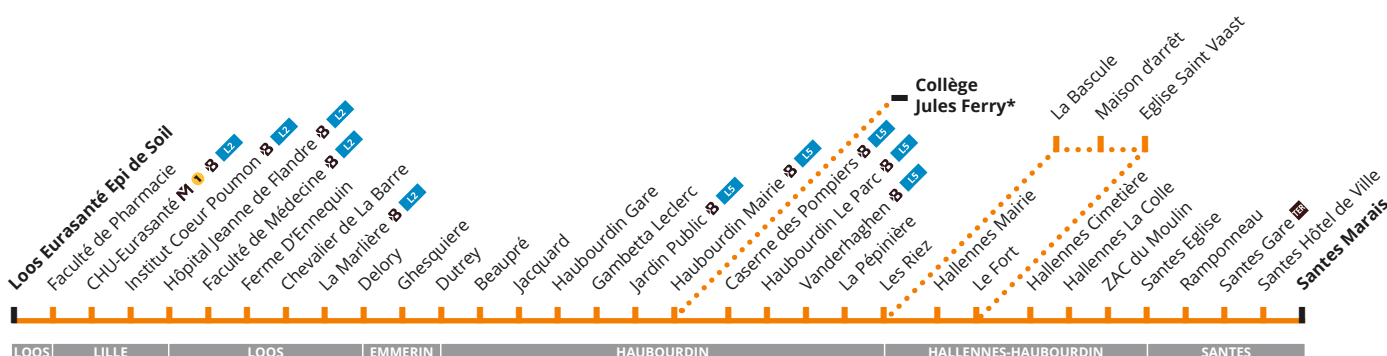

Horaires été 2020
à partir du 11 juillet 2020

B 58 Vers Santes

CORRESPONDANCES
M Métro ligne 1 **B L2 L5** Liane **T** SNCF * Uniquement en période scolaire

B 58 Du lundi au vendredi

LOOS EURASANTE EPI DE SOIL	06:35	07:05	07:35	08:07	08:35	09:35	10:35	11:35	12:36	13:35	14:35	15:35	16:05	16:33	17:10	17:38	18:10	18:35	19:05	19:35	20:00	21:00
CHU-EURASANTE	06:40	07:10	07:40	08:12	08:41	09:41	10:40	11:40	12:41	13:40	14:41	15:41	16:11	16:39	17:16	17:44	18:16	18:41	19:10	19:40	20:05	21:05
LA MARLIERE	06:47	07:17	07:47	08:20	08:49	09:48	10:48	11:48	12:48	13:48	14:48	15:49	16:19	16:47	17:25	17:51	18:24	18:48	19:17	19:47	20:12	21:12
BEAUPRE	06:53	07:23	07:54	08:27	08:56	09:55	10:55	11:55	12:55	13:55	14:55	15:56	16:27	16:55	17:33	17:58	18:31	18:55	19:24	19:54	20:19	21:19
COLLEGE JULES FERRY																						
HAUBOURDIN MAIRIE	06:57	07:28	08:00	08:33	09:02	10:01	11:01	12:01	13:01	14:01	15:01	16:02	16:33	17:01	17:39	18:05	18:37	19:01	19:30	19:59	20:24	21:23
HAUBOURDIN LE PARC	07:00	07:31	08:03	08:36	09:05	10:04	11:04	12:04	13:05	14:04	15:04	16:06	16:37	17:05	17:43	18:09	18:40	19:04	19:33	20:02	20:27	21:26
MAISON D'ARRET						10:10			13:12													
HALLENES MAIRIE	07:05	07:36	08:08	08:42	09:10		11:09	12:09		14:09	15:10	16:13	16:43	17:11	17:49	18:15	18:46	19:10	19:38	20:07	20:31	21:30
SANTES EGLISE	07:11	07:42	08:15	08:49	09:16	10:17	11:15	12:15	13:20	14:16	15:17	16:21	16:49	17:19	17:57	18:23	18:54	19:18	19:44	20:13	20:37	21:36
SANTES MARAIS	07:15	07:46	08:19	08:53	09:20	10:21	11:19	12:19	13:24	14:20	15:22	16:25	16:52	17:23	18:01	18:28	18:59	19:23	19:48	20:17	20:41	21:40