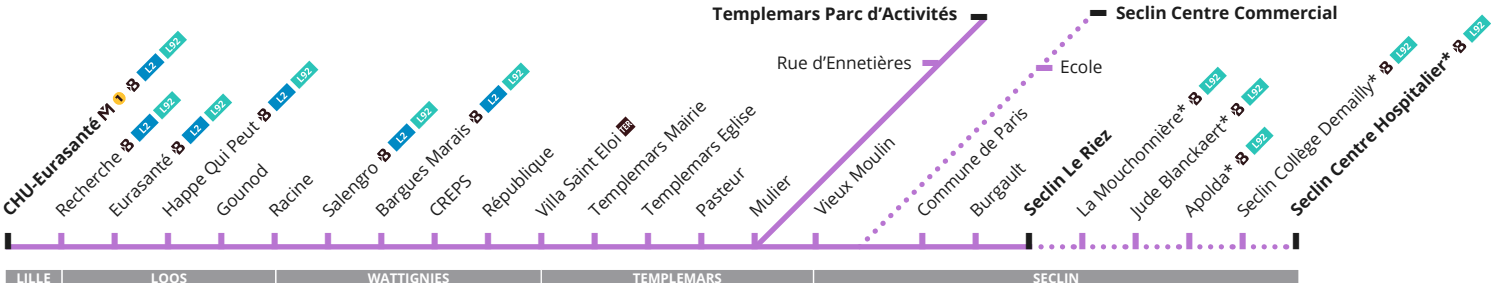

→ SUR VOTRE LIGNE

- Pôle Santé et Formation du CHU de Lille, Parc d'Activités de Templemars, Parc d'Activités de l'Épinette, la gare TER Wattignies-Templemars, le CREPS, le Centre commercial de Seclin

→ BON À SAVOIR

CORRESPONDANCES
 Métro ligne 1 L2, L92, Liège TER SNCF * Uniquement en période scolaire

B 55 Du lundi au vendredi

CHU-EURASANTE	06:00	06:30	06:43	07:25	07:40	08:01	08:20	08:40	09:13	09:40	10:20	11:00	11:40	12:19	13:00	13:40	14:20	15:00	15:40	16:20	16:40	17:00	17:20	17:40	18:00	18:20
HAPPE QUI PEUT	06:02	06:33	06:46	07:28	07:43	08:04	08:23	08:43	09:16	09:43	10:23	11:03	11:43	12:22	13:03	13:43	14:23	15:03	15:43	16:23	16:43	17:03	17:23	17:43	18:03	18:23
BARGUES MARAIS	06:06	06:37	06:50	07:32	07:47	08:09	08:28	08:48	09:21	09:48	10:27	11:07	11:47	12:26	13:07	13:47	14:27	15:07	15:48	16:28	16:48	17:08	17:28	17:48	18:07	18:27
REPUBLIQUE	06:07	06:38	06:51	07:33	07:49	08:10	08:29	08:49	09:22	09:49	10:28	11:08	11:48	12:28	13:08	13:48	14:28	15:08	15:48	16:30	16:50	17:10	17:30	17:50	18:08	18:28
TEMPLEMARS MAIRIE	06:11	06:42	06:55	07:37	07:53	08:14	08:33	08:53	09:26	09:53	10:32	11:12	11:52	12:32	13:12	13:52	14:32	15:12	15:54	16:34	16:54	17:14	17:34	17:54	18:12	18:32
MULIER	06:14	06:45	06:58	07:40	07:56	08:17	08:36	08:56	09:29	09:56	10:35	11:15	11:55	12:35	13:15	13:55	14:35	15:15	15:58	16:38	16:58	17:18	17:38	17:58	18:15	18:35
TEMPLEMARS PARC D'ACTIVITES	06:15	06:46	06:59	07:41	07:57	08:19	08:37	08:57	09:30	09:57	10:36	11:17	11:56	12:37	13:16	13:57	14:36	15:17	15:59	16:39	17:00	17:20	17:40	18:00	18:17	18:37
VIEUX MOULIN	06:19	06:50	07:03	07:46	08:01	08:24	08:42	09:02	09:35	10:02	10:41	11:22	12:01	12:42	13:21	14:02	14:41	15:22	16:04	16:44	17:07	17:25	17:45	18:05	18:23	18:42
SECLIN CENTRE COMMERCIAL	—	—	—	07:53	—	—	08:49	—	09:42	—	—	11:27	—	12:47	—	14:08	—	15:27	—	17:12	—	—	—	—	—	—
SECLIN LE RIEZ	06:24	06:56	07:09	08:00	08:07	08:30	08:57	09:08	09:50	10:07	10:46	11:32	12:06	12:52	13:26	14:13	14:46	15:32	16:09	16:49	17:19	17:30	17:50	18:10	18:35	18:47