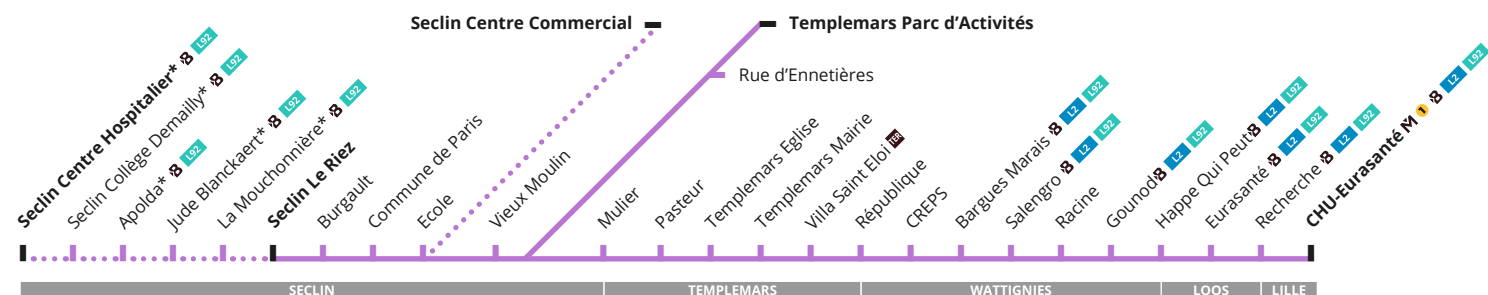

55 Vers Lille CHU-Eurasanté

CORRESPONDANCES
 M Métro ligne 1 B L1 L2 L92 Liège SNCF * Uniquement en période scolaire

55 Du lundi au vendredi

SECLIN LE RIEZ	06:30	06:50	07:10	07:30	07:50	08:10	08:30	09:08	09:50	10:30	11:10	11:50	12:30	13:10	13:38	14:30	15:10	15:48	16:10	16:30	16:50	17:05	17:35	17:50	18:10	18:39
SECLIN CENTRE COMMERCIAL								09:13	09:52	10:36	11:12	11:52	12:36	13:12	13:44	14:32	15:10	15:53	16:12	16:32	16:52	17:11	17:37	17:52	18:16	18:39
VIEUX MOULIN	06:32	06:52	07:12	07:32	07:52	08:13	08:33	09:15	09:52	10:38	11:12	11:52	12:38	13:12	13:46	14:32	15:12	15:56	16:12	16:32	16:52	17:13	17:37	17:52	18:18	18:41
TEMPELMARS PARC D'ACTIVITES	06:38	06:58	07:18	07:38	07:59	08:20	08:40	09:19	09:58	10:43	11:19	11:58	12:43	13:18	13:50	14:38	15:18	16:01	16:18	16:38	16:58	17:18	17:43	17:58	18:22	18:46
MULIER	06:40	07:00	07:20	07:40	08:01	08:22	08:42	09:21	10:00	10:45	11:21	12:00	12:45	13:20	13:52	14:40	15:20	16:03	16:20	16:40	17:00	17:20	17:45	18:00	18:24	18:48
TEMPELMARS MAIRIE	06:43	07:03	07:23	07:43	08:05	08:26	08:46	09:24	10:03	10:48	11:24	12:03	12:48	13:24	13:55	14:43	15:23	16:06	16:23	16:44	17:03	17:24	17:48	18:03	18:27	18:51
REPUBLIQUE	06:46	07:07	07:27	07:47	08:09	08:30	08:50	09:28	10:07	10:52	11:28	12:07	12:52	13:28	13:59	14:47	15:27	16:10	16:27	16:48	17:07	17:28	17:52	18:07	18:31	18:54
BARGUES MARAIS	06:48	07:09	07:29	07:49	08:11	08:32	08:52	09:30	10:09	10:54	11:30	12:09	12:54	13:30	14:01	14:49	15:29	16:12	16:29	16:50	17:09	17:30	17:54	18:09	18:33	18:56
CHU-EURASANTE	06:54	07:16	07:37	07:57	08:19	08:40	09:00	09:38	10:17	11:02	11:38	12:17	13:02	13:38	14:08	14:57	15:37	16:20	16:37	16:58	17:16	17:38	18:02	18:17	18:41	19:04