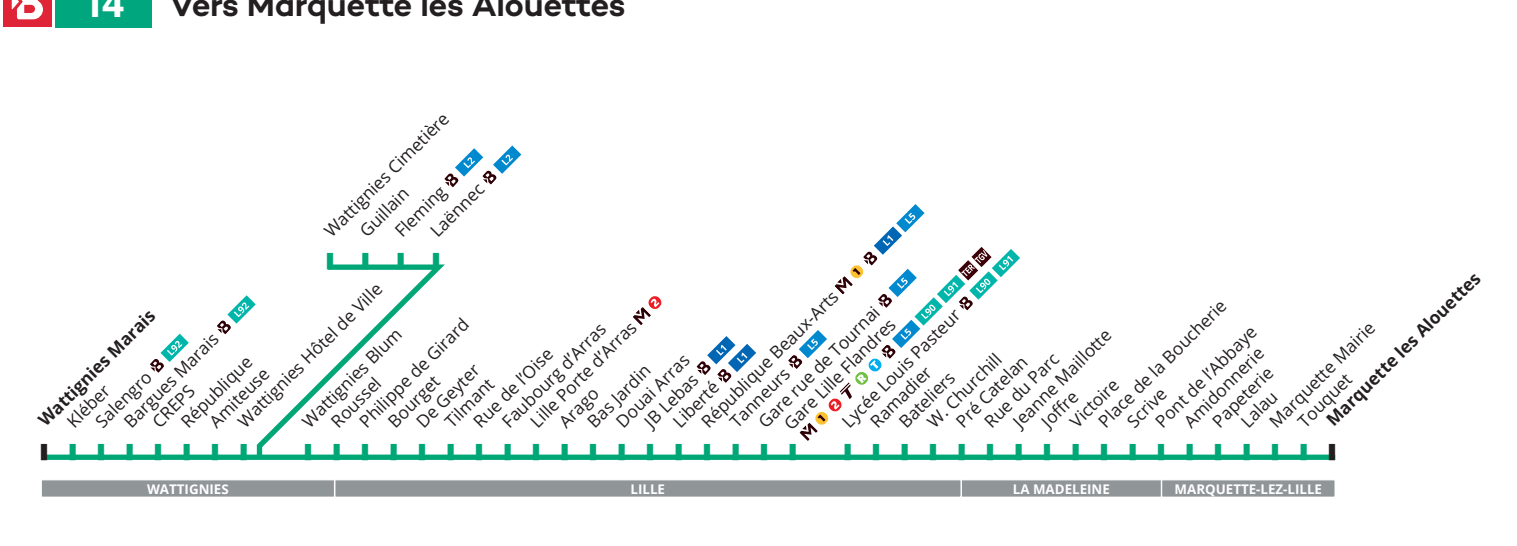

INFO LIGNE 14

HORAIRE EN TEMPS RÉEL

Retrouvez les horaires de votre ligne en temps réel sur ilevia.fr sur nos applications iOS et Android.

→ FRÉQUENCE

- La ligne 14 circule 7 jours sur 7 : de 05h30 à 0h30 du lundi au samedi et de 0h00 à 0h30 le dimanche.
- Un bus toutes les 15 minutes en journée de lundi au samedi.
- Un bus toutes les 30 minutes le dimanche.

→ SUR VOTRE LIGNE

- Vieux Lille, Centre-ville de Lille, Gare Lille Flandres
- Centre commercial Eurallie, Centre commercial de Wattignies

→ BON À SAVOIR

- Les horaires vous sont donnés à titre indicatif. Des difficultés de circulation peuvent provoquer de légers retards que le conducteur est le premier à déplorer.
- Ayez le réflexe "Je Valde, Je Passe" : la validation est obligatoire à chaque montée et à chaque correspondance.

→ NOUVEAUTÉ TER

Vous pouvez désormais, pour le prix d'un trajet ilévია ou avec votre abonnement, prendre le TER et accéder librement aux 39 gares de la Métropole Lilloise.

ACCESSIBILITÉ DE VOTRE LIGNE DE BUS :

Les bus qui desservent votre ligne ainsi que la majorité de ces points d'arrêt sont accessibles et disposent d'1 emplacement dédié en priorité aux personnes en fauteuil roulant. En cas de bus non accessible, le bus suivant le sera.

14 Vers Marquette les Alouettes

14 Du lundi au vendredi