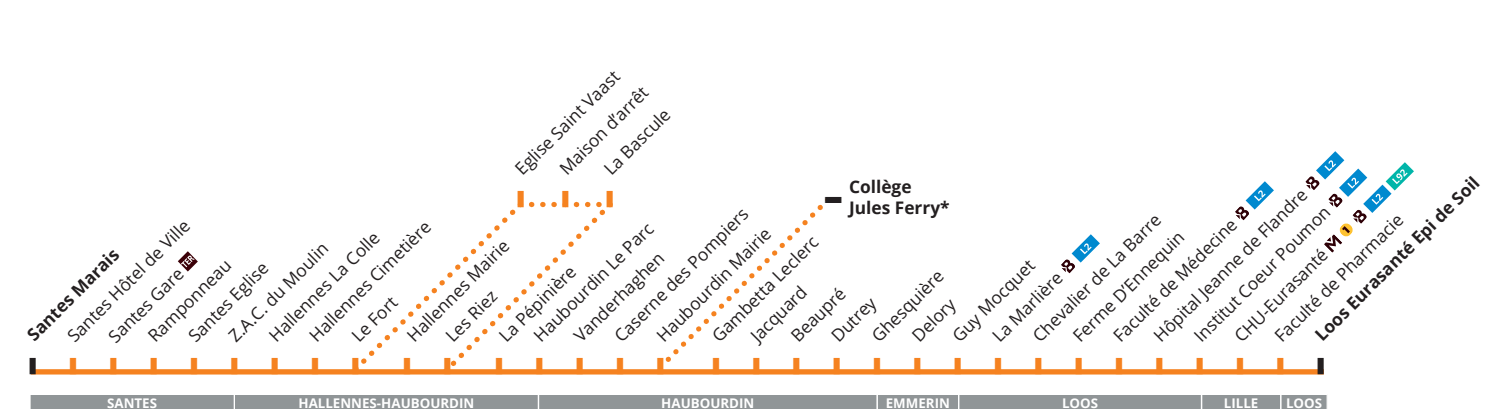

→ CORRESPONDANCES

- **Métro** ligne 1 à la station CHU - Eurasanté
- **Liane 5** et Corolle 2 aux arrêts Haubourdin Europe et Haubourdin Le Parc.
- **Liane 2** aux arrêts La Marlière, Faculté de Médecine, Hôpital Jeanne de Flandres, Institut Coeur Pourmon, CHU-Eurasanté
- Correspondances **TER** aux gares de Santes et d'Haubourdin

→ SUR VOTRE LIGNE

- ZAC du Moulin-Lamblin
- Pôle Santé et Formation du CHU de Lille
- Eurasanté
- Faculté de Pharmacie
- Maison d'arrêt de Sequeudin
- Collège Jules Ferry

→ BON À SAVOIR

- Les horaires vous sont donnés à titre indicatif. Des difficultés de circulation peuvent provoquer de légers retards que le conducteur est le premier à déplorer.
- Ayez le réflexe "Je valide, je passe" : la validation est obligatoire à chaque montée et à chaque correspondance.

→ NOUVEAUTÉ TER

Vous pouvez, pour le prix d'un trajet Ilévia ou avec votre abonnement, prendre le **TER** et accéder librement aux 39 gares de la Métropole Lilleuse.

↕ ACCESSIBILITÉ DE VOTRE LIGNE DE BUS :

Les bus qui desservent votre ligne ainsi que la majorité de ces points d'arrêt sont accessibles et disposent d'1 emplacement dédié en priorité aux personnes en fauteuil roulant. En cas de bus non accessible, le bus suivant le sera.

8 58 Vers Loos Eurasanté

CORRESPONDANCES
M Métro ligne 1 8 L2 L3 Liane 5 SNCF * Uniquement en période scolaire

8 58 Du lundi au vendredi en période scolaire

SANTES MARAIS	05:30	06:00	06:30	07:00	07:20	07:30	07:55	08:15	08:45	09:20	09:50	10:20	10:50	11:20	11:50	12:20	12:50	13:20	13:50	14:20	14:50	15:20	15:50	16:10	16:30	16:50	
SANTES EGLISE	05:33	06:03	06:34	07:04	07:25	07:35	08:00	08:20	08:50	09:24	09:53	10:23	10:53	11:23	11:53	12:23	12:53	13:23	13:53	14:23	14:54	15:24	15:54	16:14	16:34	16:54	
HALLENNES LA COLLE	05:36	06:06	06:37	07:07	07:28	07:38	08:03	08:23	08:53	09:27	09:56	10:26	10:56	11:26	11:56	12:26	12:56	13:26	13:56	14:26	14:57	15:27	15:57	16:17	16:37	16:57	
HALLENNES MAIRIE	05:38	06:08	06:39	07:10	07:31	07:41	08:07	08:27	08:57	09:30	09:59	10:29	10:59	11:29	11:59	12:29	12:59	13:29	13:59	14:29	15:00	15:30	16:00	16:20	16:40	17:00	
MAISON D'ARRÊT	—	—	—	—	—	—	—	—	—	—	—	—	—	—	12:01	12:29	12:59	13:29	13:59	—	15:02	—	—	—	—	—	
HAUBOURDIN LE PARC	05:42	06:12	06:43	07:14	07:35	07:45	08:11	08:31	09:01	09:35	10:04	10:34	11:04	11:34	12:04	12:34	13:04	13:34	14:04	14:35	15:06	15:36	16:06	16:26	16:47	17:07	
HAUBOURDIN MAIRIE	05:45	06:15	06:46	07:17	07:38	07:48	08:14	08:34	09:04	09:38	10:07	10:37	11:07	11:37	12:07	12:37	13:07	13:37	14:07	14:38	15:09	15:39	16:09	16:30	16:51	17:11	
COLLEGE JULES FERRY	—	—	—	—	—	—	08:00	08:44	—	—	—	—	—	—	—	—	—	—	—	—	—	—	—	—	—	—	
BEAUPRE	05:48	06:18	06:51	07:24	07:47	07:57	08:12	08:25	08:56	09:14	09:43	10:12	10:42	11:12	11:43	12:17	12:43	13:13	13:43	14:13	14:43	15:18	15:44	16:14	16:34	16:55	17:15
LA MARLIÈRE	05:56	06:26	06:59	07:32	07:59	08:24	08:39	09:08	09:25	09:51	10:20	10:50	11:20	11:51	12:25	12:51	13:21	13:51	14:21	14:51	15:26	15:52	16:22	16:42	17:04	17:24	
CHU-EURASANTE	06:03	06:33	07:06	07:40	08:10	08:35	08:50	09:18	09:35	09:59	10:28	10:58	11:28	11:59	12:33	12:59	13:29	13:59	14:30	15:00	15:35	16:01	16:31	16:51	17:14	17:34	
LOOS EURASANTE EPI DE SOIL	06:06	06:36	07:09	07:43	08:15	08:40	08:55	09:22	09:39	10:03	10:32	11:02	11:32	12:03	12:37	13:03	13:33	14:03	14:34	15:04	15:39	16:05	16:35	16:55	17:19	17:39	

8 58 Du lundi au vendredi - vacances scolaires