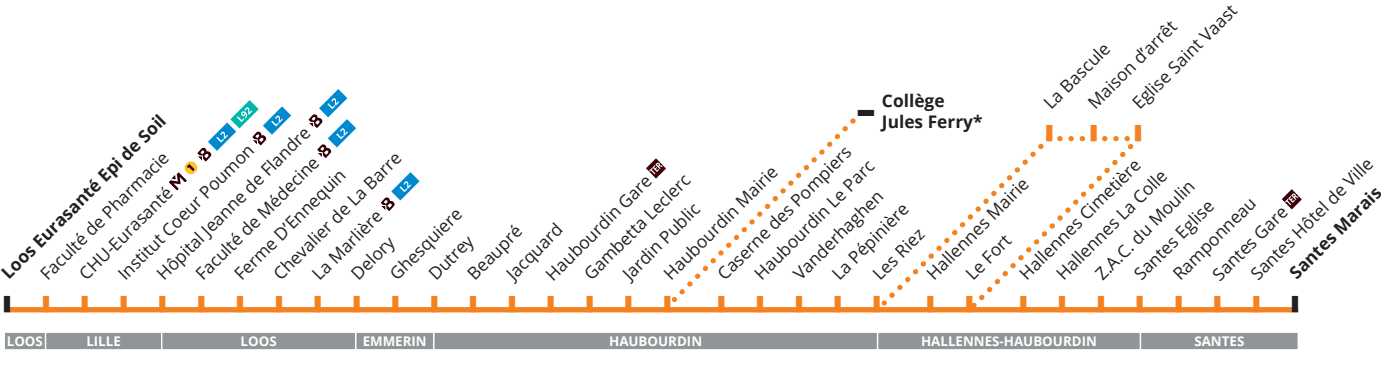

## Horaires Hiver 2020

à partir du 6 janvier 2020

### CORRESPONDANCES

M Métro ligne 1  
L2 L3 Liane  
SNCF \* Uniquement en période scolaire