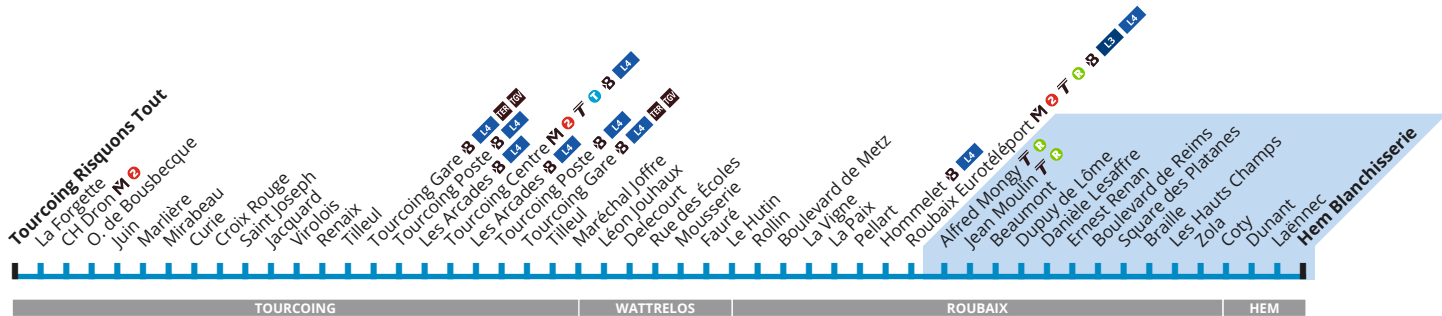

L8

Vers Hem Blanchisserie

CORRESPONDANCES

M Métro ligne 2

T Tramway Roubaix / Tourcoing

B L3 L4 Liane

TER TGV SNCF

■ Nouvel itinéraire