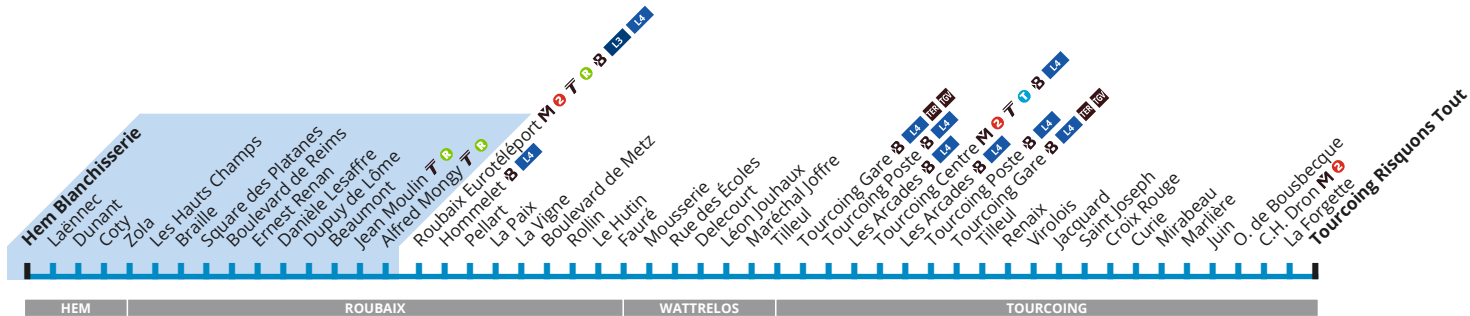

1^{er} mai : les lignes ne circulent pas

NOUVEL ITINÉRAIRE LIANE **L8**

À partir du lundi 4 novembre 2019, la liane 8 modifie une partie de son itinéraire et effectue son terminus à Hem Blanchisserie :

→ **NOUVEL ITINÉRAIRE DE ROUBAIX
EUROTÉLÉPORT À HEM BLANCHISSERIE :**

La liane 8 traverse notamment le quartier de la Potennerie à Roubaix (piscine Lesaffre) et le quartier Laënnec à Hem.

→ **DE TOURCOING RISQUONS TOUT
À ROUBAIX EUROTÉLÉPORT :**

Pas de modification d'itinéraire.

→ **DE ROUBAIX EUROTÉLÉPORT
À LEERS CENTRE COMMERCIAL :**

Cet itinéraire est désormais assuré par la liane 4 en correspondance à Roubaix Eurotéléport.

L8

Vers Tourcoing Risquons Tout

CORRESPONDANCES

M2 Métro ligne 2