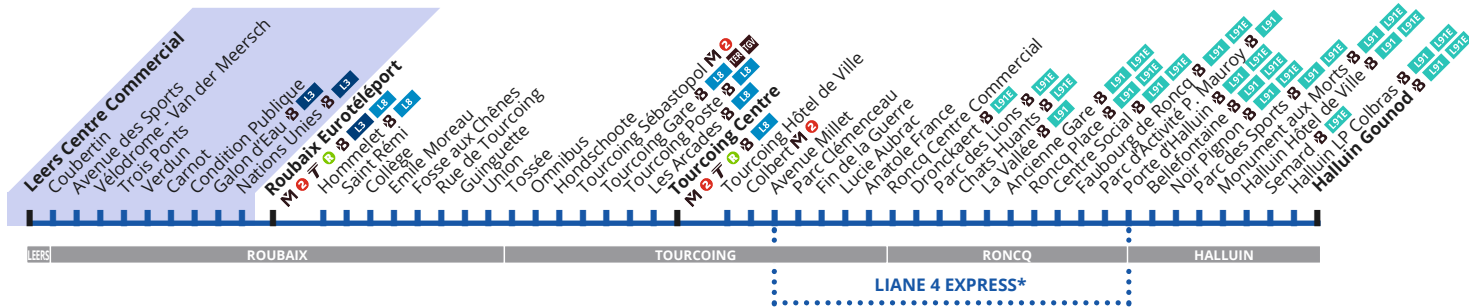

L4

Vers Halluin Gounod

CORRESPONDANCES

M Métro ligne 2

T Tramway Roubaix

L3 L8 L91 L91E Liane

TER TGV SNCF

* uniquement en heure de pointe matin et soir