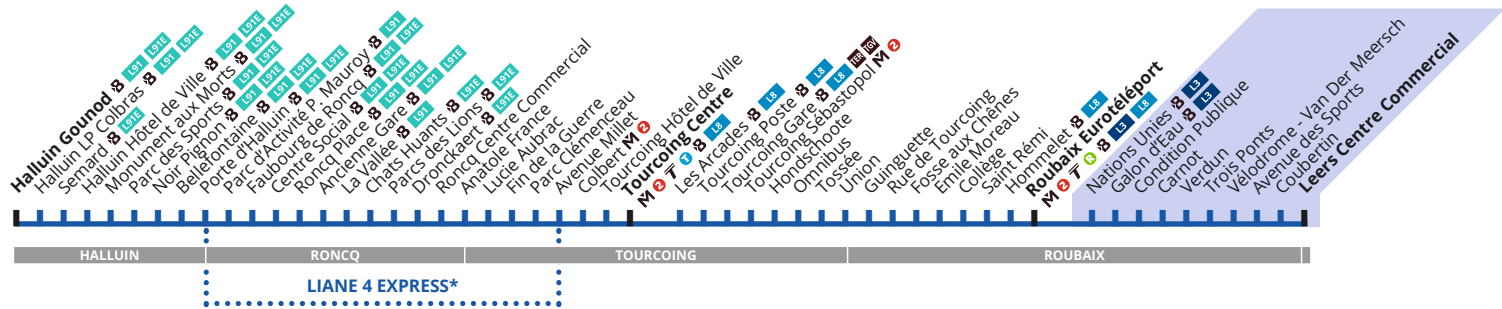

L4

Vers Leers Centre Commercial

CORRESPONDANCES

M Métro ligne 2

T Tramway Roubaix / Tourcoing

L3 L8 L91 L91E Liane

TER TGV SNCF

* uniquement en heure de pointe matin et soir

Nouvel itinéraire