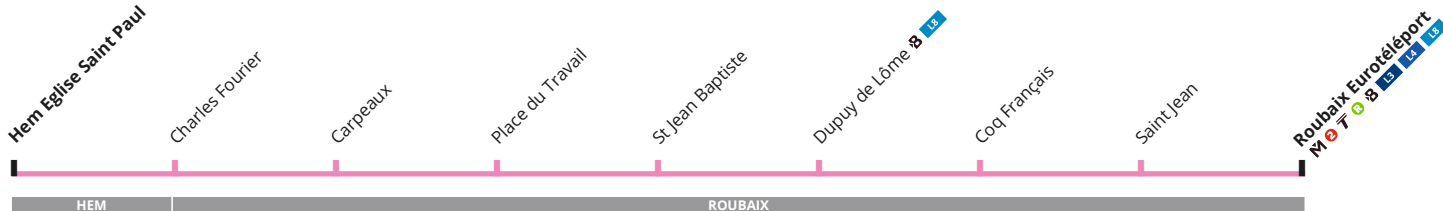

1,65€

Le Trajet Unitaire

7 agences ilévía

+ d'1 million

de façons de combiner le Bus, le Métro, le Tram, le TER, Le Transport sur Réservation, le Covoiturage, le Vélo et tous les services ilévía !

Tarifs, Horaires et Titres de Transport sur ilevia.fr

B C12 Vers Roubaix Eurotéléport

CORRESPONDANCES
M Métro ligne 2 T Tramway Roubaix B L3 L4 L8 Liane

B C12 Du lundi au vendredi en période scolaire

EGLISE SAINT PAUL	05:30	06:16	07:01	07:48	08:34	09:19	10:04	10:49	11:34	12:19	13:04	13:49	14:34	15:19	16:04	16:50	17:35	18:20	19:04	19:48	20:33	21:16	22:01
CARPEAUX	05:34	06:20	07:06	07:53	08:39	09:24	10:09	10:54	11:39	12:24	13:09	13:54	14:39	15:24	16:09	16:55	17:40	18:25	19:09	19:53	20:37	21:20	22:05
ST JEAN BAPTISTE	05:36	06:22	07:08	07:55	08:41	09:27	10:12	10:57	11:42	12:27	13:12	13:57	14:42	15:27	16:12	16:58	17:43	18:28	19:11	19:55	20:40	21:22	22:07
DUPUY DE LOME	05:37	06:23	07:09	07:56	08:42	09:28	10:13	10:58	11:43	12:28	13:13	13:58	14:43	15:28	16:13	16:59	17:44	18:29	19:12	19:56	20:41	21:23	22:08
ROUBAIX EUROTELEPORT	05:42	06:28	07:15	08:02	08:48	09:34	10:19	11:04	11:49	12:34	13:19	14:04	14:49	15:34	16:19	17:05	17:50	18:35	19:18	20:02	20:46	21:28	22:13

B C12 Du lundi au vendredi - vacances scolaires

EGLISE SAINT PAUL	05:30	06:17	07:02	07:47	08:33	09:18	10:03	10:48	11:33	12:18	13:03	13:48	14:33	15:18	16:03	16:49	17:34	18:19	19:03	19:48	20:32	21:17	22:02
CARPEAUX	05:34	06:21	07:06	07:51	08:37	09:23	10:08	10:53	11:38	12:23	13:08	13:53	14:38	15:23	16:08	16:54	17:39	18:24	19:08	19:53	20:36	21:21	22:06
ST JEAN BAPTISTE	05:36	06:23	07:09	07:54	08:40	09:25	10:10	10:55	11:40	12:25	13:10	13:55	14:40	15:25	16:10	16:56	17:41	18:27	19:10	19:55	20:39	21:24	22:08
DUPUY DE LOME	05:37	06:24	07:10	07:55	08:41	09:26	10:11	10:56	11:41	12:26	13:11	13:56	14:41	15:26	16:11	16:57	17:42	18:28	19:11	19:56	20:40	21:25	22:09
ROUBAIX EUROTELEPORT	05:42	06:29	07:15	08:00	08:46	09:32	10:17	11:02	11:47	12:32	13:17	14:02	14:47	15:32	16:17	17:03	17:48	18:34	19:17	20:02	20:45	21:30	22:14