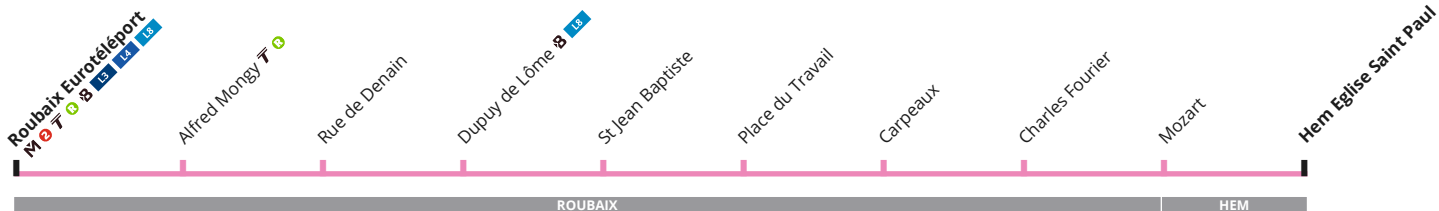

→ NOUVEAUTÉTER

Vous pouvez désormais, pour le prix d'un trajet ilévia ou avec votre abonnement, prendre le **TER** et accéder librement aux 39 gares de la Métropole Lilloise.

ACCESSIBILITÉ DE VOTRE LIGNE DE BUS :

1^{er} mai : les lignes ne circulent pas

B C12 Vers Hem Eglise Saint Paul

CORRESPONDANCES
 Métro ligne 2 Tramway Roubaix Liane

B C12 Du lundi au vendredi en période scolaire

ROUBAIX EUROTELEPORT	05:59	06:44	07:29	08:14	08:59	09:44	10:29	11:14	11:59	12:44	13:29	14:14	14:59	15:44	16:29	17:14	17:59	18:44	19:29	20:14	20:59	21:44	22:29
RUE DE DENAIN	06:04	06:49	07:35	08:20	09:05	09:50	10:35	11:20	12:05	12:50	13:35	14:20	15:05	15:50	16:36	17:21	18:06	18:50	19:35	20:20	21:04	21:49	22:34
ST JEAN BAPTISTE	06:07	06:52	07:38	08:23	09:08	09:53	10:38	11:23	12:08	12:53	13:38	14:23	15:08	15:53	16:39	17:24	18:09	18:53	19:38	20:23	21:07	21:52	22:37
CARPEAUX	06:09	06:54	07:40	08:26	09:11	09:56	10:41	11:26	12:11	12:56	13:41	14:26	15:11	15:56	16:42	17:27	18:12	18:56	19:40	20:25	21:09	21:54	22:39
EGLISE SAINT PAUL	06:14	06:59	07:46	08:32	09:17	10:02	10:47	11:32	12:17	13:02	13:47	14:32	15:17	16:02	16:48	17:33	18:18	19:02	19:46	20:31	21:14	21:59	22:44