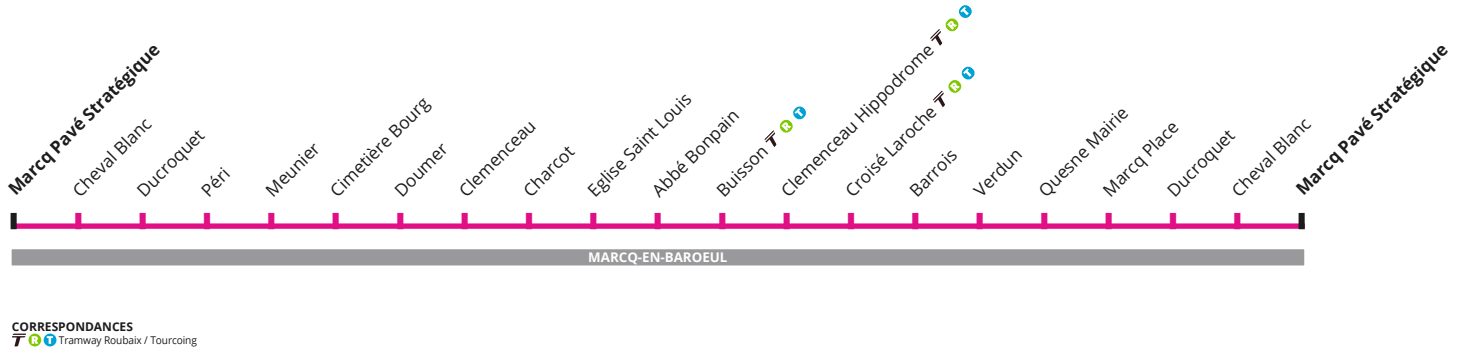

1,65€ Le Trajet Unitaire

7 agences ilèvia

+ d'1 million

de façons de combiner le Bus, le Métro, le Tram, le TER, Le Transport sur Réserve, le Covoiturage, Le Vélo et tous les services ilèvia !

Tarifs, Horaires et Titres de Transport sur ilevia.fr

B C10 C10A C10B

Horaires hiver 2019/2020 à partir du 4 novembre 2019

NOUVEAU ! CIRCULE DANS LES 2 SENS

B C10B Vers Marcq Pavé Stratégique - Clemenceau - Croisé Laroche - Quesne Mairie - Marcq Pavé Stratégique