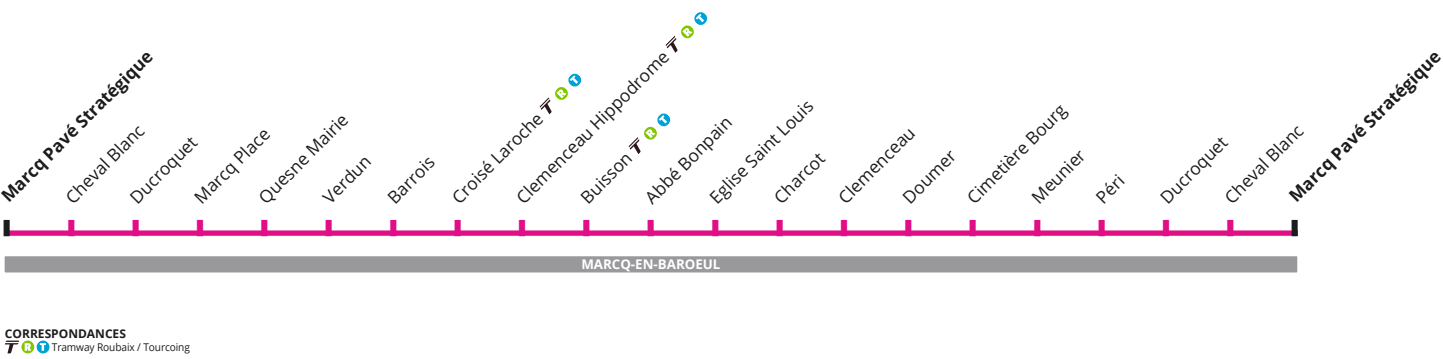

→ NOUVEAUTÉ TER

Vous pouvez désormais, pour le prix d'un trajet Ilevia, prendre le **TER** et accéder librement aux 39 gares de la Métropole Lilloise.

ACCESSIBILITÉ DE VOTRE LIGNE DE BUS :

Les bus qui desservent votre ligne ainsi que la majorité de ces points d'arrêt sont accessibles et disposent d'1 emplacement dédié en priorité aux personnes en fauteuil roulant. En cas de bus non accessible, le bus suivant le sera.

1^{er} moi : les lignes ne circulent pas

B C10A Vers Marcq Pavé Stratégique - Quesne Mairie - Croisé Laroche - Clémenceau - Marcq Pavé Stratégique

CORRESPONDANCES
 Tramway Roubaix / Tourcoing

B C10A Du lundi au vendredi en période scolaire