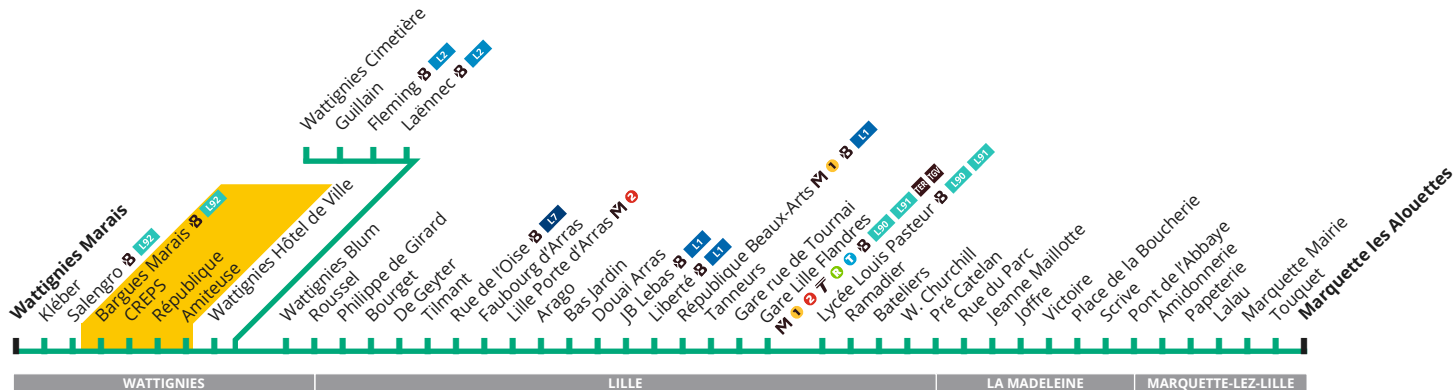

Horaires hiver 2019/2020

à partir du 4 novembre 2019

**NOUVEL ITINÉRAIRE
À WATTIGNIES**

- **Wattignies**
- Lille Porte d'Arras
- **République Beaux-Arts**
- **Gare Lille Flandres**
- Vieux Lille
- La Madeleine
- **Marquette les Alouettes**

**14**

Vers Marquette les Alouettes

**CORRESPONDANCES**
M1 M2 Métro ligne 1 / 2

T R T Tramway Roubaix / Tourcoing

B L1 L2 L7 L90 L91 L92 Liane

TER TGV SNCF

Travaux à Wattignies jusqu'à début juin 2020 environ

Les arrêts de Bargues Marais à Amiteuse ne sont pas desservis vers Marquette. Durant cette période, la ligne 14 effectuera l'arrêt Cimetière situé avenue du 14 juillet.

14

Du lundi au vendredi en période scolaire