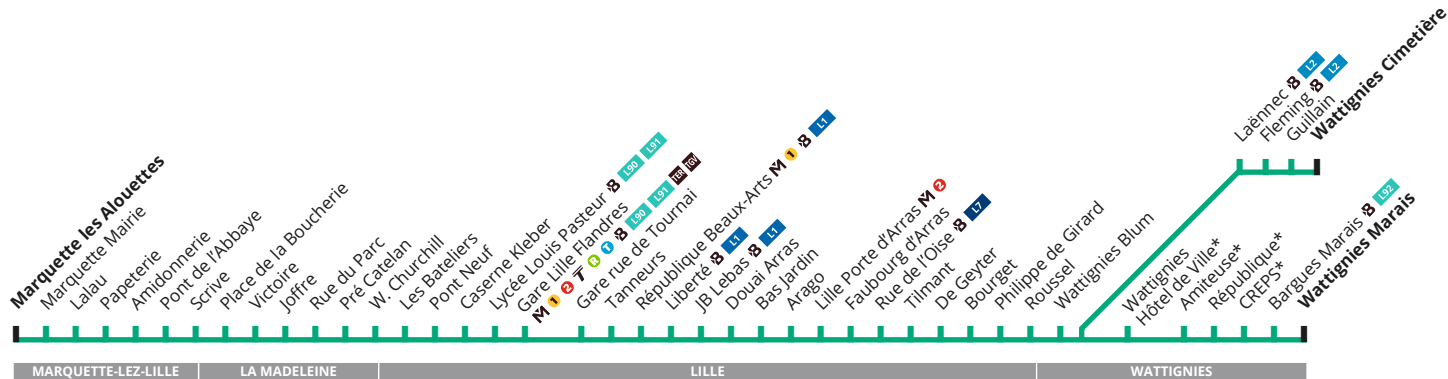

14

Vers Wattignies

CORRESPONDANCES

M Métro ligne 1 / 2

T R Tramway Roubaix / Tourcoing

B L1 L2 L7 L90 L91 L92 Liane

TER TGV SNCF

* En raison de travaux à Wattignies ces 4 arrêts ne seront desservis qu'à partir du 6 novembre et **uniquement vers Wattignies.**