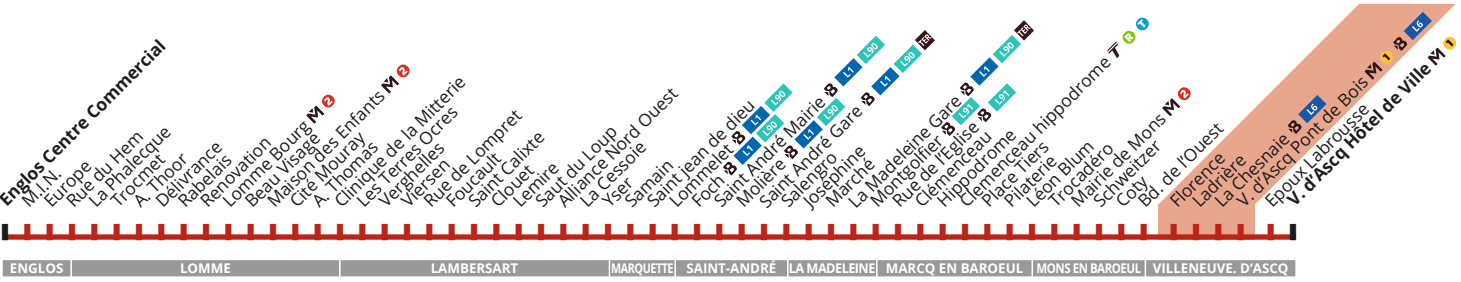

SUR VOTRE LIGNE

- Etablissements scolaires de Lambersart
- Eurallimentaire, quartier Bourg et Délivrance, centre commercial V2

BON À SAVOIR

- Les horaires vous sont donnés à titre indicatif. Des difficultés de circulation peuvent provoquer de légers retards que le conducteur est le premier à déplorer.
- Ayez le réflexe "Je valide, je passe" : la validation est obligatoire à chaque montée et à chaque correspondance.

NOUVEAUTÉ TER

Vous pouvez désormais, pour le prix d'un trajet ilévia ou avec votre abonnement, prendre le TER et accéder librement aux 39 gares de la Métropole Lilloise.

ACCESSIBILITÉ DE VOTRE LIGNE DE BUS :

Les bus qui desservent votre ligne ainsi que la majorité de ces points d'arrêt sont accessibles et disposent d'un emplacement dédié en priorité aux personnes en fauteuil roulant. En cas de bus non accessible, le bus suivant le sera.

1^{er} mai : les lignes ne circulent pas

B CO3 Vers Villeneuve d'Ascq Hôtel de Ville

CORRESPONDANCES
 Métro ligne 1, 2, 3, 4, 5, 6, 7, 8, 9, 10, 11, 12
 Tramway Roubaix / Tourcoing
 L1, L6, L90, L91, Liane
 SNCF
 Nouveaux arrêts