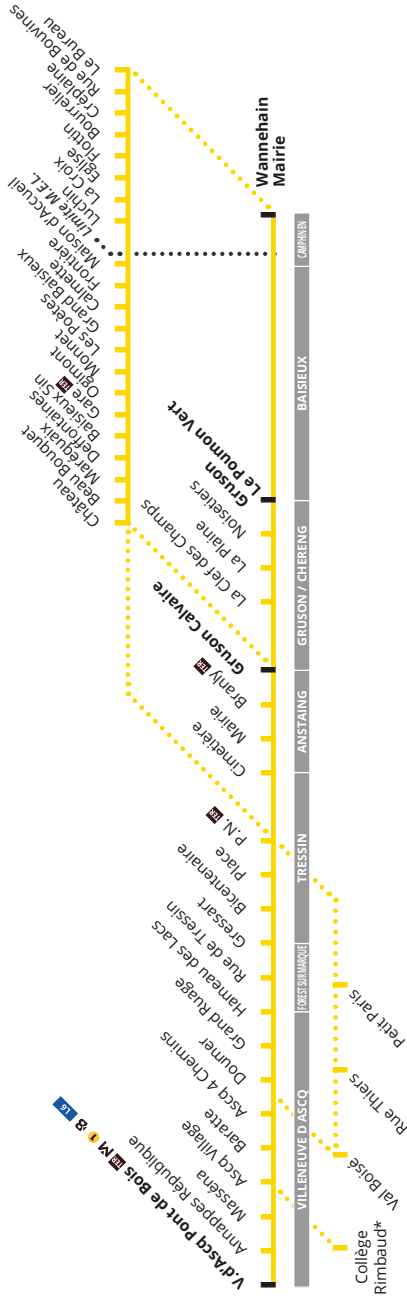

CORRESPONDANCES
M1 Métro ligne 1 **B** 1.6 Liège **BR** SNCV **S** Uniquement en période scolaire