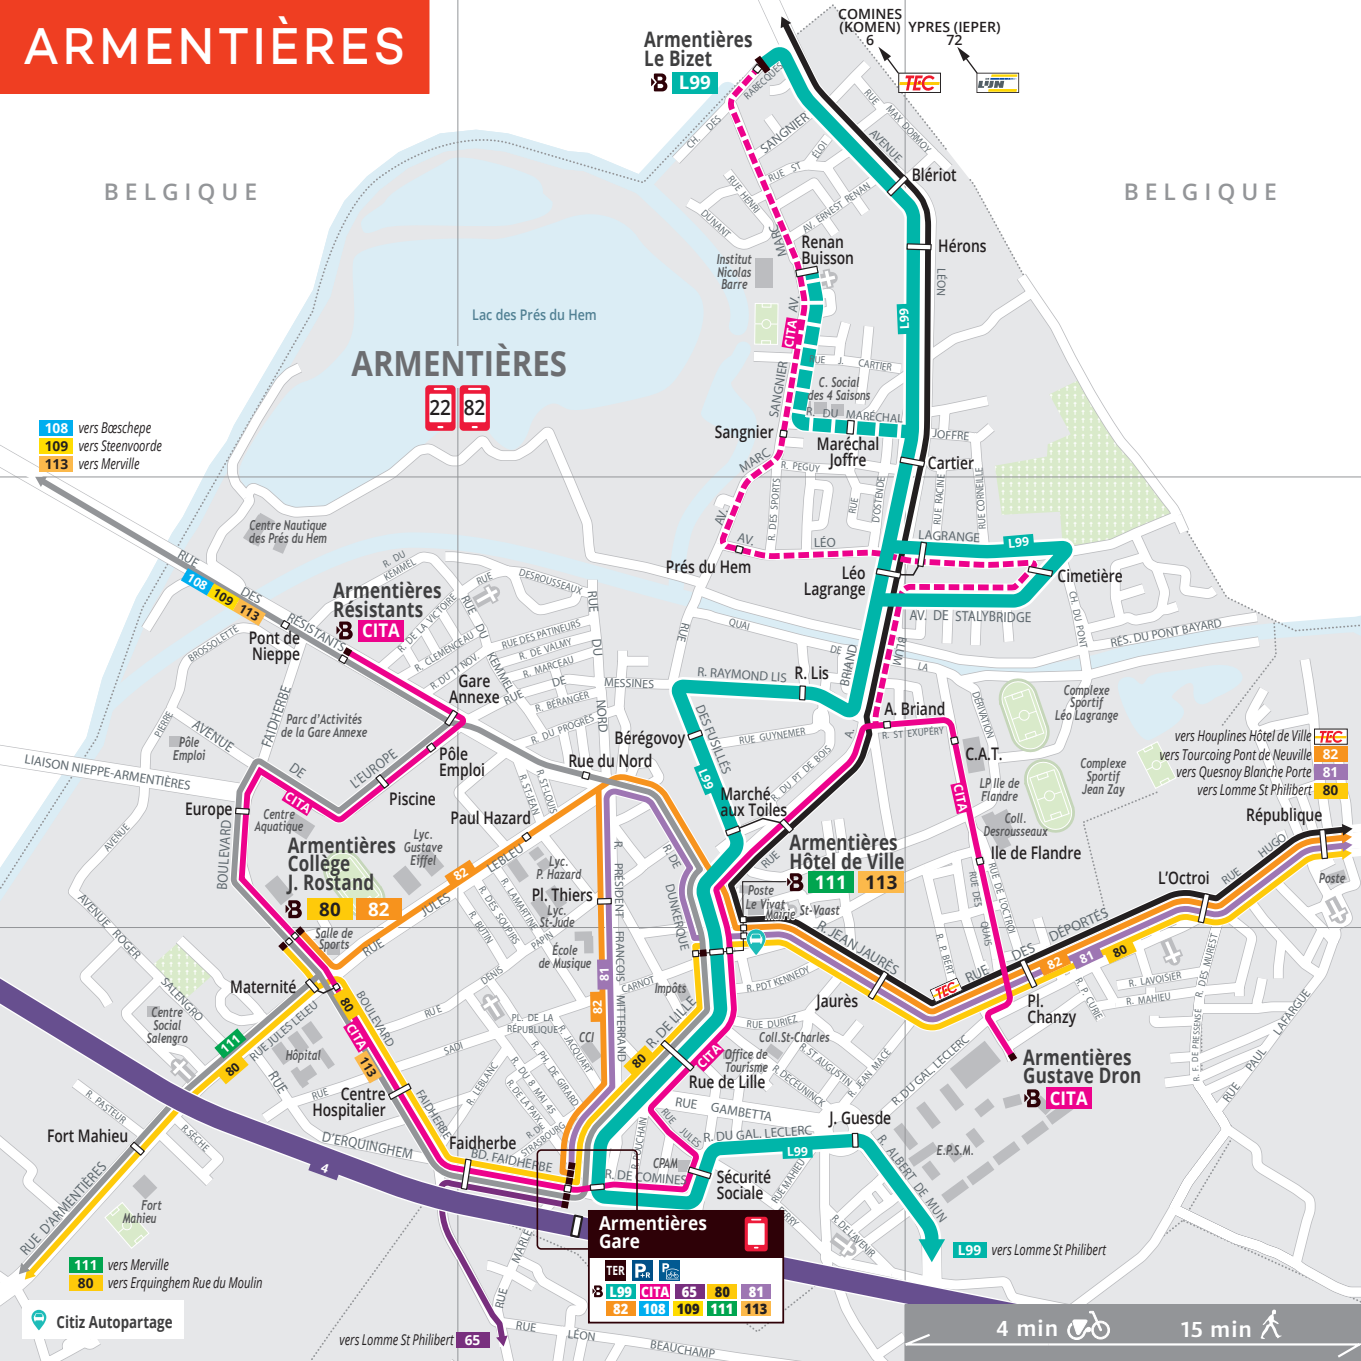

ARMENTIÈRES

108 vers Bœschepe
109 vers Steenvoorde
113 vers Merville

111 vers Merville
80 vers Erquinghem Rue du Moulin

Citiz Autopartage

Armentières
Le Bizet
8 L99

YPRES (LEPER)
72
TEC

22 82

Armentières
Gare

TER	P.	P.	P.	P.
8	L99	CITA	65	80
82	108	109	111	113

TEC
82
81
80

4 min

15 min